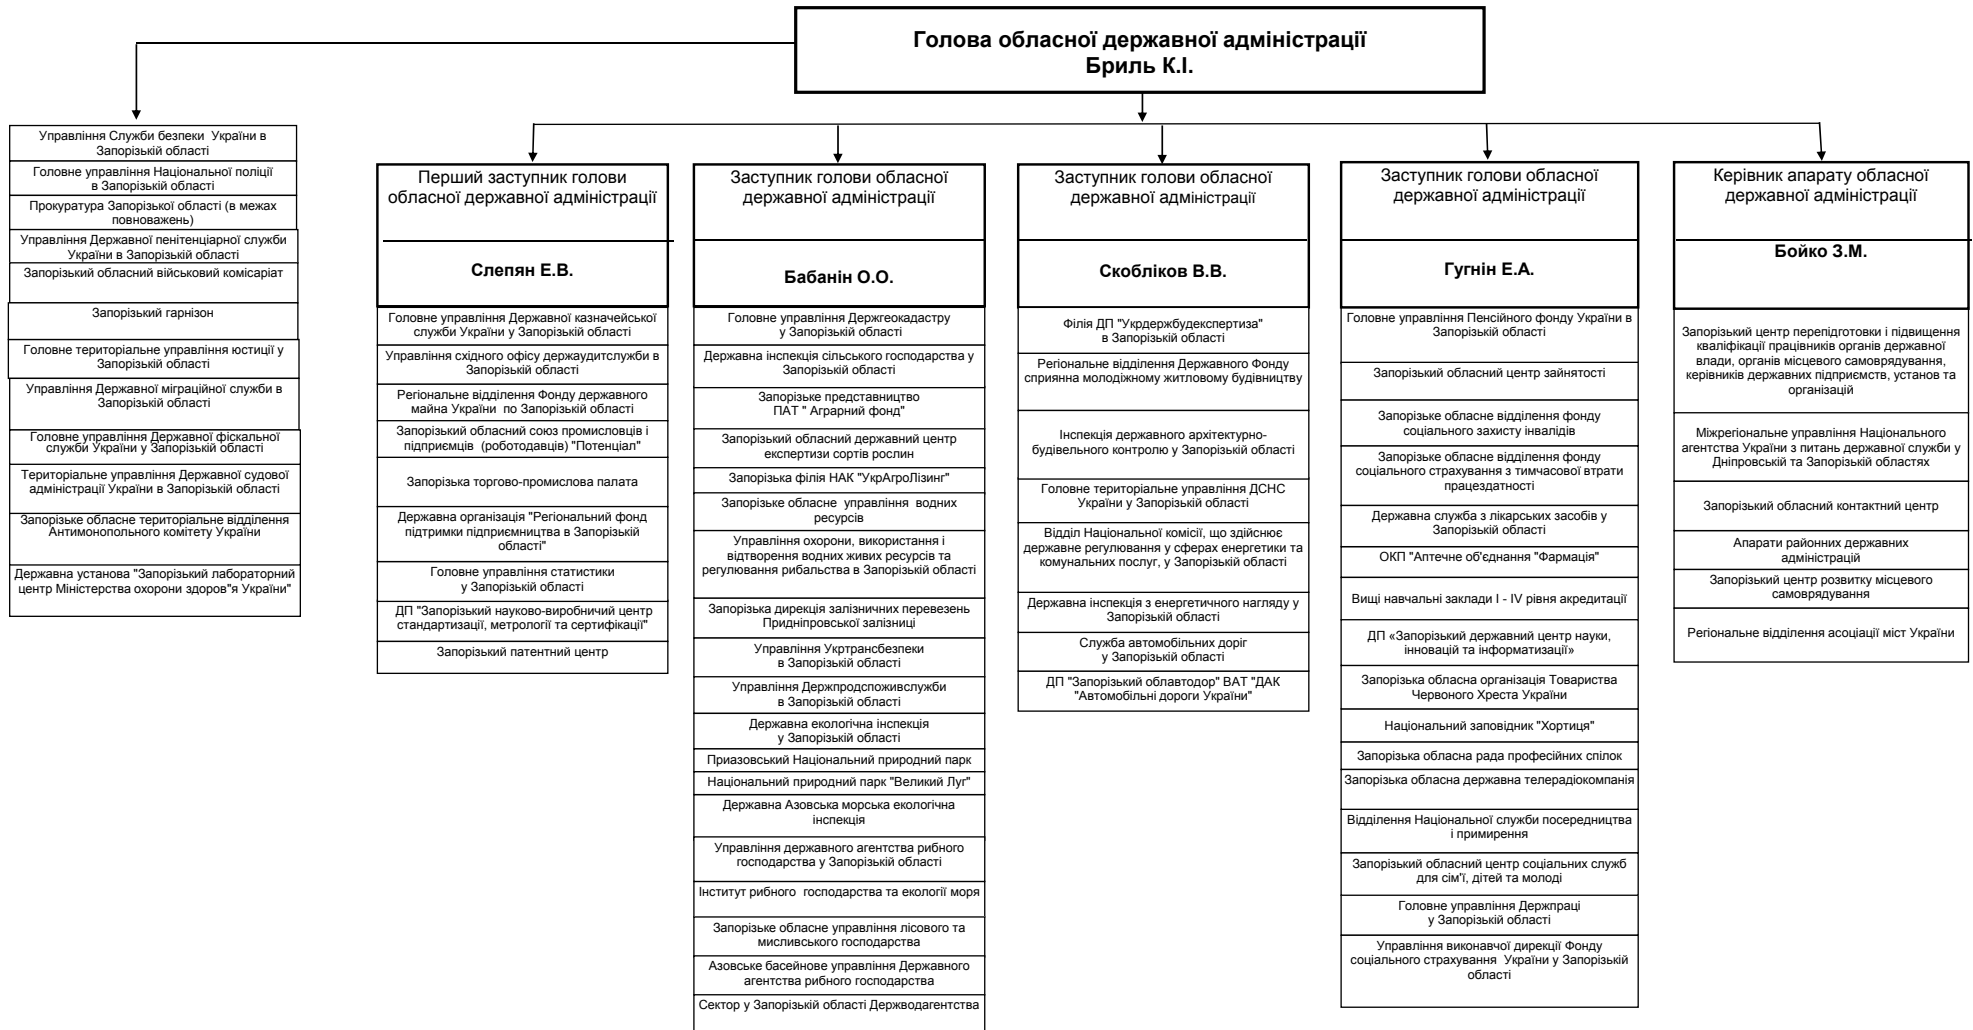

СХЕМА
взаємодії облдержадміністрації та територіальних органів міністерств, інших центральних органів виконавчої влади

Керівник апарату облдержадміністрації

З.М. Бойко