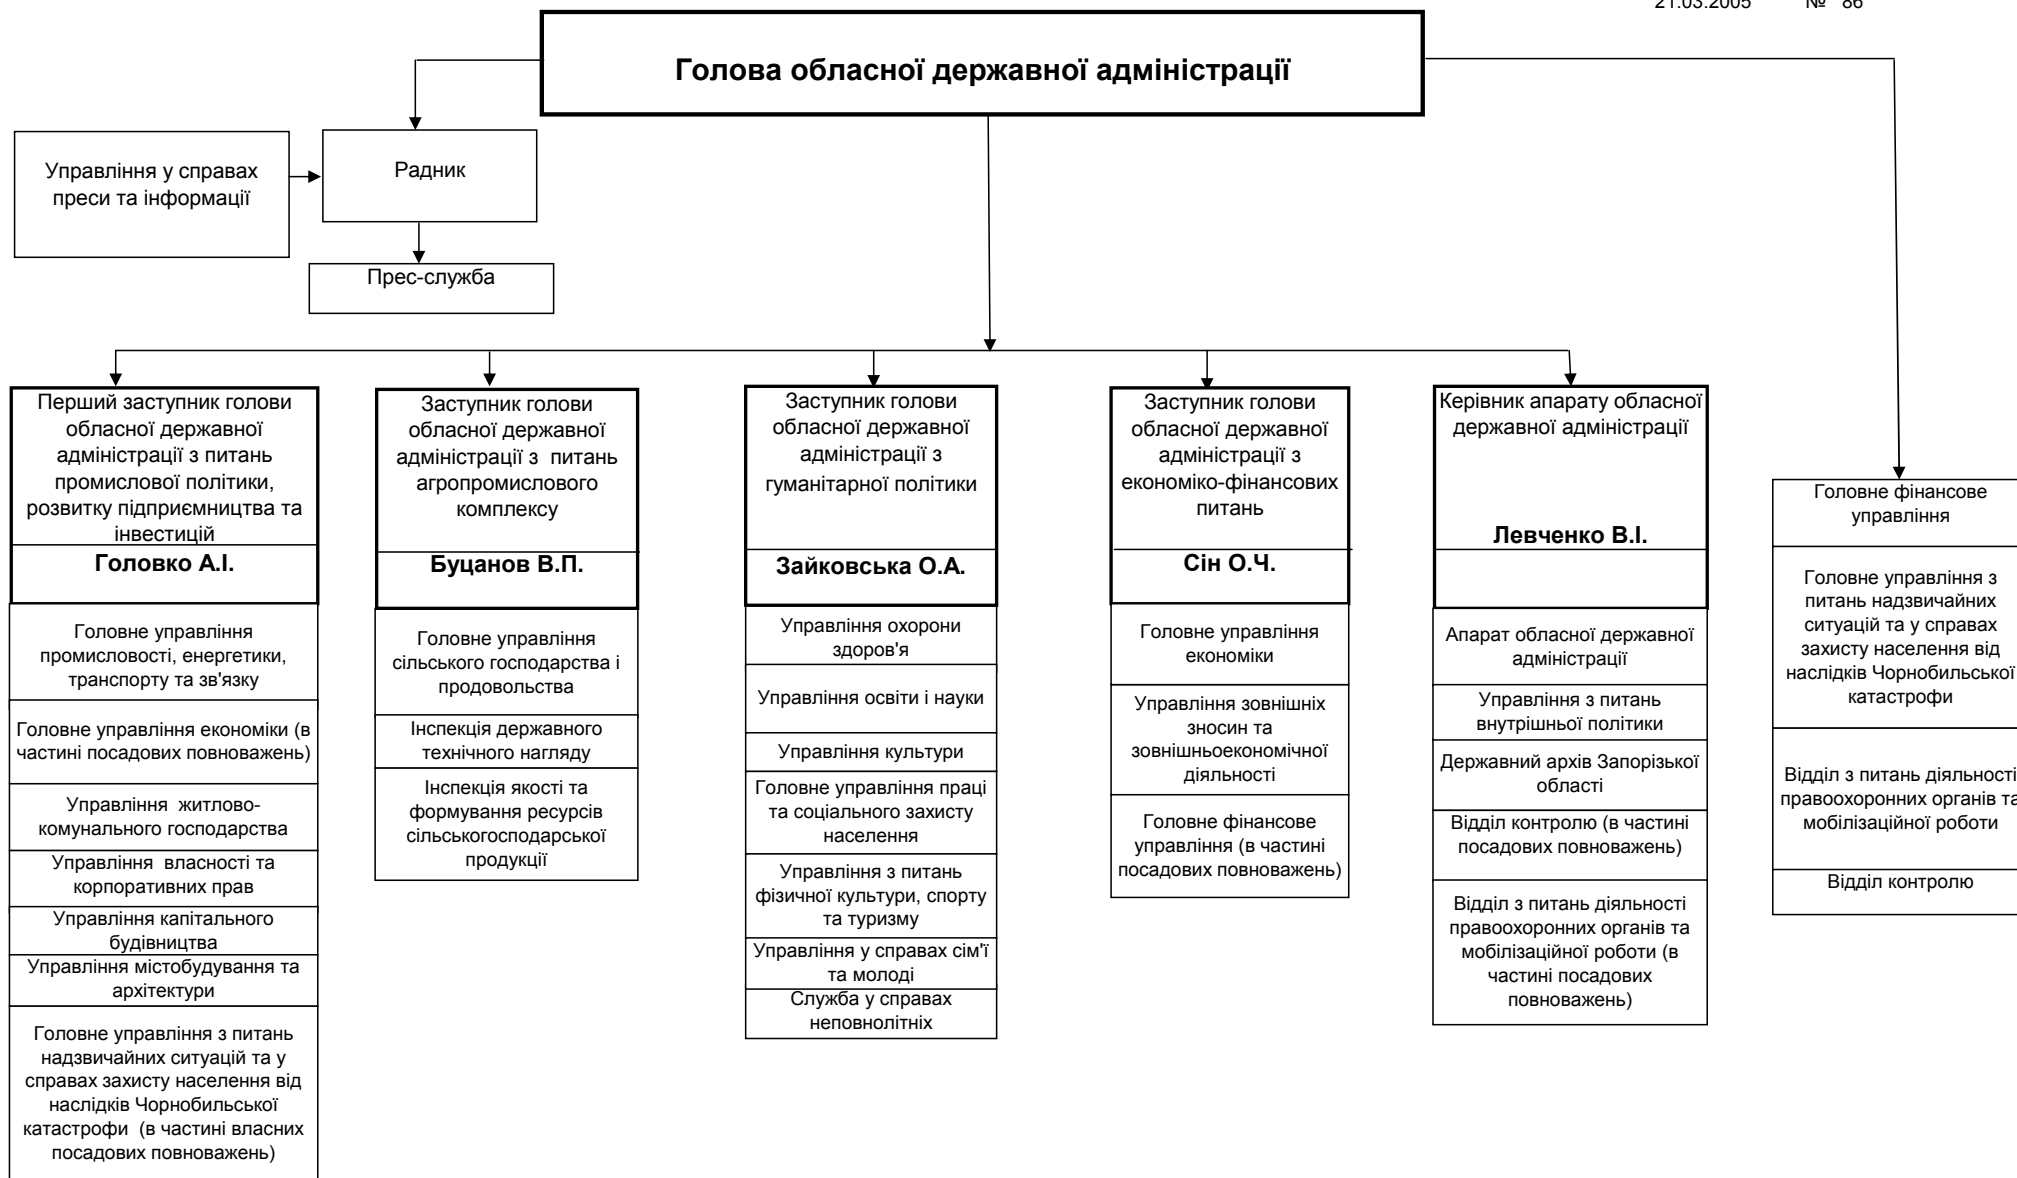

СХЕМА  
організаційної структури обласної державної адміністрації

Додаток 2

до розпорядження голови обласної державної адміністрації  
21.03.2005 № 86

Керівник апарату облдержадміністрації

В.І.Левченко