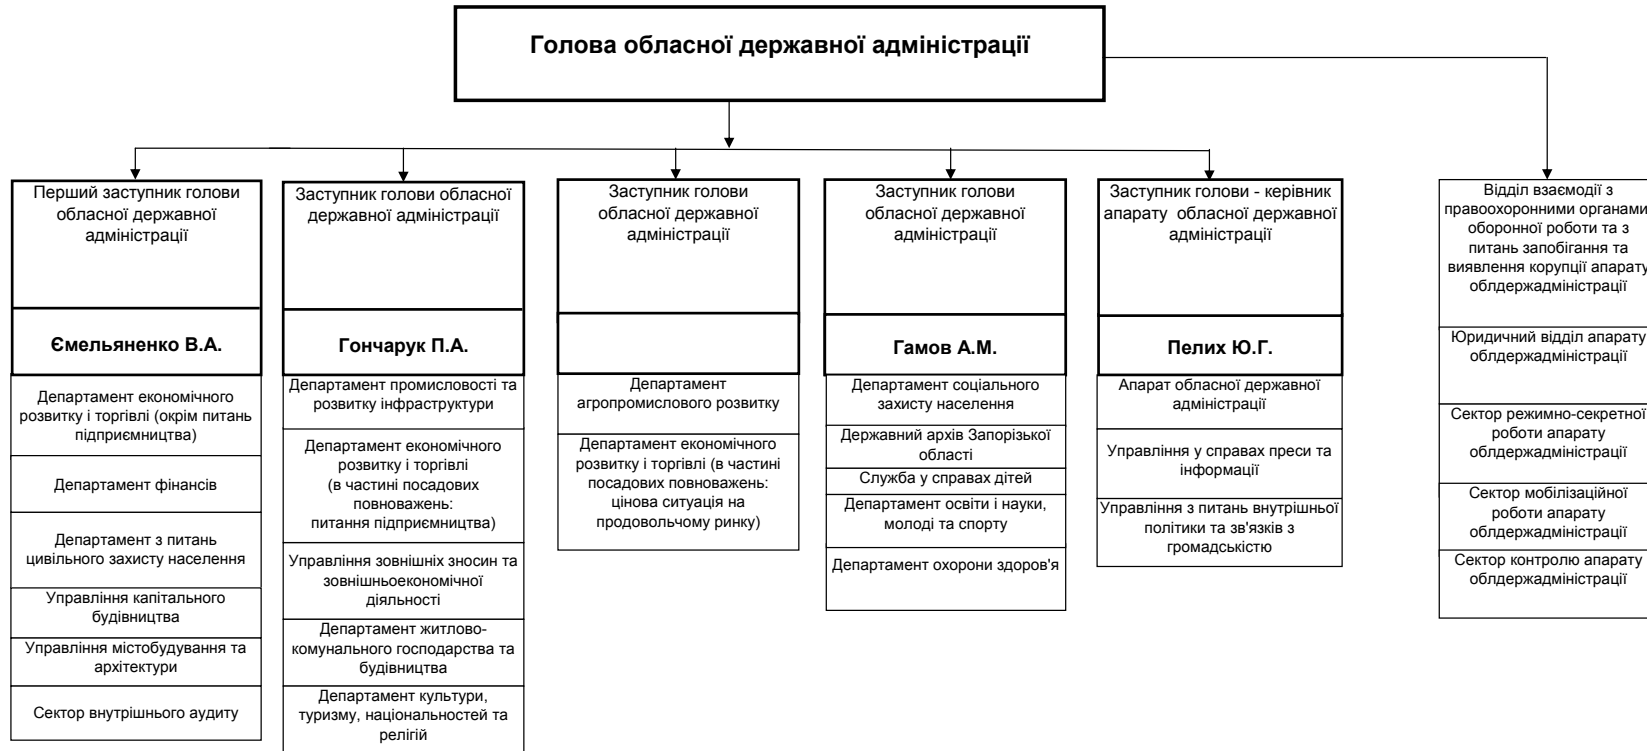

СХЕМА
організаційної структури обласної державної адміністрації

Заступник голови-керівник апарату облдержадміністрації

Ю.Г. Пелих