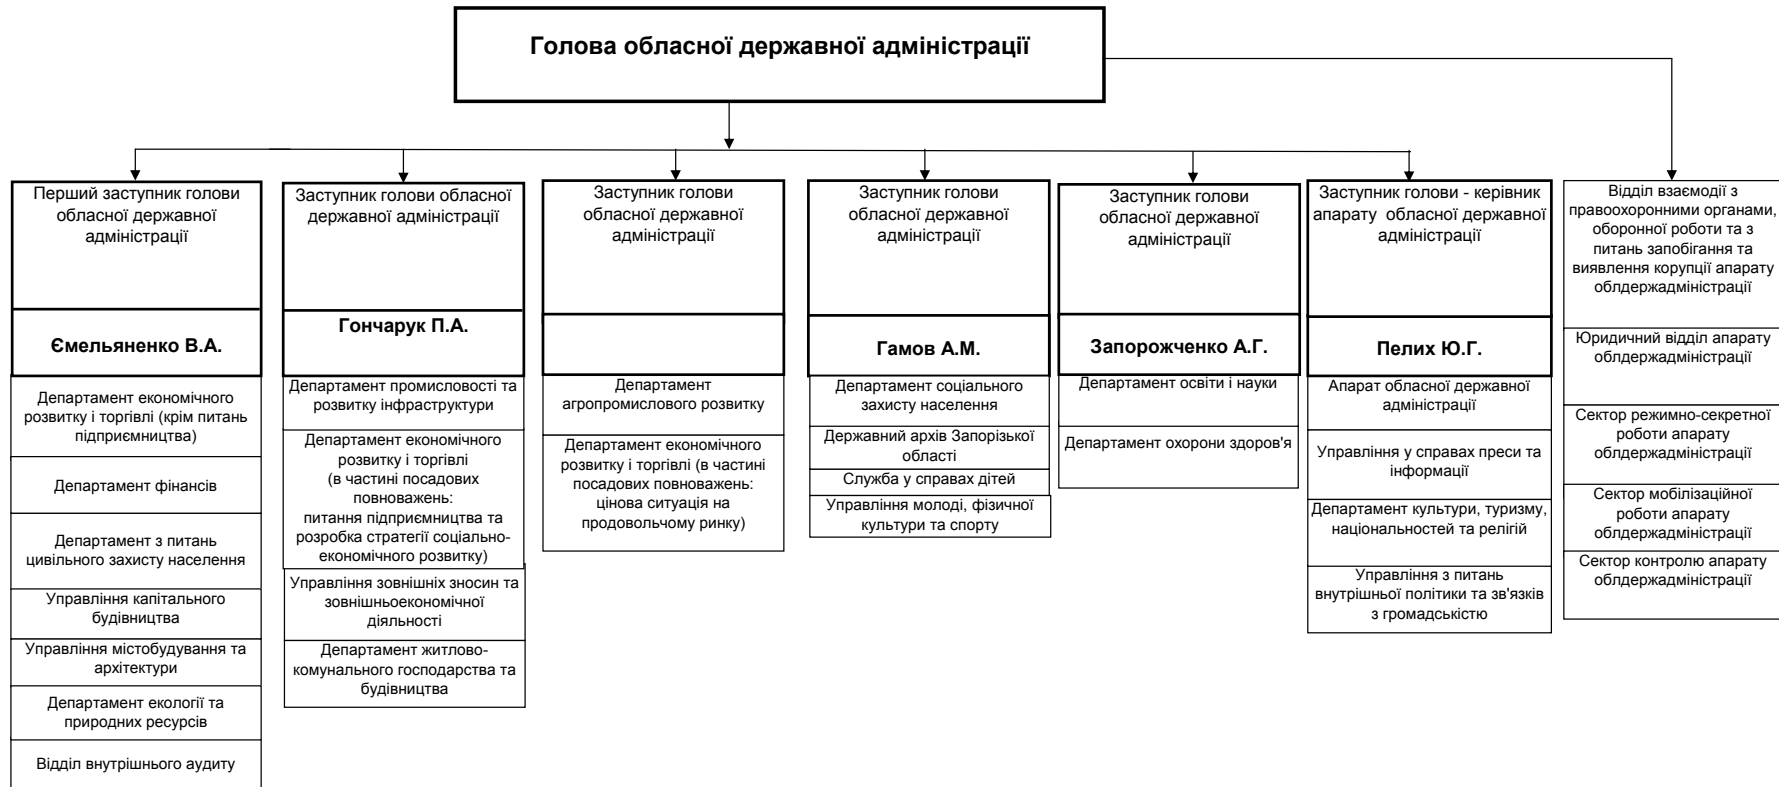

СХЕМА
організаційної структури обласної державної адміністрації

Заступник голови-керівник апарату облдержадміністрації

Ю.Г. Пелих