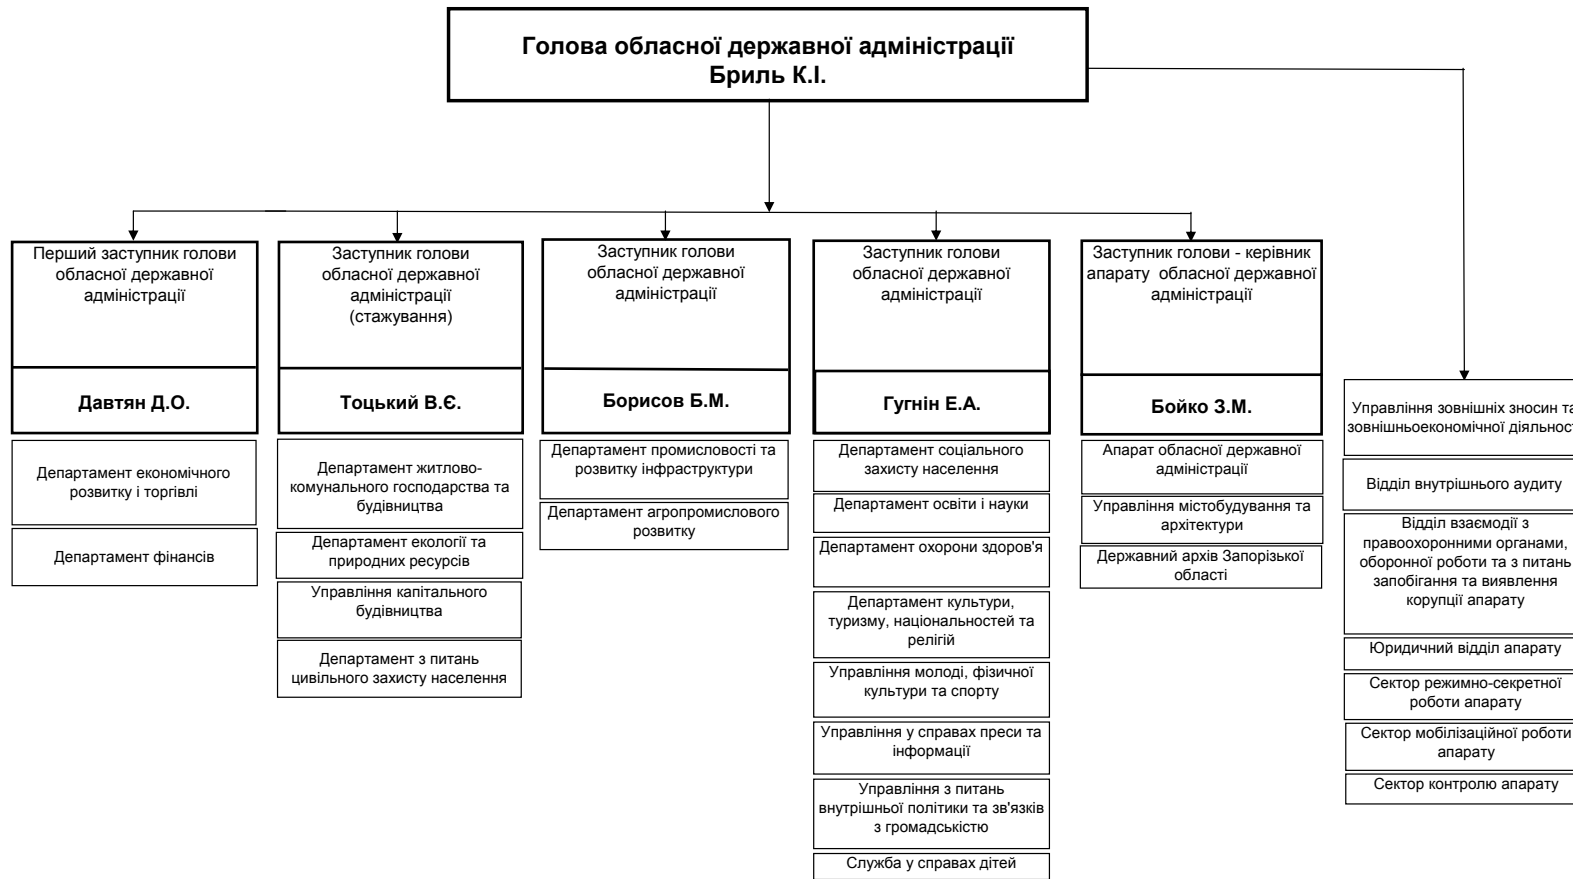

СХЕМА
організаційної структури обласної державної адміністрації

Заступник голови - керівник апарату облдержадміністрації

З.М. Бойко