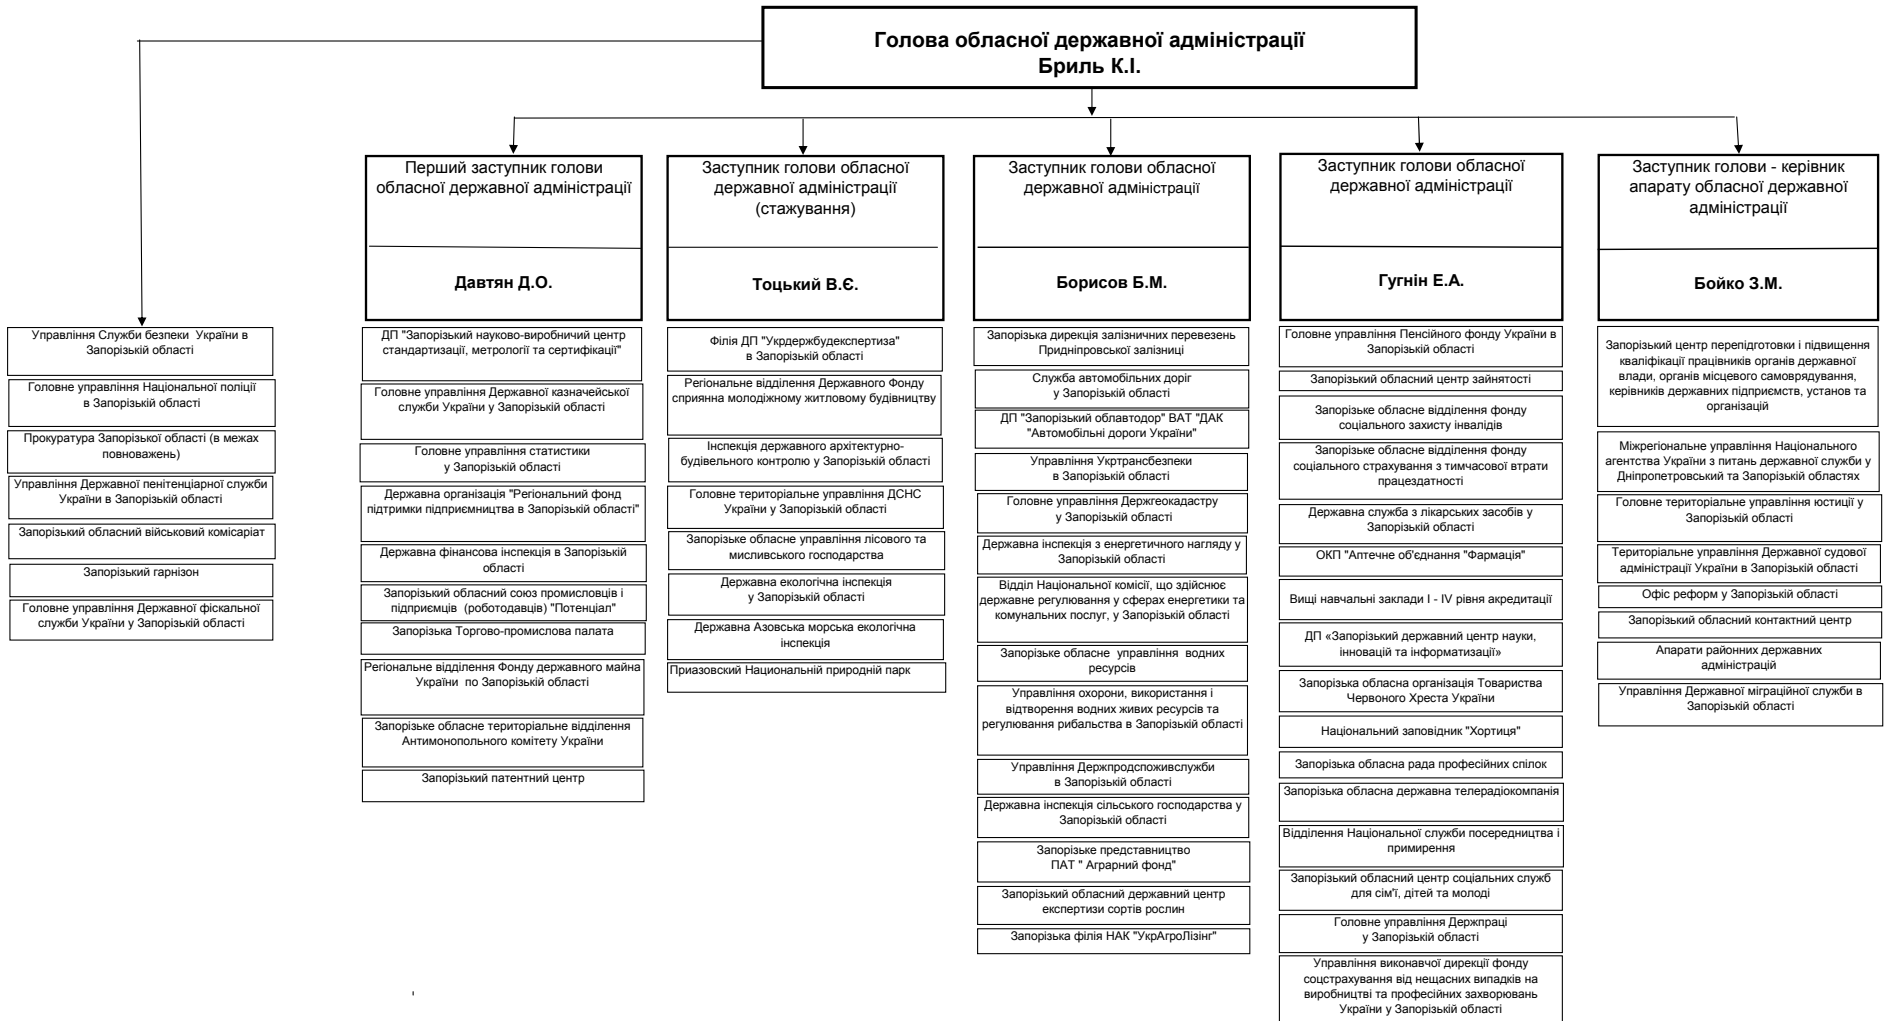

СХЕМА  
взаємодії облдержадміністрації та територіальних органів міністерств, інших центральних органів виконавчої влади

Заступник голови - керівник апарату облдержадміністрації

З.М. Бойко