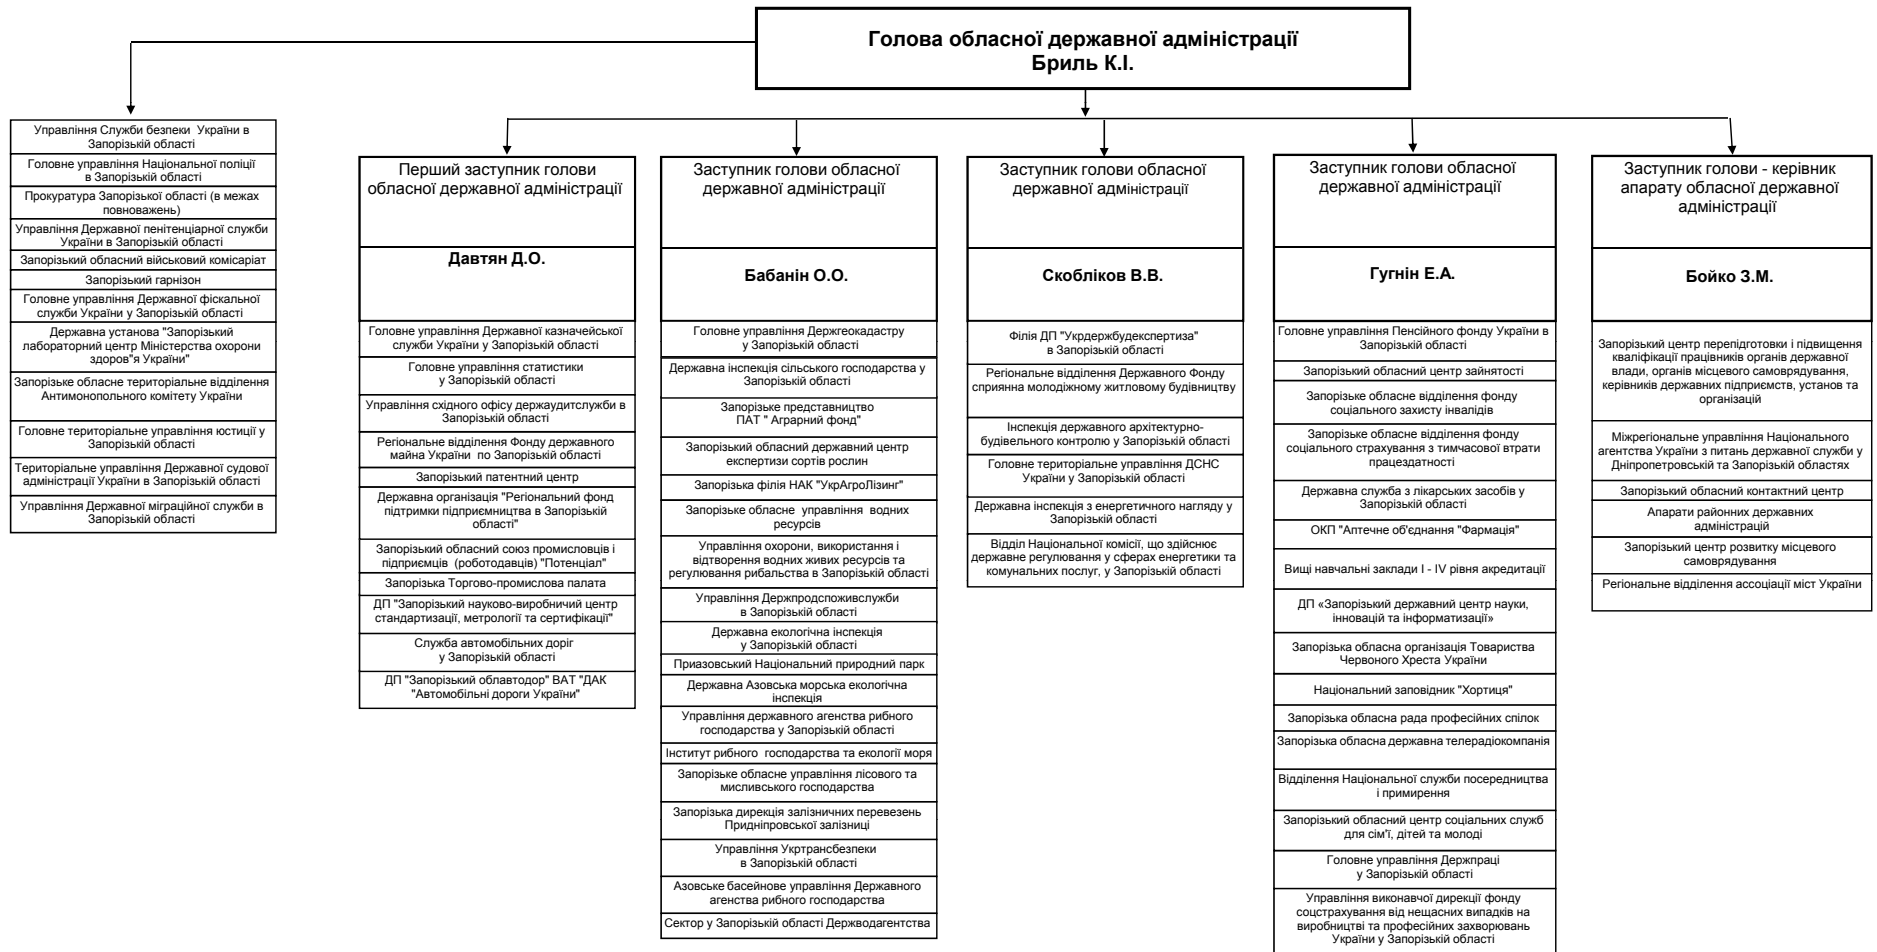

СХЕМА
взаємодії облдержадміністрації та територіальних органів міністерств, інших центральних органів виконавчої влади

Заступник голови - керівник апарату облдержадміністрації

З.М. Бойко