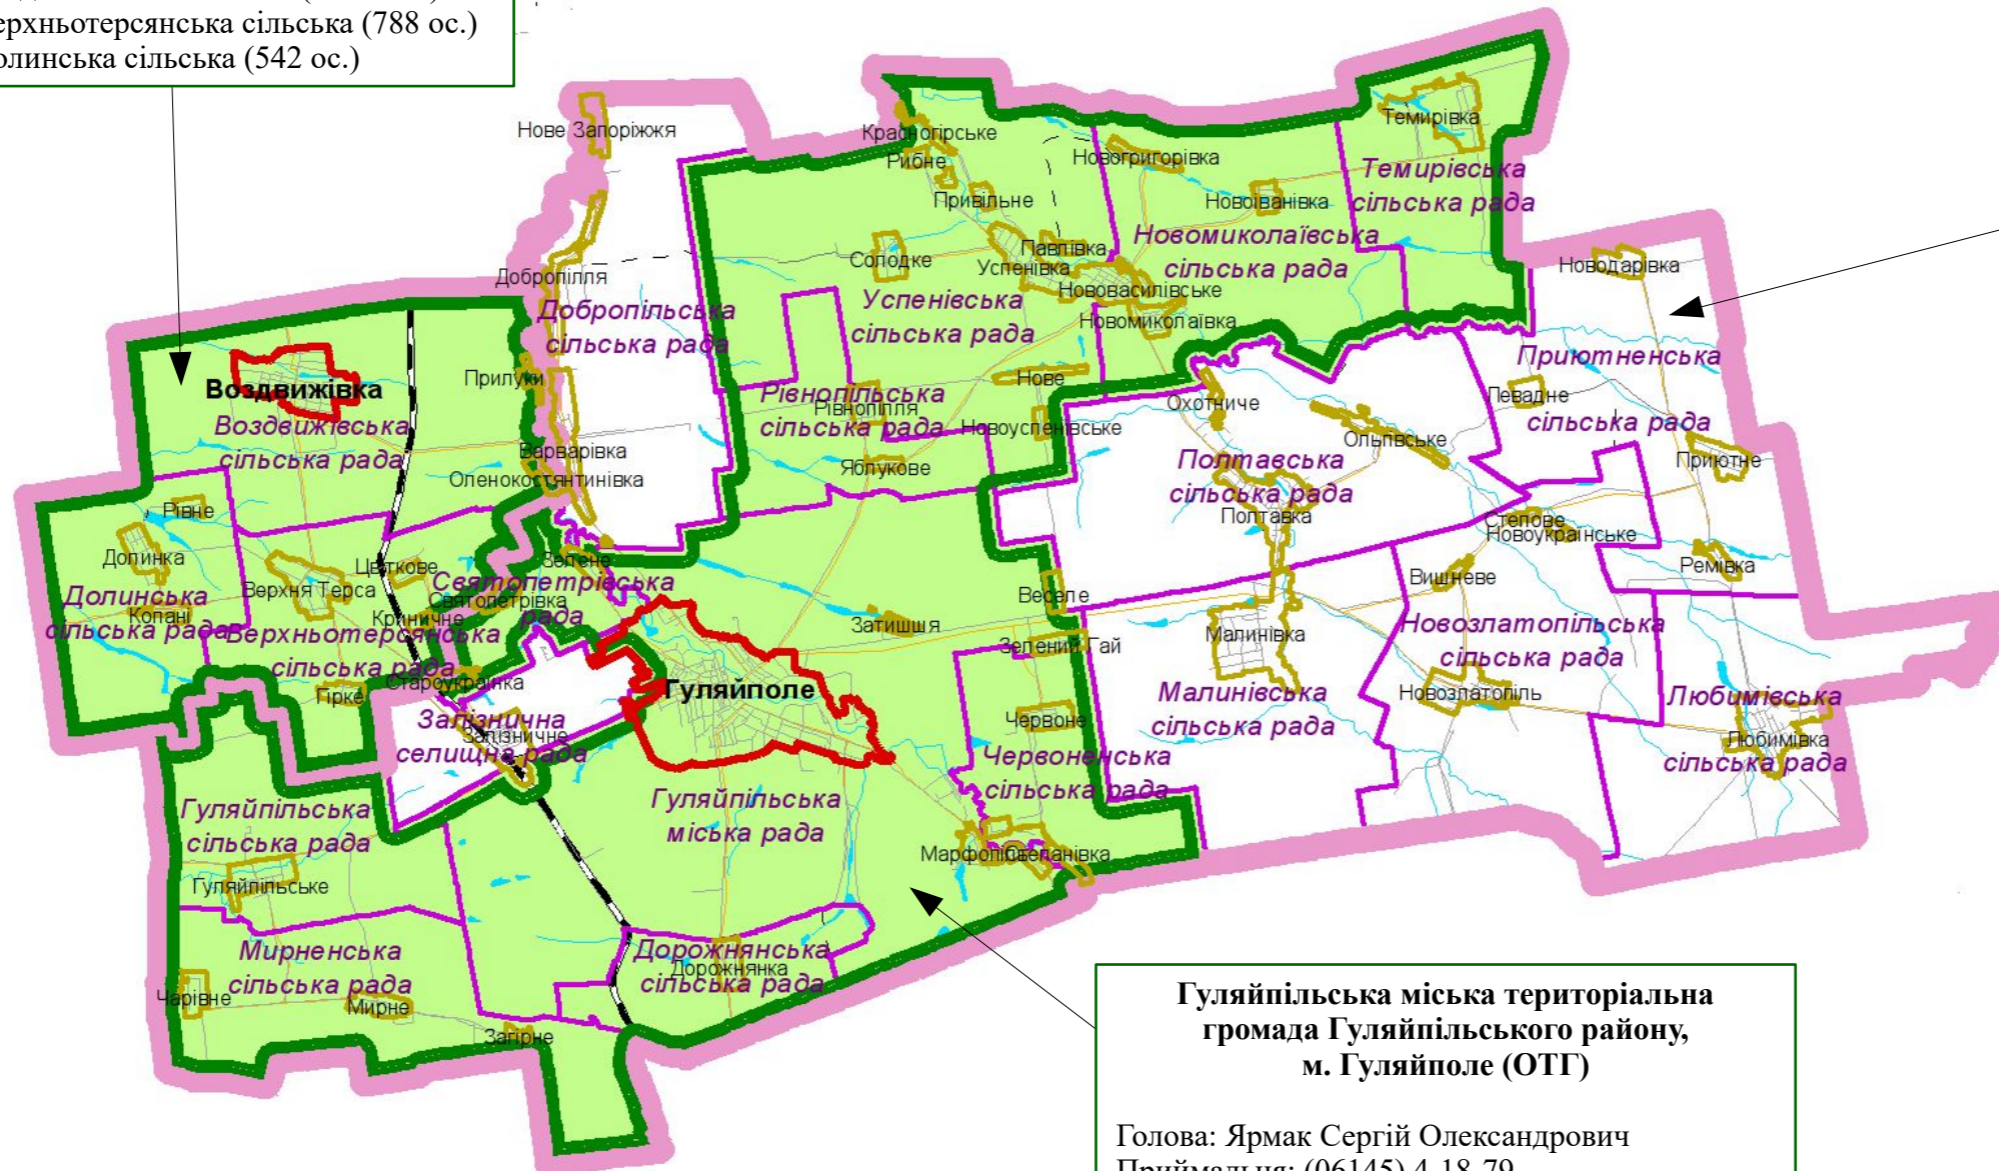

Воздвижівська сільська територіальна громада Гуляйпільського району, с. Воздвижівка (ОТГ)

Голова: Тютюник Віктор Вікторович
Приймальня: (06145) 9-65-31

Чисельність - 2 362 ос.
Площа - 176,85 кв. км

Перелік місцевих рад, що утворили ОТГ
Воздвижівська сільська (1 032 ос.)
Верхньотерсянська сільська (788 ос.)
Долинська сільська (542 ос.)