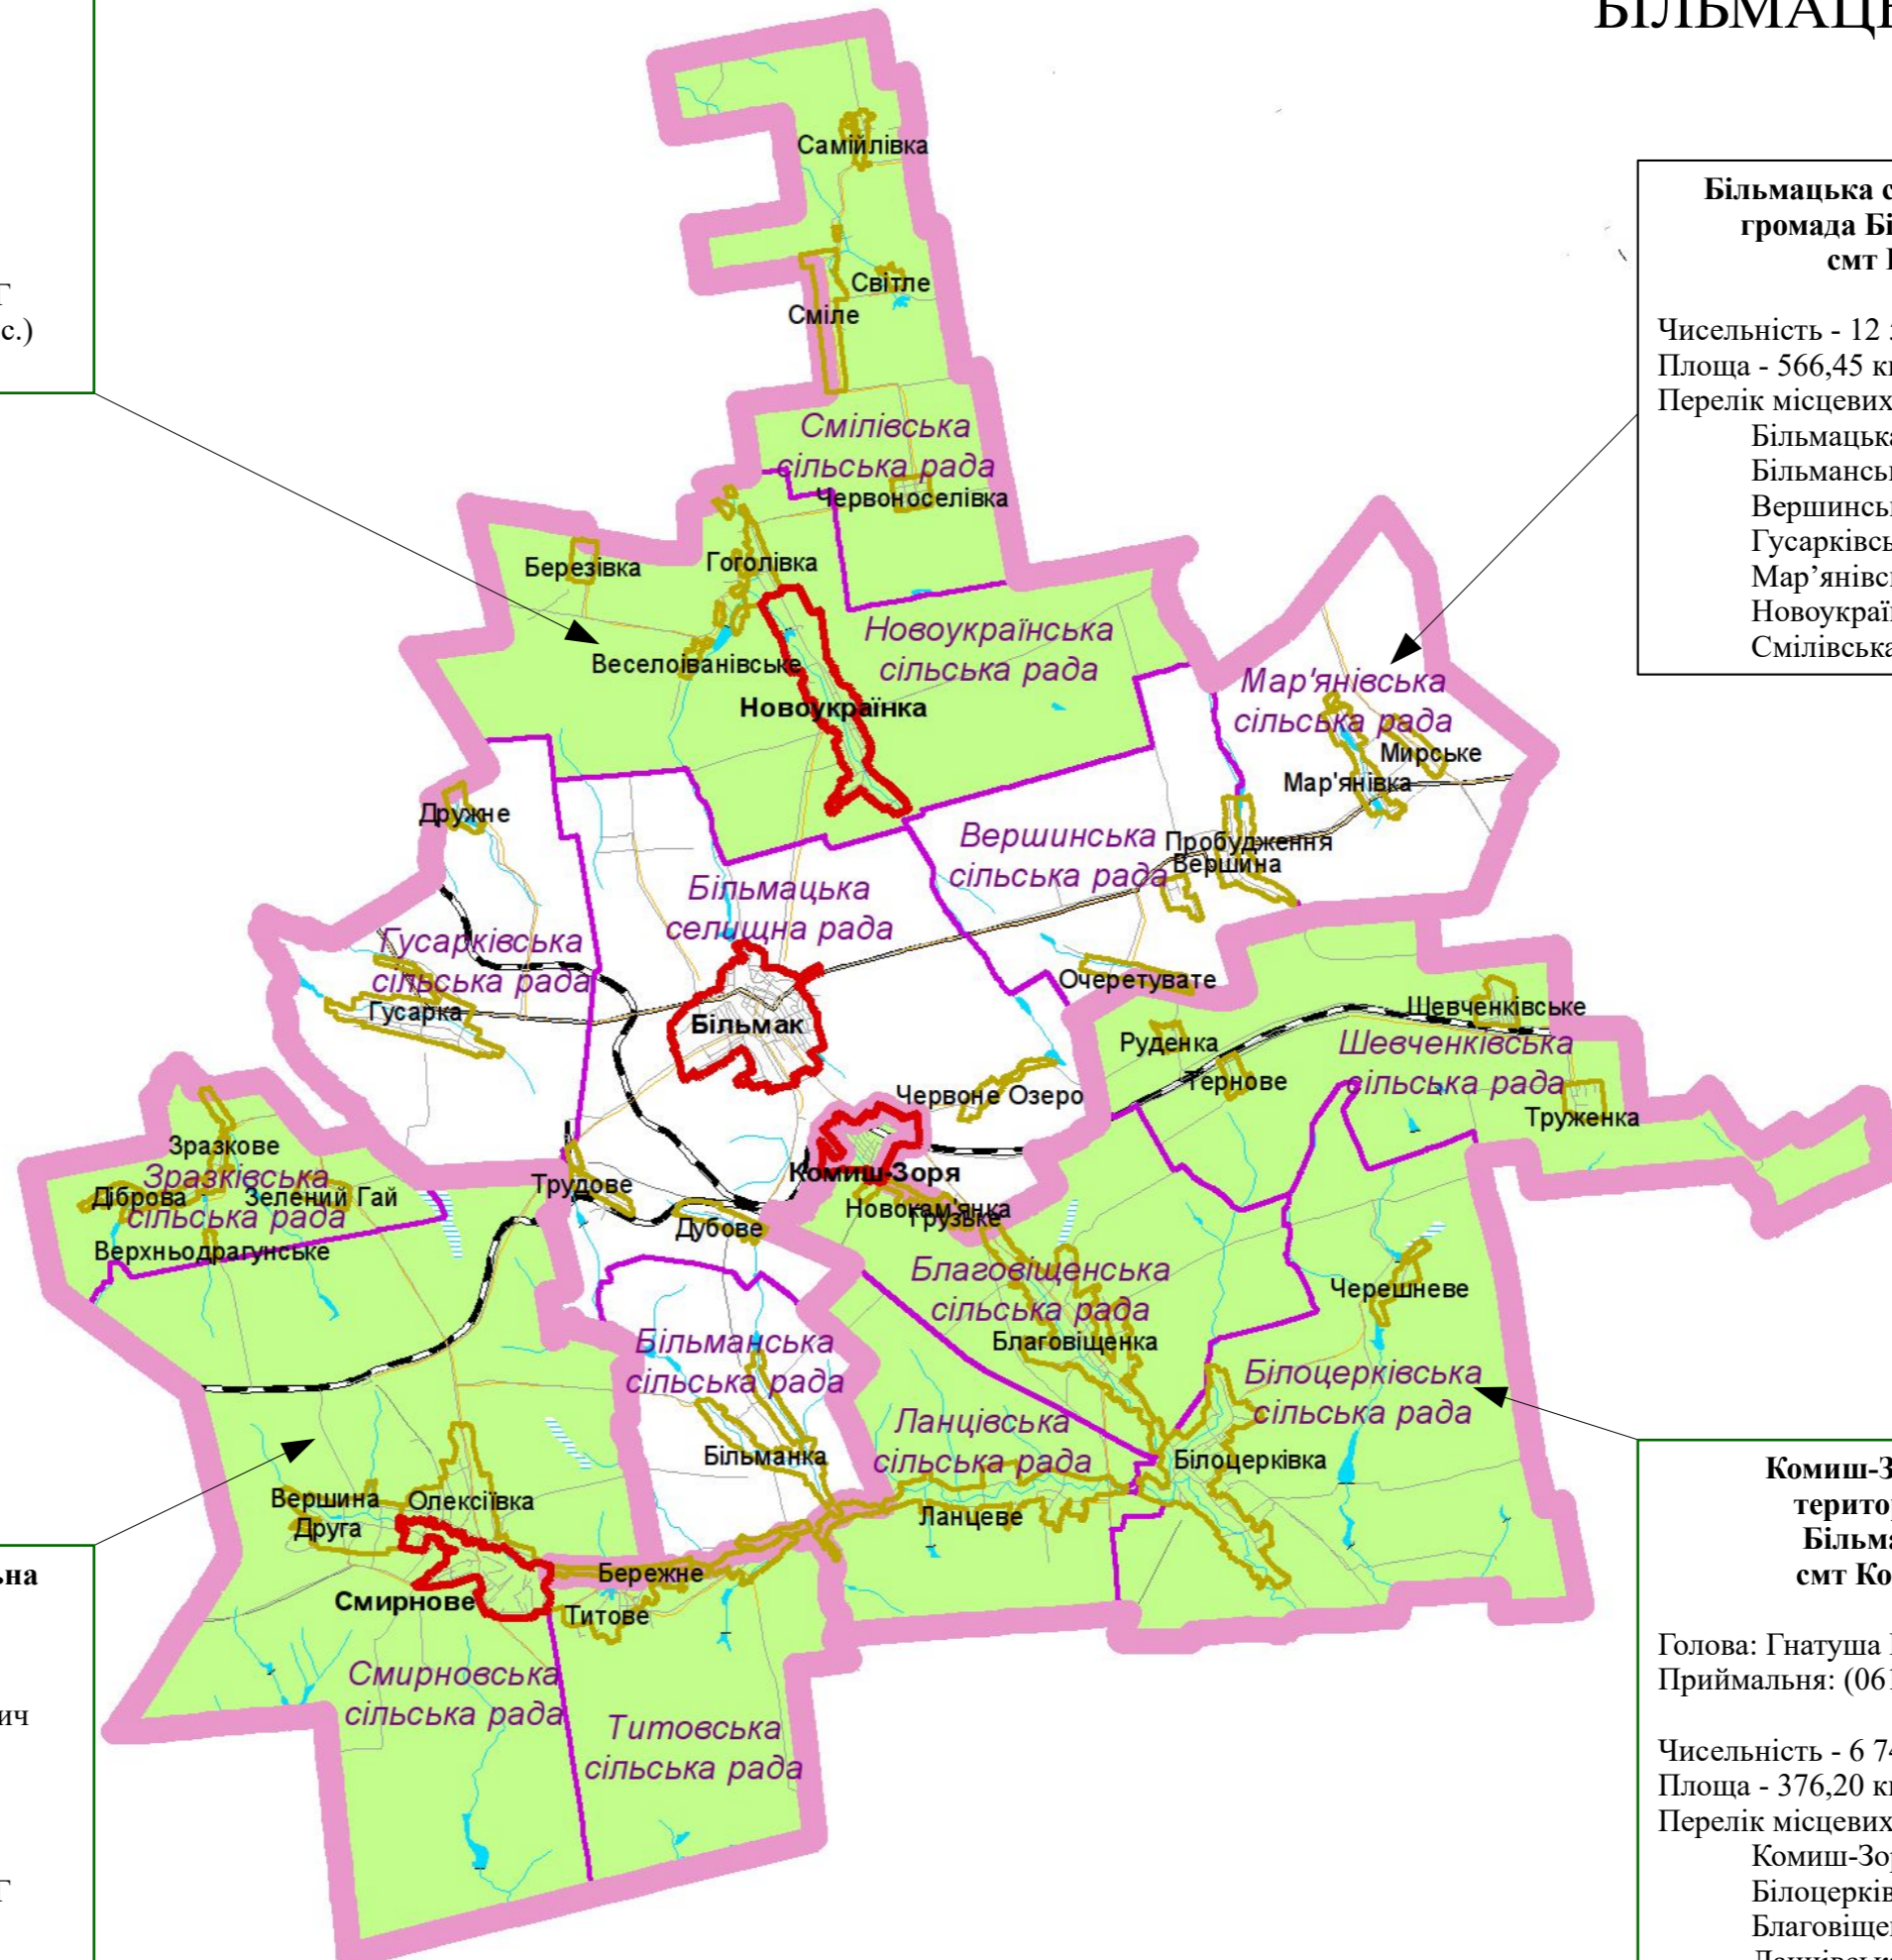

БІЛЬМАЦЬКИЙ РАЙОН

станом на 01.05.2018

Новоукраїнська сільська територіальна громада Більмацького району, с. Новоукраїнка (ОТГ)

Голова: Бажан Анатолій Валентинович
Приймальня: (06147) 7-56-45

Чисельність - 2 109 ос.
Площа - 230,32 кв. км
Перелік місцевих рад, що утворили ОТГ
Новоукраїнська сільська (1 293 ос.)
Смілівська сільська (816 ос.)

Більмацька селищна територіальна громада Більмацького району, смт Більмак (ПТГ)

Чисельність - 12 546 ос.
Площа - 566,45 кв. км
Перелік місцевих рад, що увійшли до складу
Більмацька селищна (7 967 ос.)
Більманська сільська (387 ос.)
Вершинська сільська (510 ос.)
Гусарківська сільська (978 ос.)
Мар'янівська сільська (595 ос.)
Новоукраїнська сільська (1 293 ос.)
Смілівська сільська (816 ос.)

Смирновська сільська територіальна громада Більмацького району, с. Смирнове (ОТГ)

Голова: Романюк Олександр Ярославович
Приймальня: (06147) 7-43-45

Чисельність - 3 793 ос.
Площа - 317,60 кв. км
Перелік місцевих рад, що утворили ОТГ
Смирновська сільська (2 950 ос.)
Зразківська сільська (397 ос.)
Титовська сільська (446 ос.)

Комиш-Зорянська селищна територіальна громада Більмацького району, смт Комиш-Зоря (ОТГ)

Голова: Гнатуша Ігор Вікторович
Приймальня: (06147) 2-23-98

Чисельність - 6 748 ос.
Площа - 376,20 кв. км
Перелік місцевих рад, що утворили ОТГ
Комиш-Зорянська селищна (2 460 ос.)
Білоцерківська сільська (1 267 ос.)
Благовіщенська сільська (1 526 ос.)
Ланцівська сільська (424 ос.)
Шевченківська сільська (1 071 ос.)