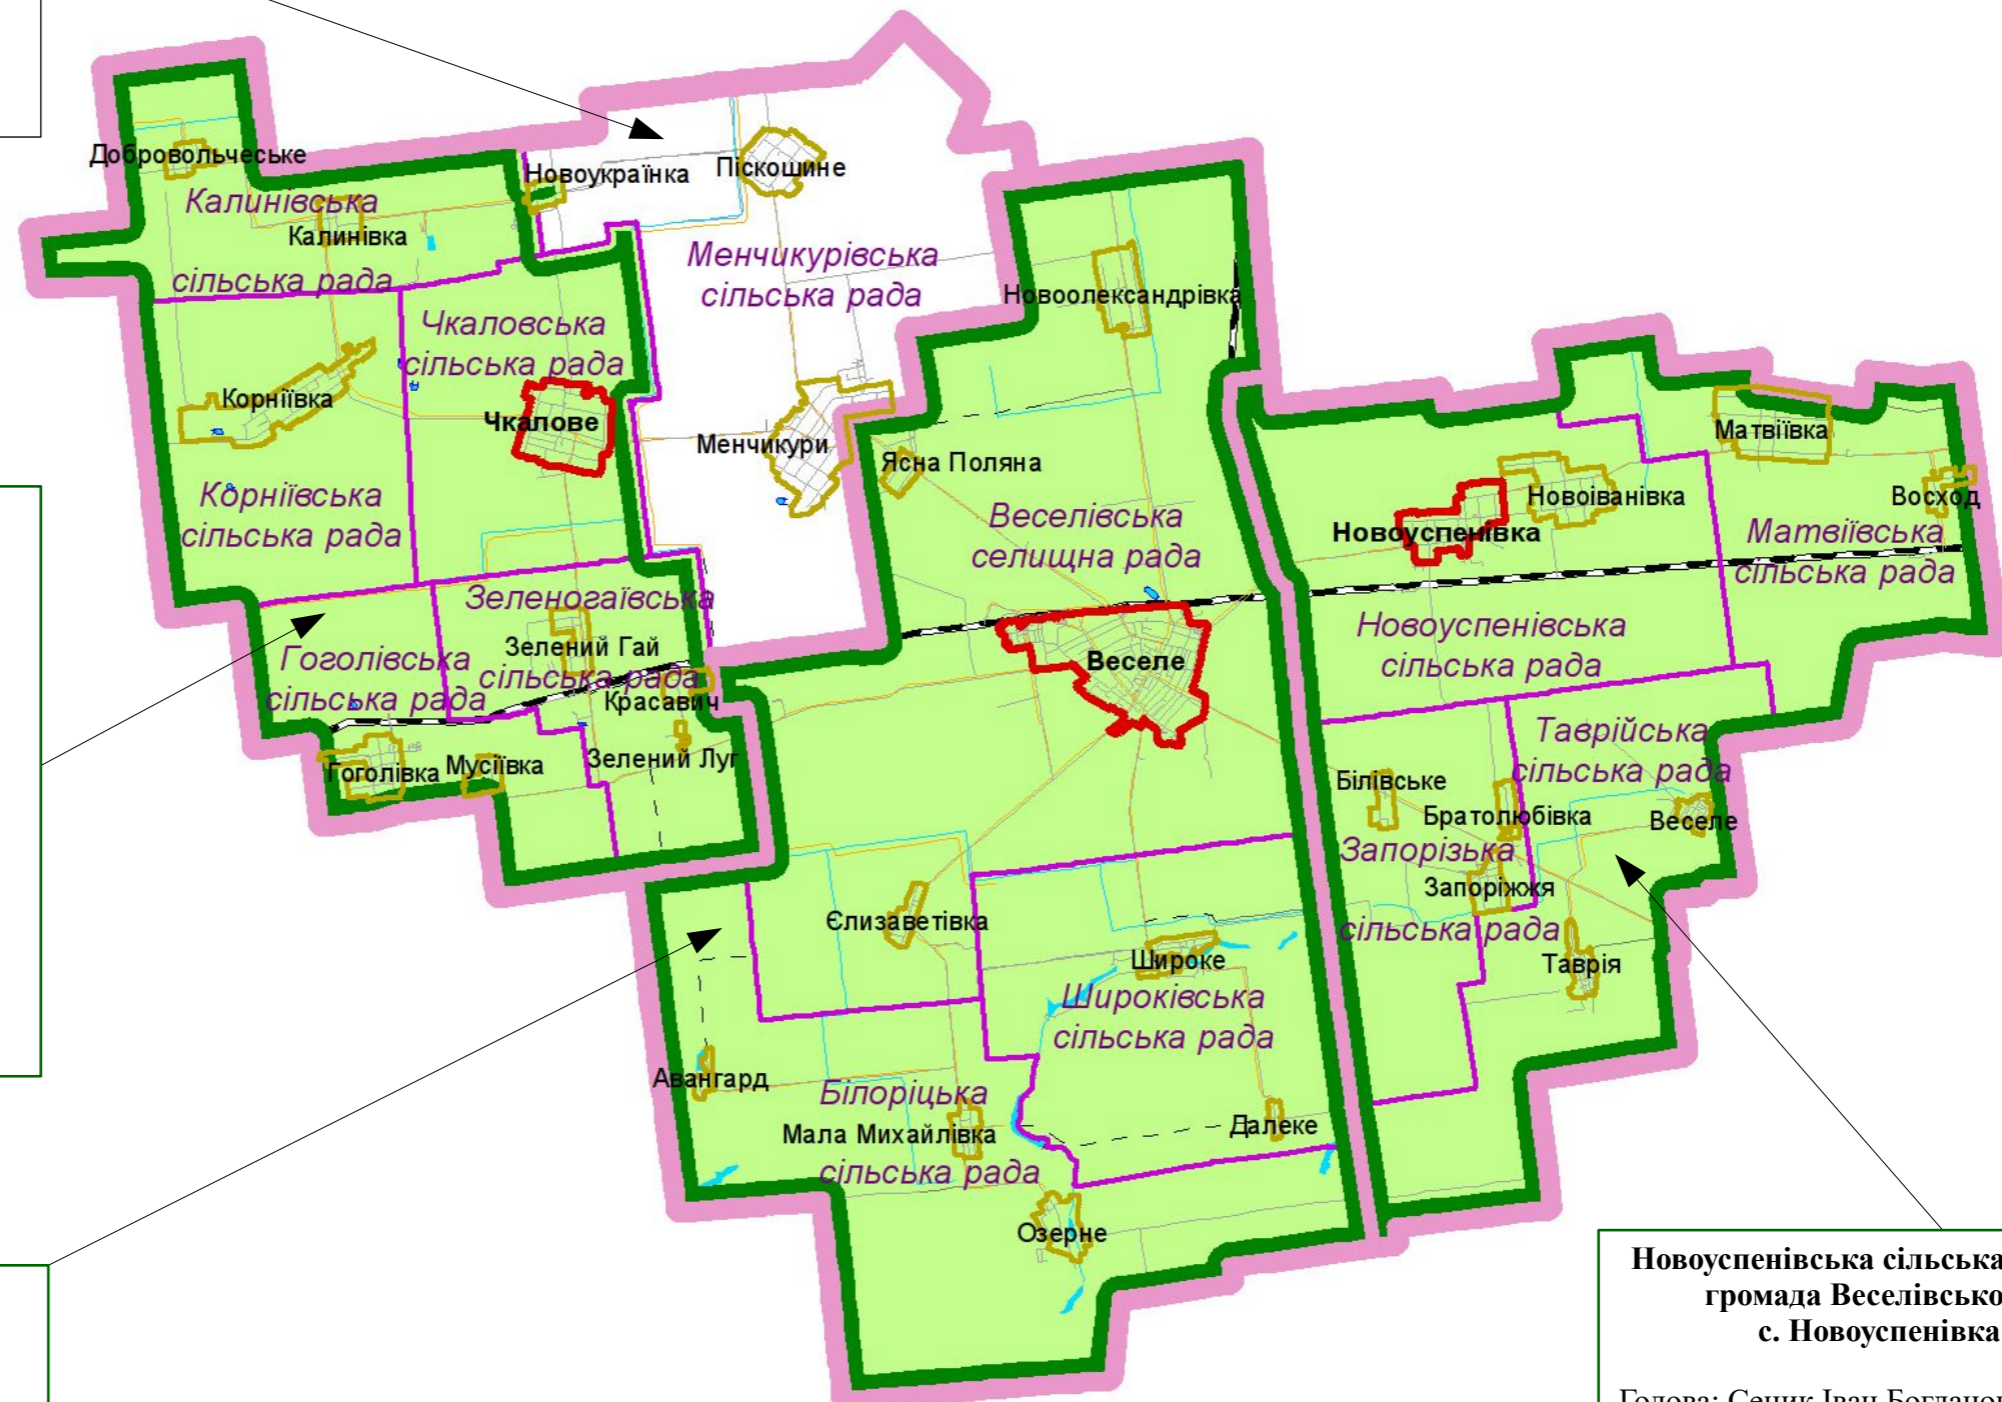

Чисельність - 5 018 ос.
Площа - 395,07 кв. км
Перелік місцевих рад, що увійшли до складу
Чкаловська сільська (871 ос.)
Гоголівська сільська (504 ос.)
Зеленогаївська сільська (526 ос.)
Калинівська сільська (736 ос.)
Корніївська сільська (729 ос.)
Менчикурівська сільська (1 652 ос.)

Чкаловська сільська територіальна громада Веселівського району, с. Чкалове (ОТГ)

Голова: Калиновський Станіслав Васильович
Приймальня: (06136) 7-45-31
Чисельність - 3 366 ос.
Площа - 265,80 кв. км
Перелік місцевих рад, що утворили ОТГ
Чкаловська сільська (871 ос.)
Гоголівська сільська (504 ос.)
Зеленогаївська сільська (526 ос.)
Калинівська сільська (736 ос.)
Корніївська сільська (729 ос.)

Веселівська селищна територіальна громада Веселівського району, смт Веселе (ОТГ)

Голова: Кіяшко Петро Миколайович
Приймальня: (06136) 2-11-78, 2-14-46
Чисельність - 12 809 ос.
Площа - 438,22 кв. км
Перелік місцевих рад, що утворили ОТГ
Веселівська селищна (10 961 ос.)
Білоріцька сільська (889 ос.)
Широківська сільська (959 ос.)

Новоуспенівська сільська територіальна громада Веселівського району, с. Новоуспенівка (ОТГ)

Голова: Сенік Іван Богданович
Приймальня: (06136) 7-65-31, ф. 2-16-87
Чисельність - 3 723 ос.
Площа - 296,15 кв. км
Перелік місцевих рад, що утворили ОТГ
Новоуспенівська сільська (1 262 ос.)
Запорізька сільська (654 ос.)
Матвіївська сільська (807 ос.)
Таврійська сільська (1 000 ос.)