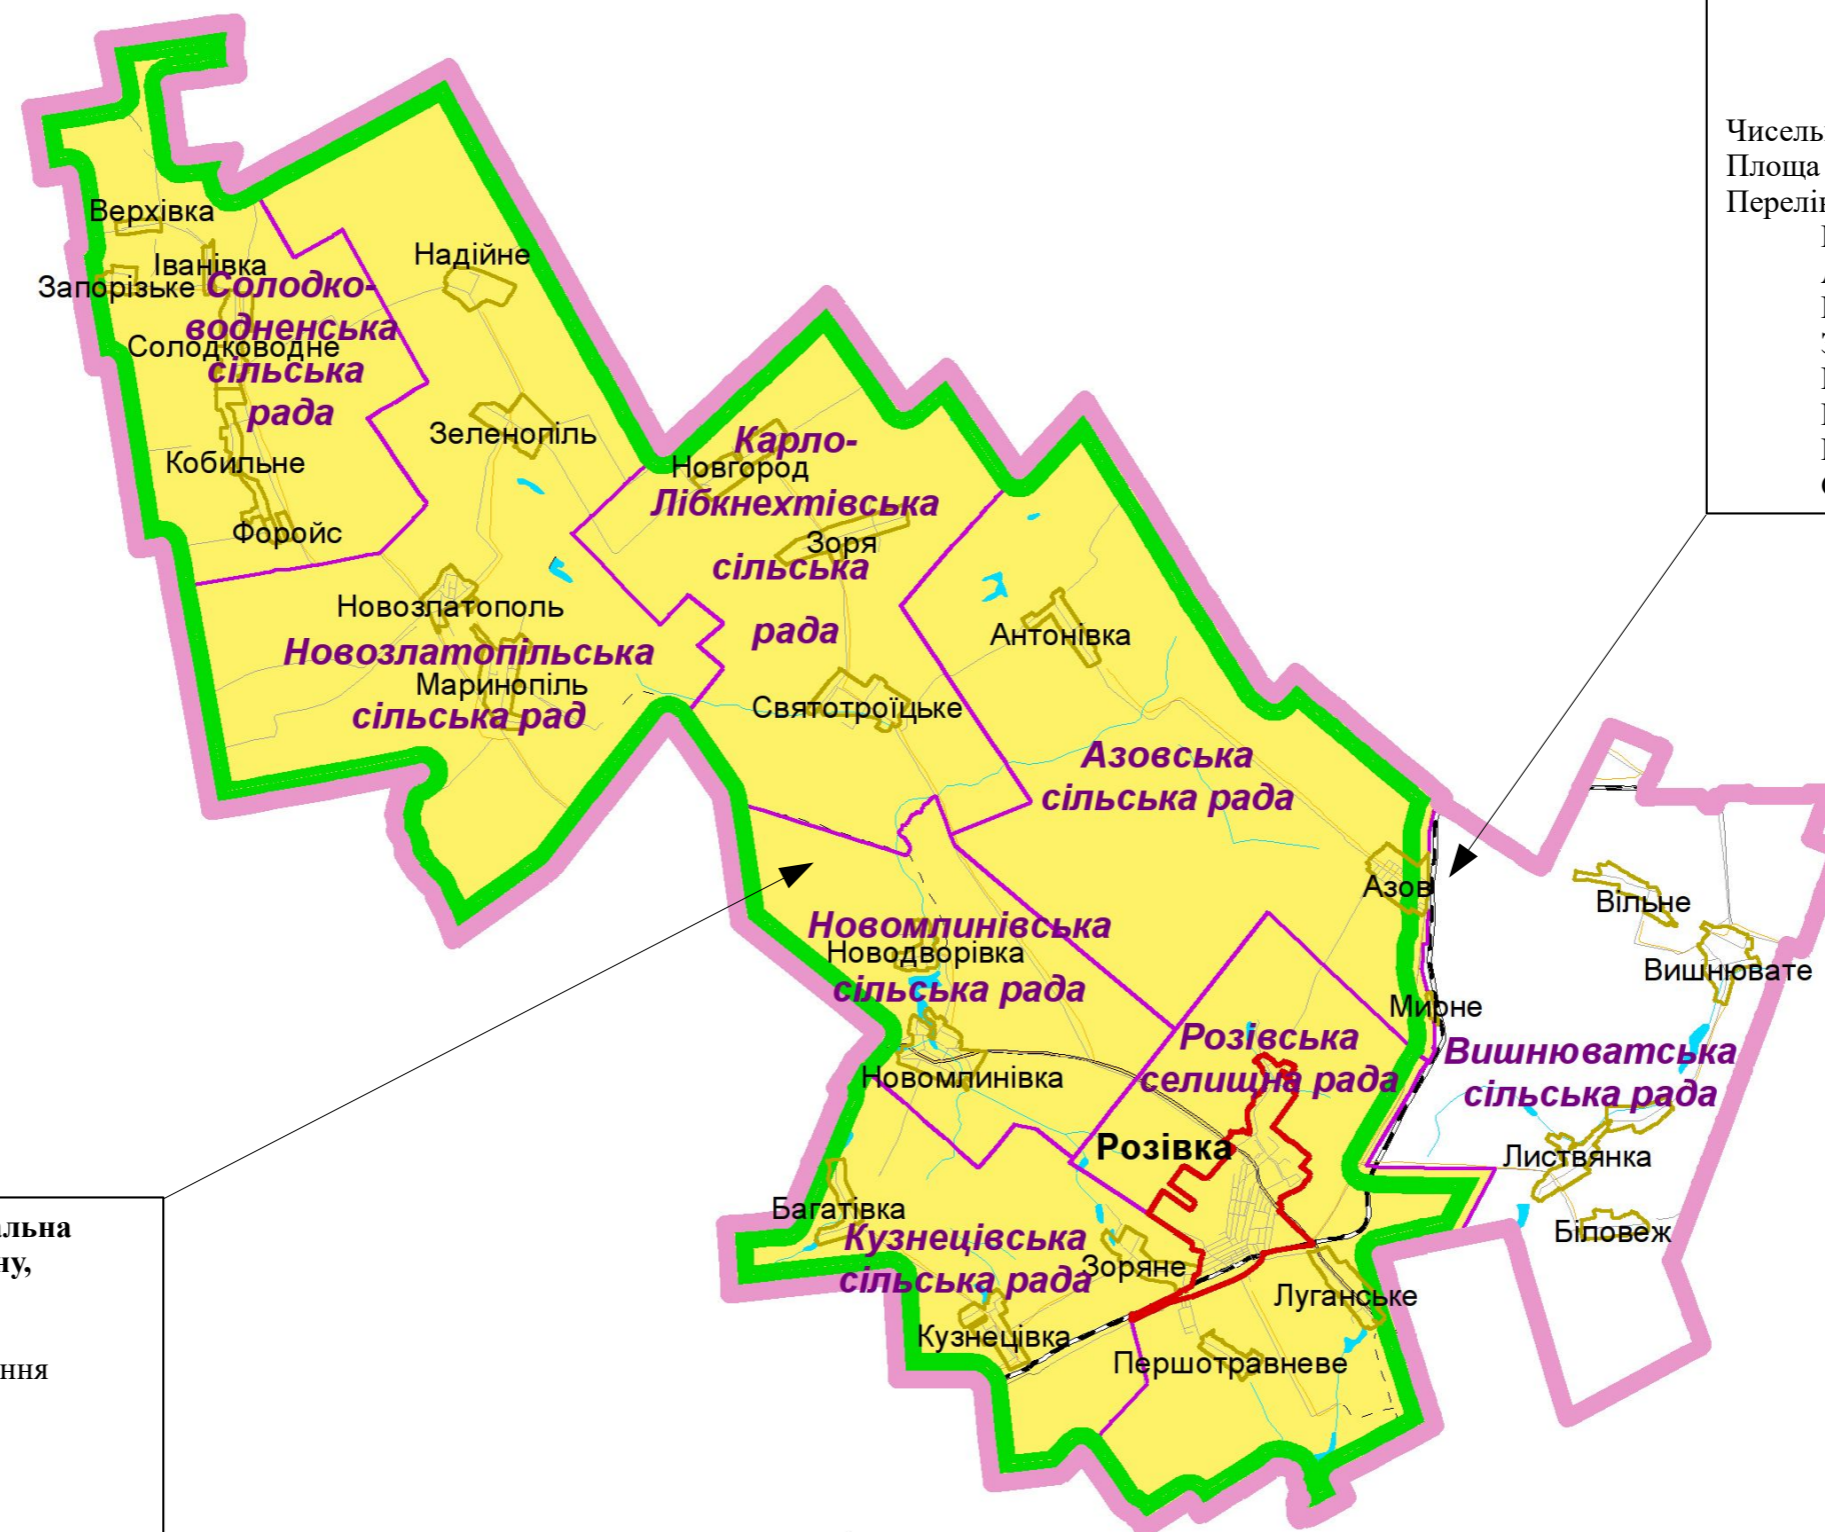

РОЗІВСЬКИЙ РАЙОН

станом на 01.05.2018

Розівська селищна територіальна громада Розівського району, смт Розівка (ПТГ)

Чисельність - 8 931 ос.

Площа - 609,7 кв. км

Перелік місцевих рад, що увійшли до складу

Розівська селищна (3 657 ос.)