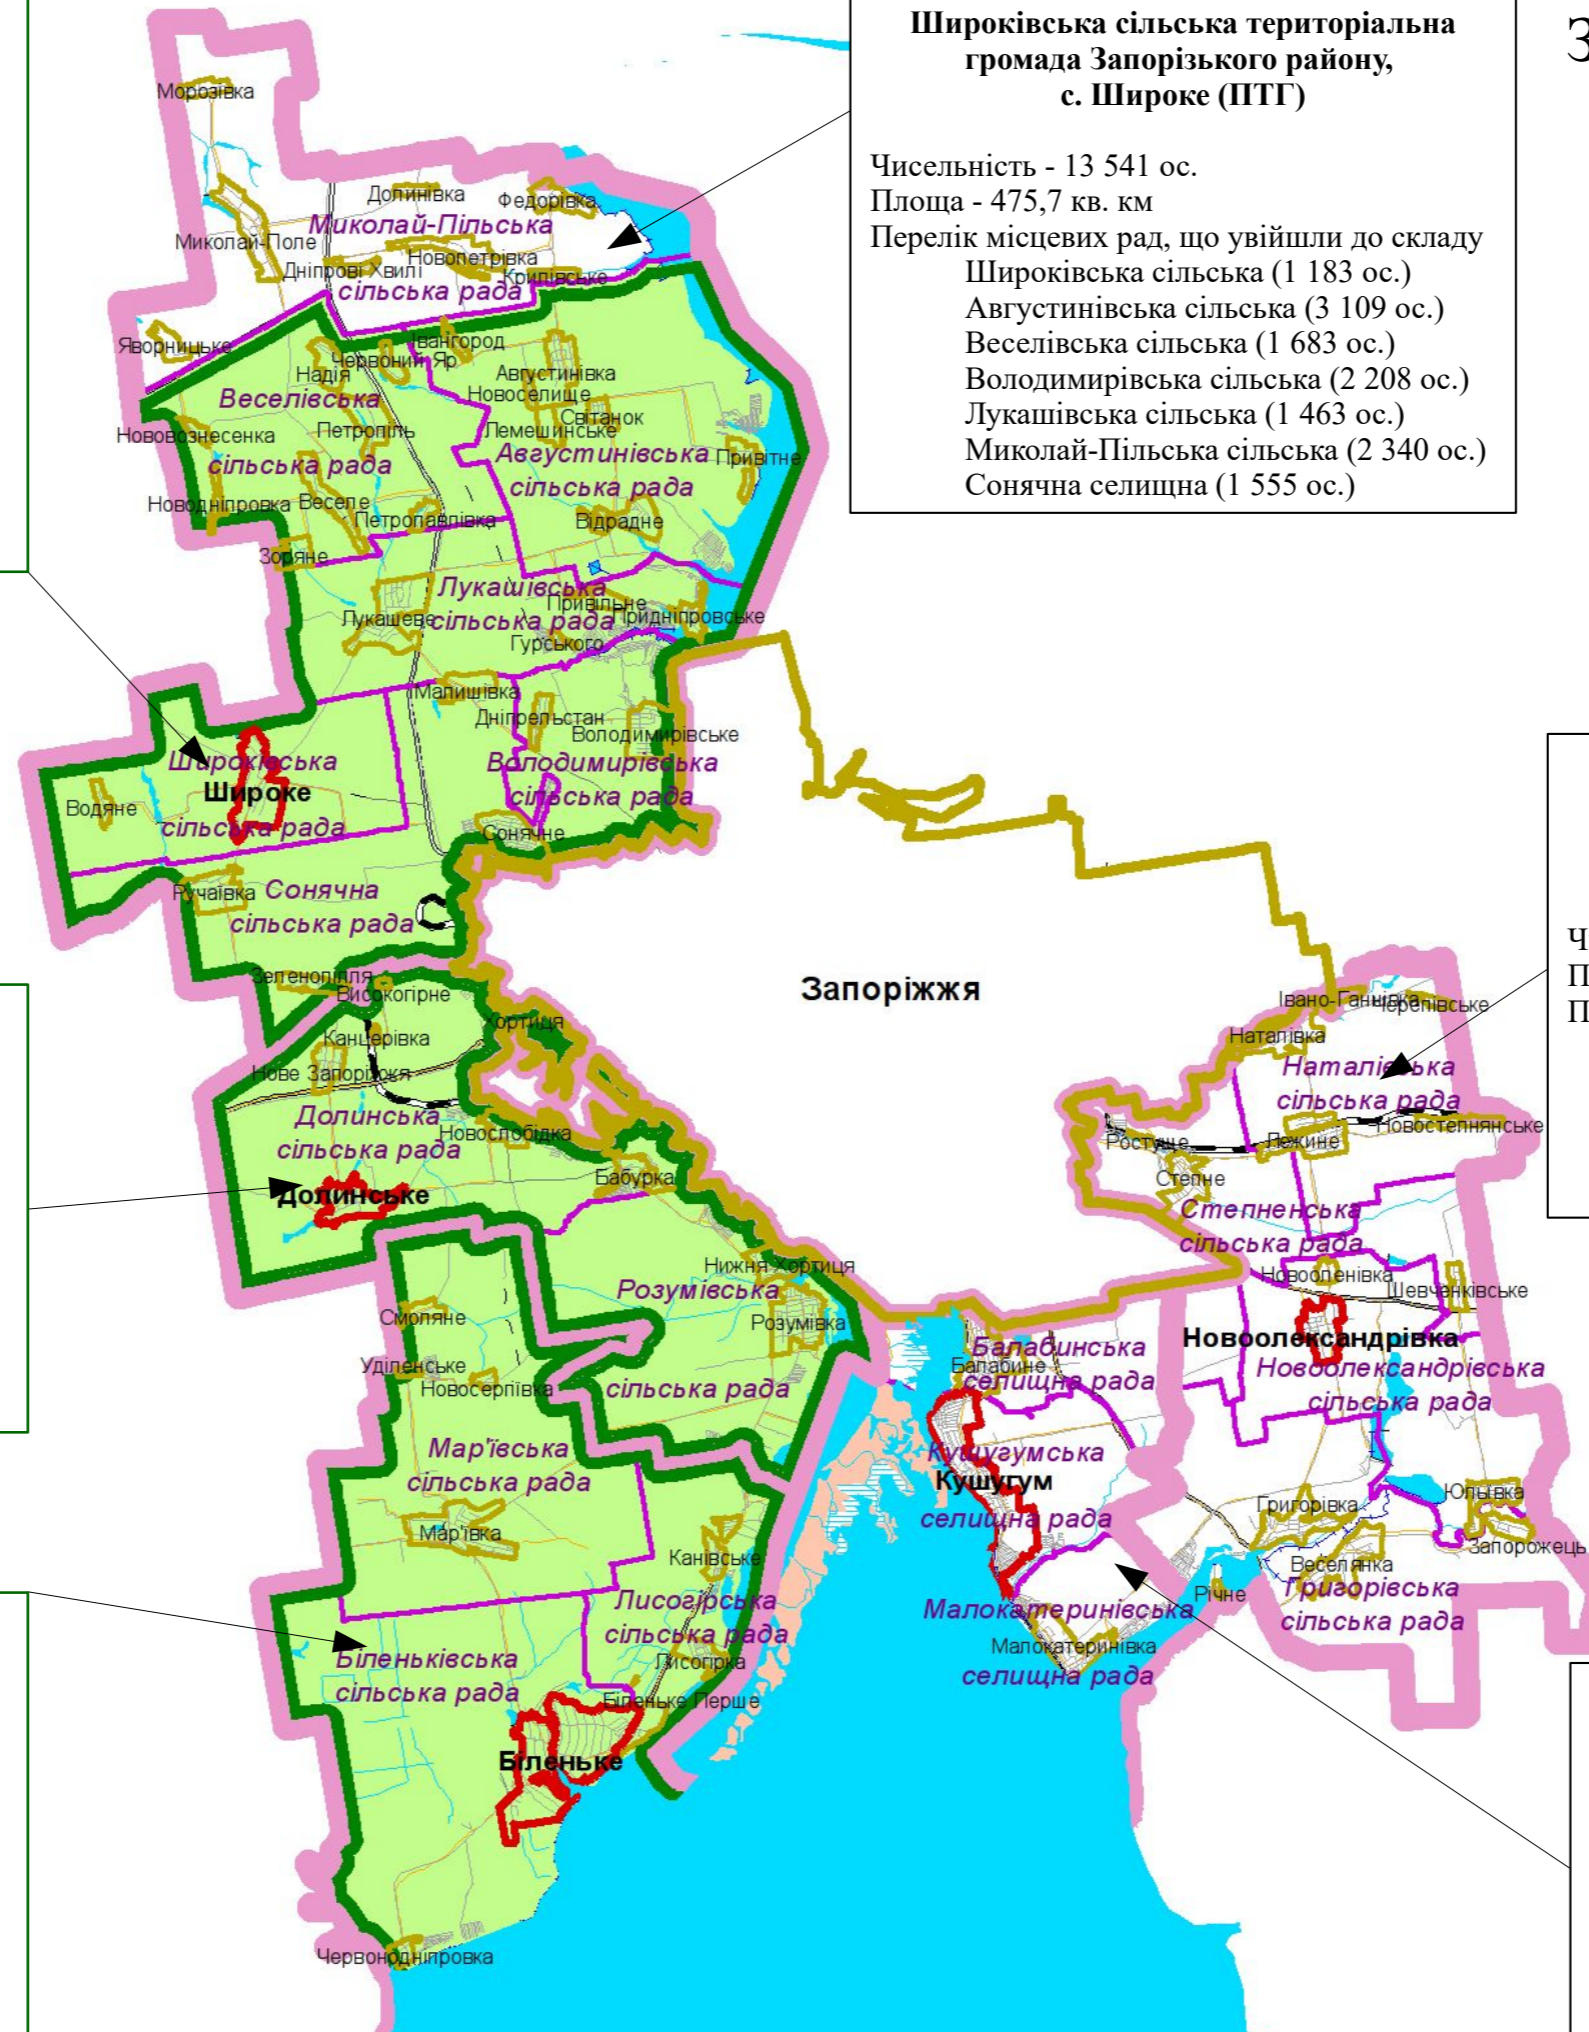

Біленьківська сільська територіальна громада Запорізького району, с. Біленьке (ОТГ)

Голова: Зачепило Світлана Іванівна
Приймальня: (061) 287-32-71, ф. 287-31-52

Чисельність - 10 044 ос.
Площа - 363,0 кв. км
Перелік місцевих рад, що утворили ОТГ
Біленьківська сільська (5 307 ос.)
Лисогірська сільська (2 564 ос.)
Мар'ївська сільська (2 173 ос.)