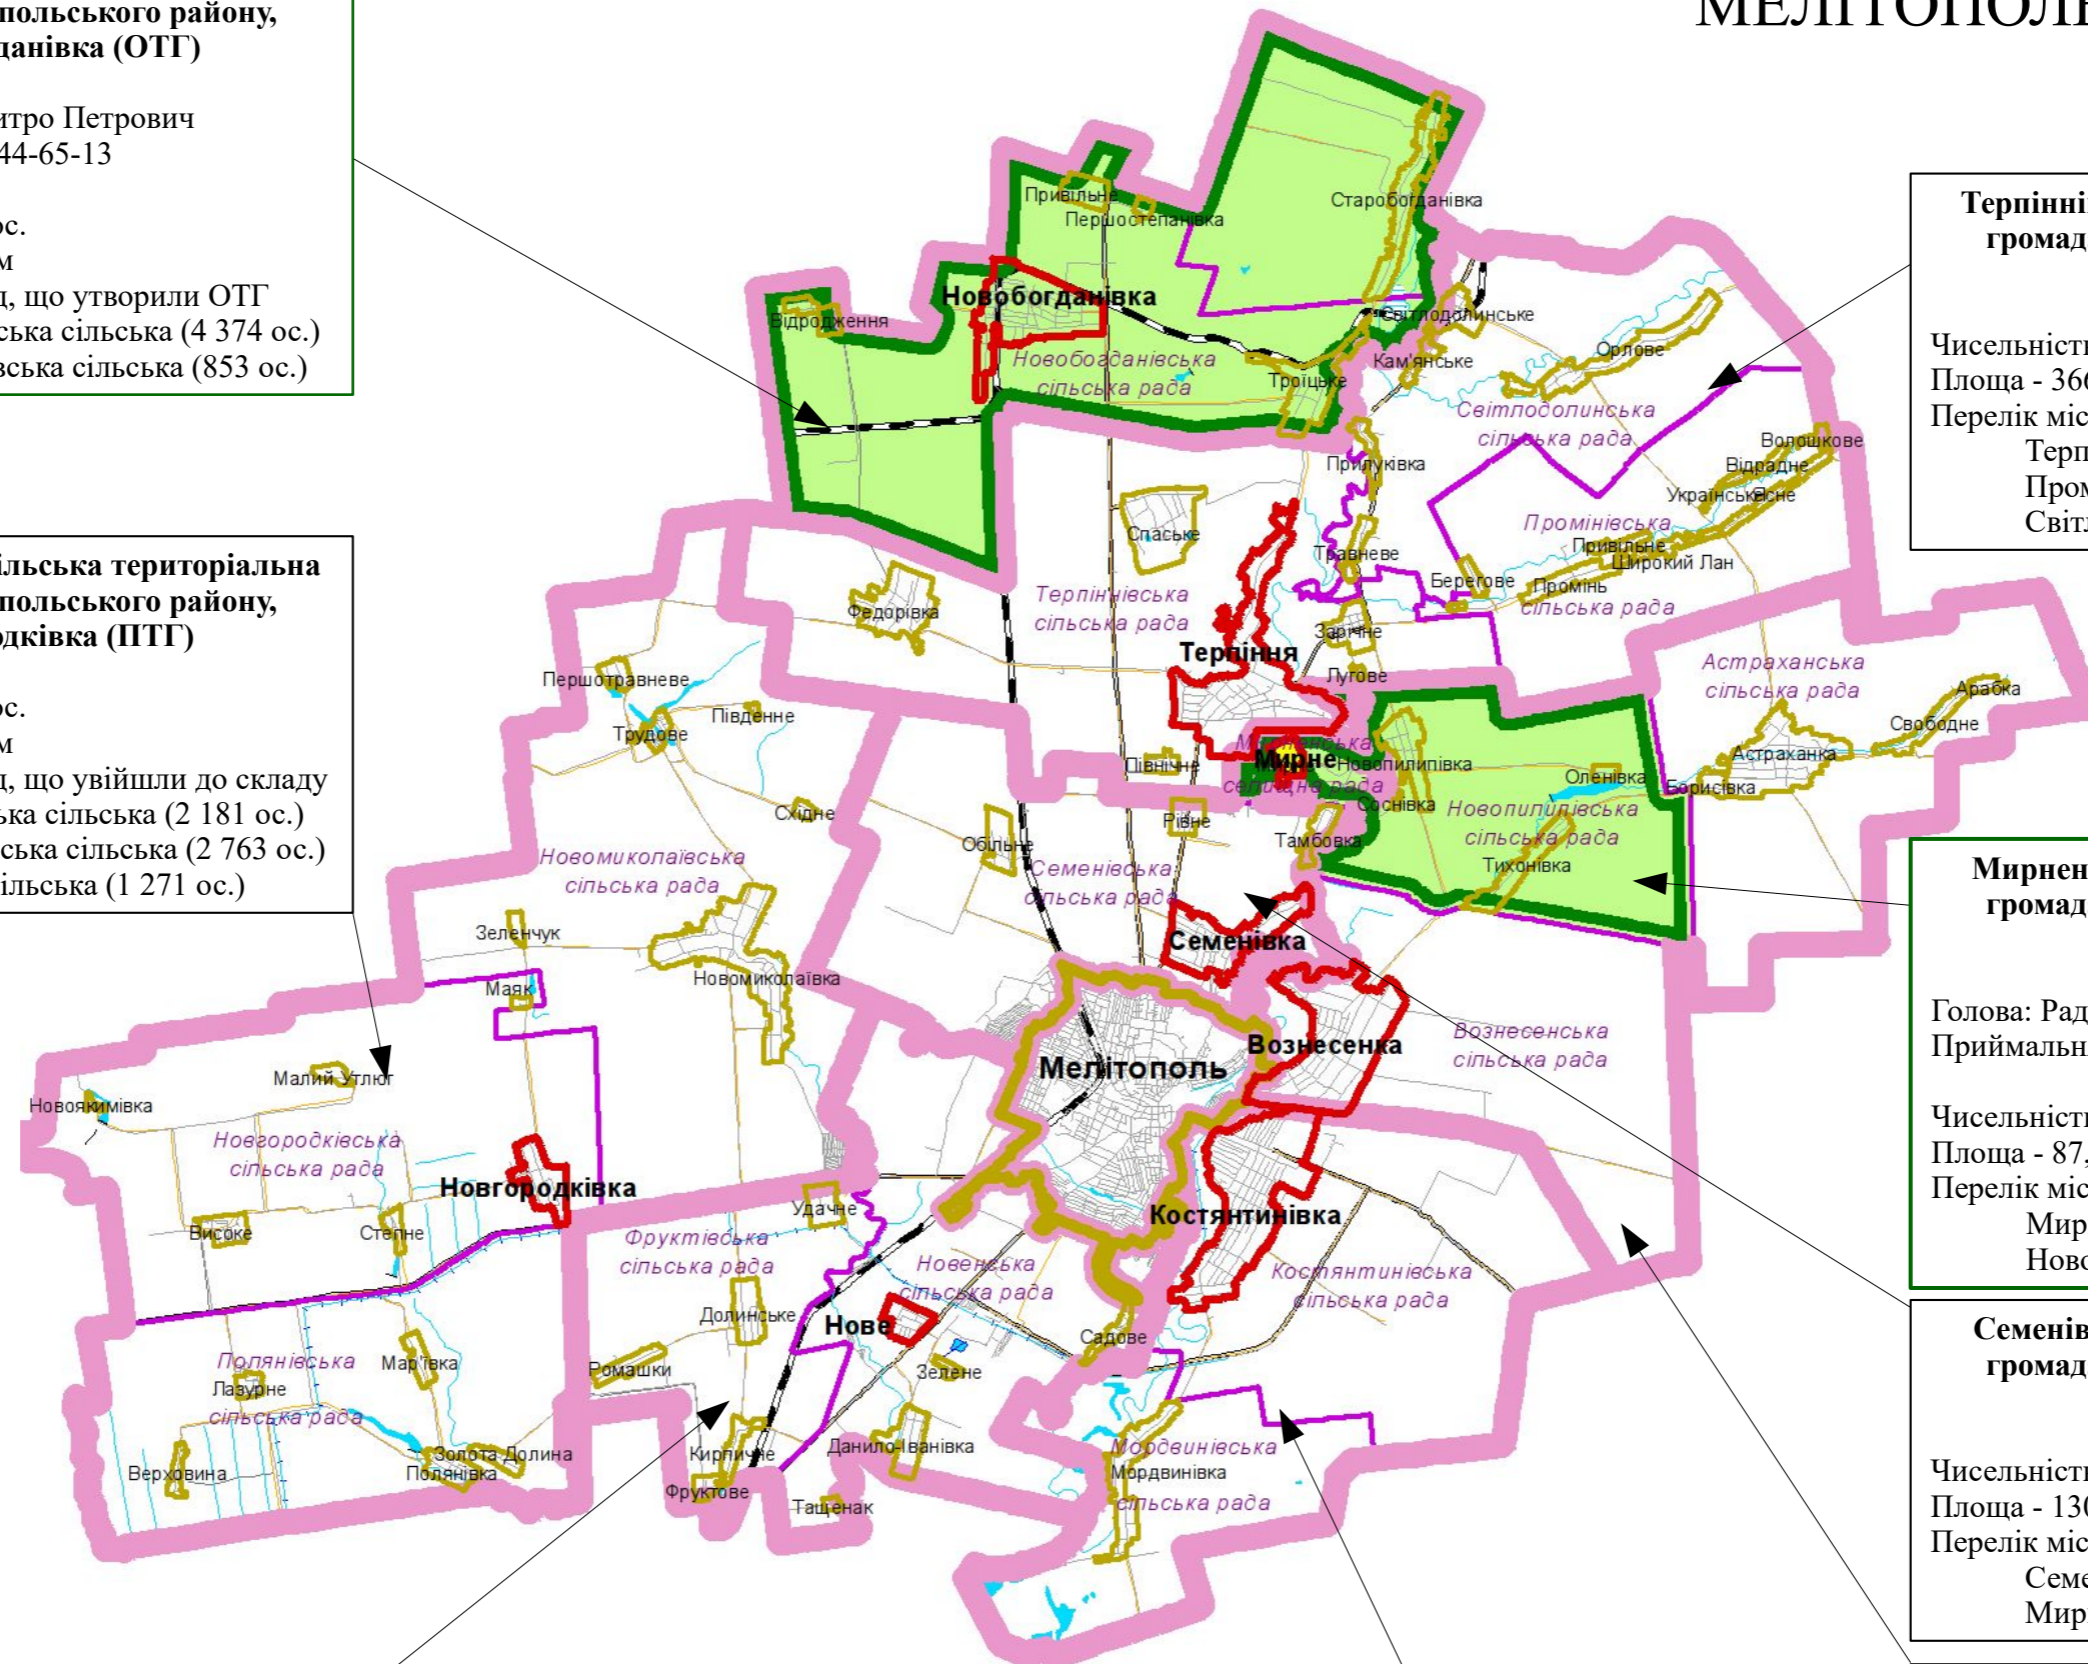

Мирненська селищна територіальна громада Мелітопольського району, смт Мирне (ОТГ)

Голова: Радьков Юрій Іванович
Приймальня: (0619) 49-41-22

Чисельність - 4 137 ос.
Площа - 87,33 кв. км
Перелік місцевих рад, що утворили ОТГ
Мирненська селищна (3 014 ос.)
Новопилипівська сільська (1 123 ос.)

Семенівська сільська територіальна громада Мелітопольського району, с. Семенівка (ПТГ)

Чисельність - 6 542 ос.
Площа - 130,9 кв. км
Перелік місцевих рад, що увійшли до складу
Семенівська сільська (3 528 ос.)
Мирненська селищна (3 014 ос.)

Вознесенська сільська територіальна громада Мелітопольського району, с. Вознесенка (ПТГ)

Чисельність - 7 131 ос.
Площа - 334,72 кв. км
Перелік місцевих рад, що увійшли до складу
Вознесенська сільська (4 474 ос.)
Астраханська сільська (1 534 ос.)
Новопилипівська сільська (1 123 ос.)

Новенська сільська територіальна громада Мелітопольського району, с-ще Нове (ПТГ)

Чисельність - 4 389 ос.
Площа - 190,56 кв. км
Перелік місцевих рад, що увійшли до складу
Новенська сільська (2 306 ос.)
Фруктівська сільська (2 083 ос.)

Костянтинівська сільська територіальна громада Мелітопольського району, с. Костянтинівка (ПТГ)

Чисельність - 11 437 ос.
Площа - 186,10 кв. км
Перелік місцевих рад, що увійшли до складу
Костянтинівська сільська (10 560 ос.)
Мордвинівська сільська (877 ос.)