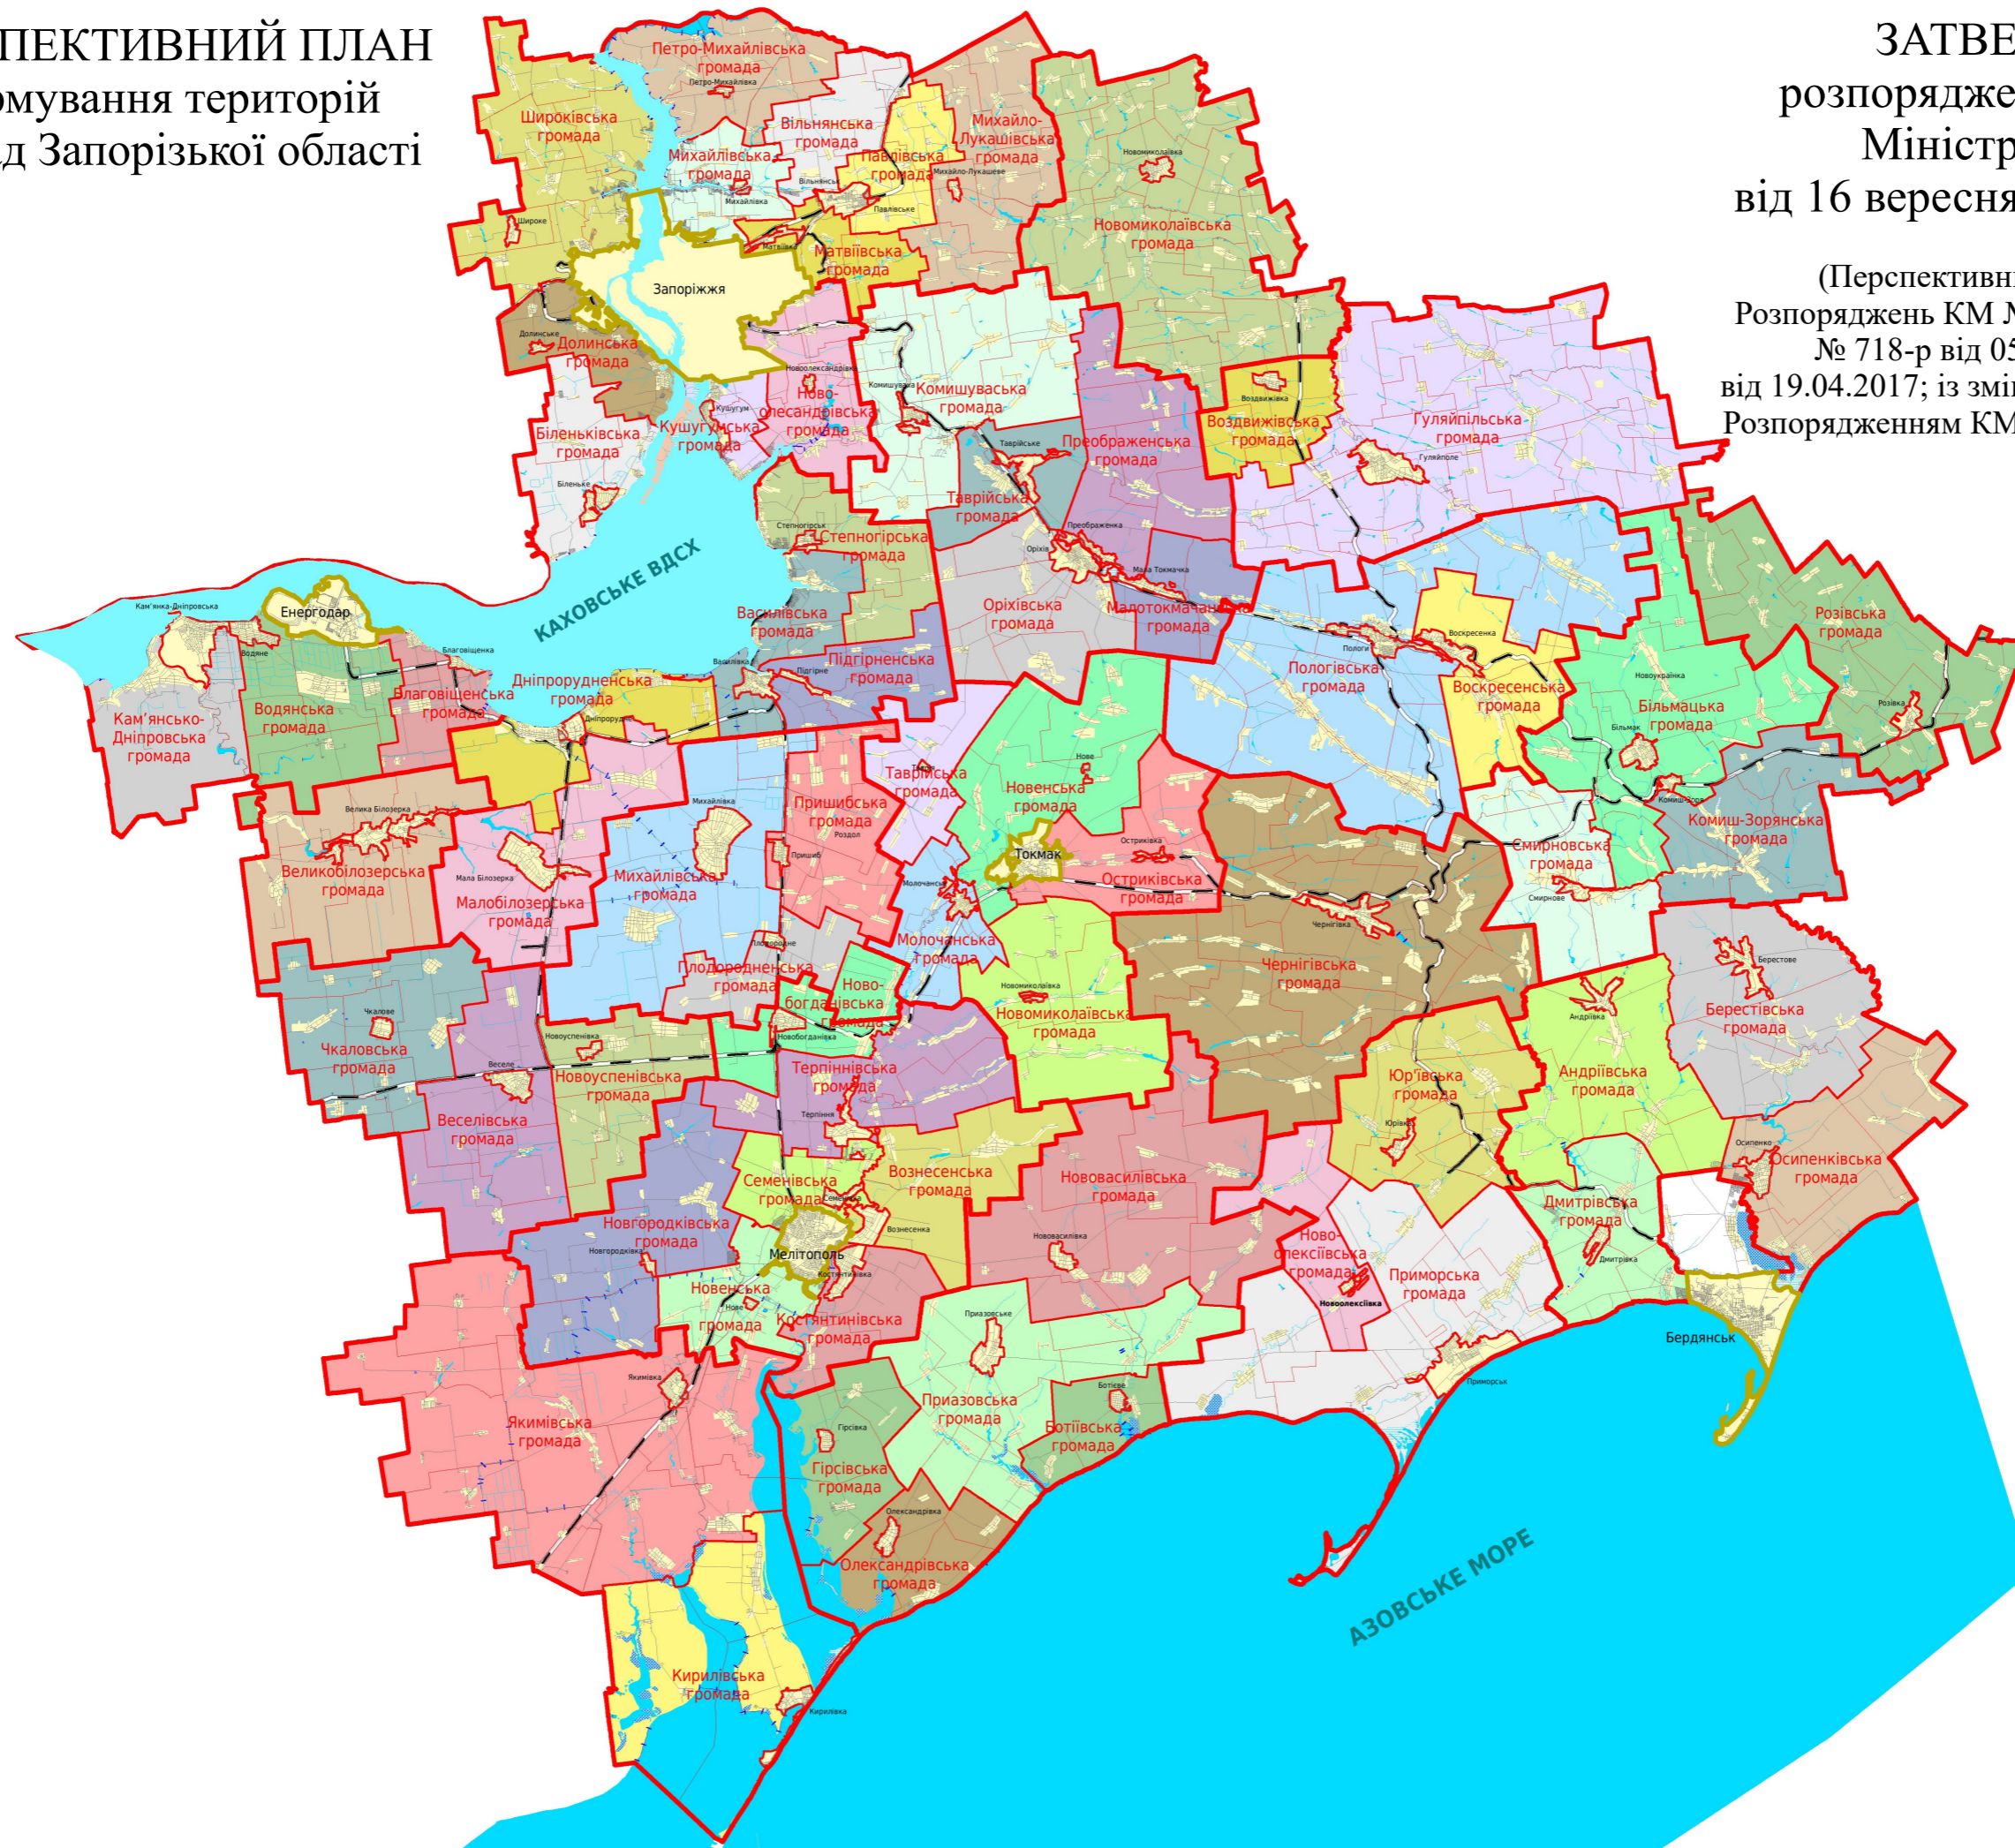

ПЕРСПЕКТИВНИЙ ПЛАН
формування територій
громад Запорізької області

ЗАТВЕРДЖЕНО
розпорядженням Кабінету
Міністрів України
від 16 вересня 2015 р. № 938-р

(Перспективний план в редакції
Розпоряджень КМ № 1345-р від 23.12.2015,
№ 718-р від 05.10.2016, № 266-р
від 19.04.2017; із змінами, внесеними згідно з
Розпорядженням КМ № 114-р від 21.02.2018)