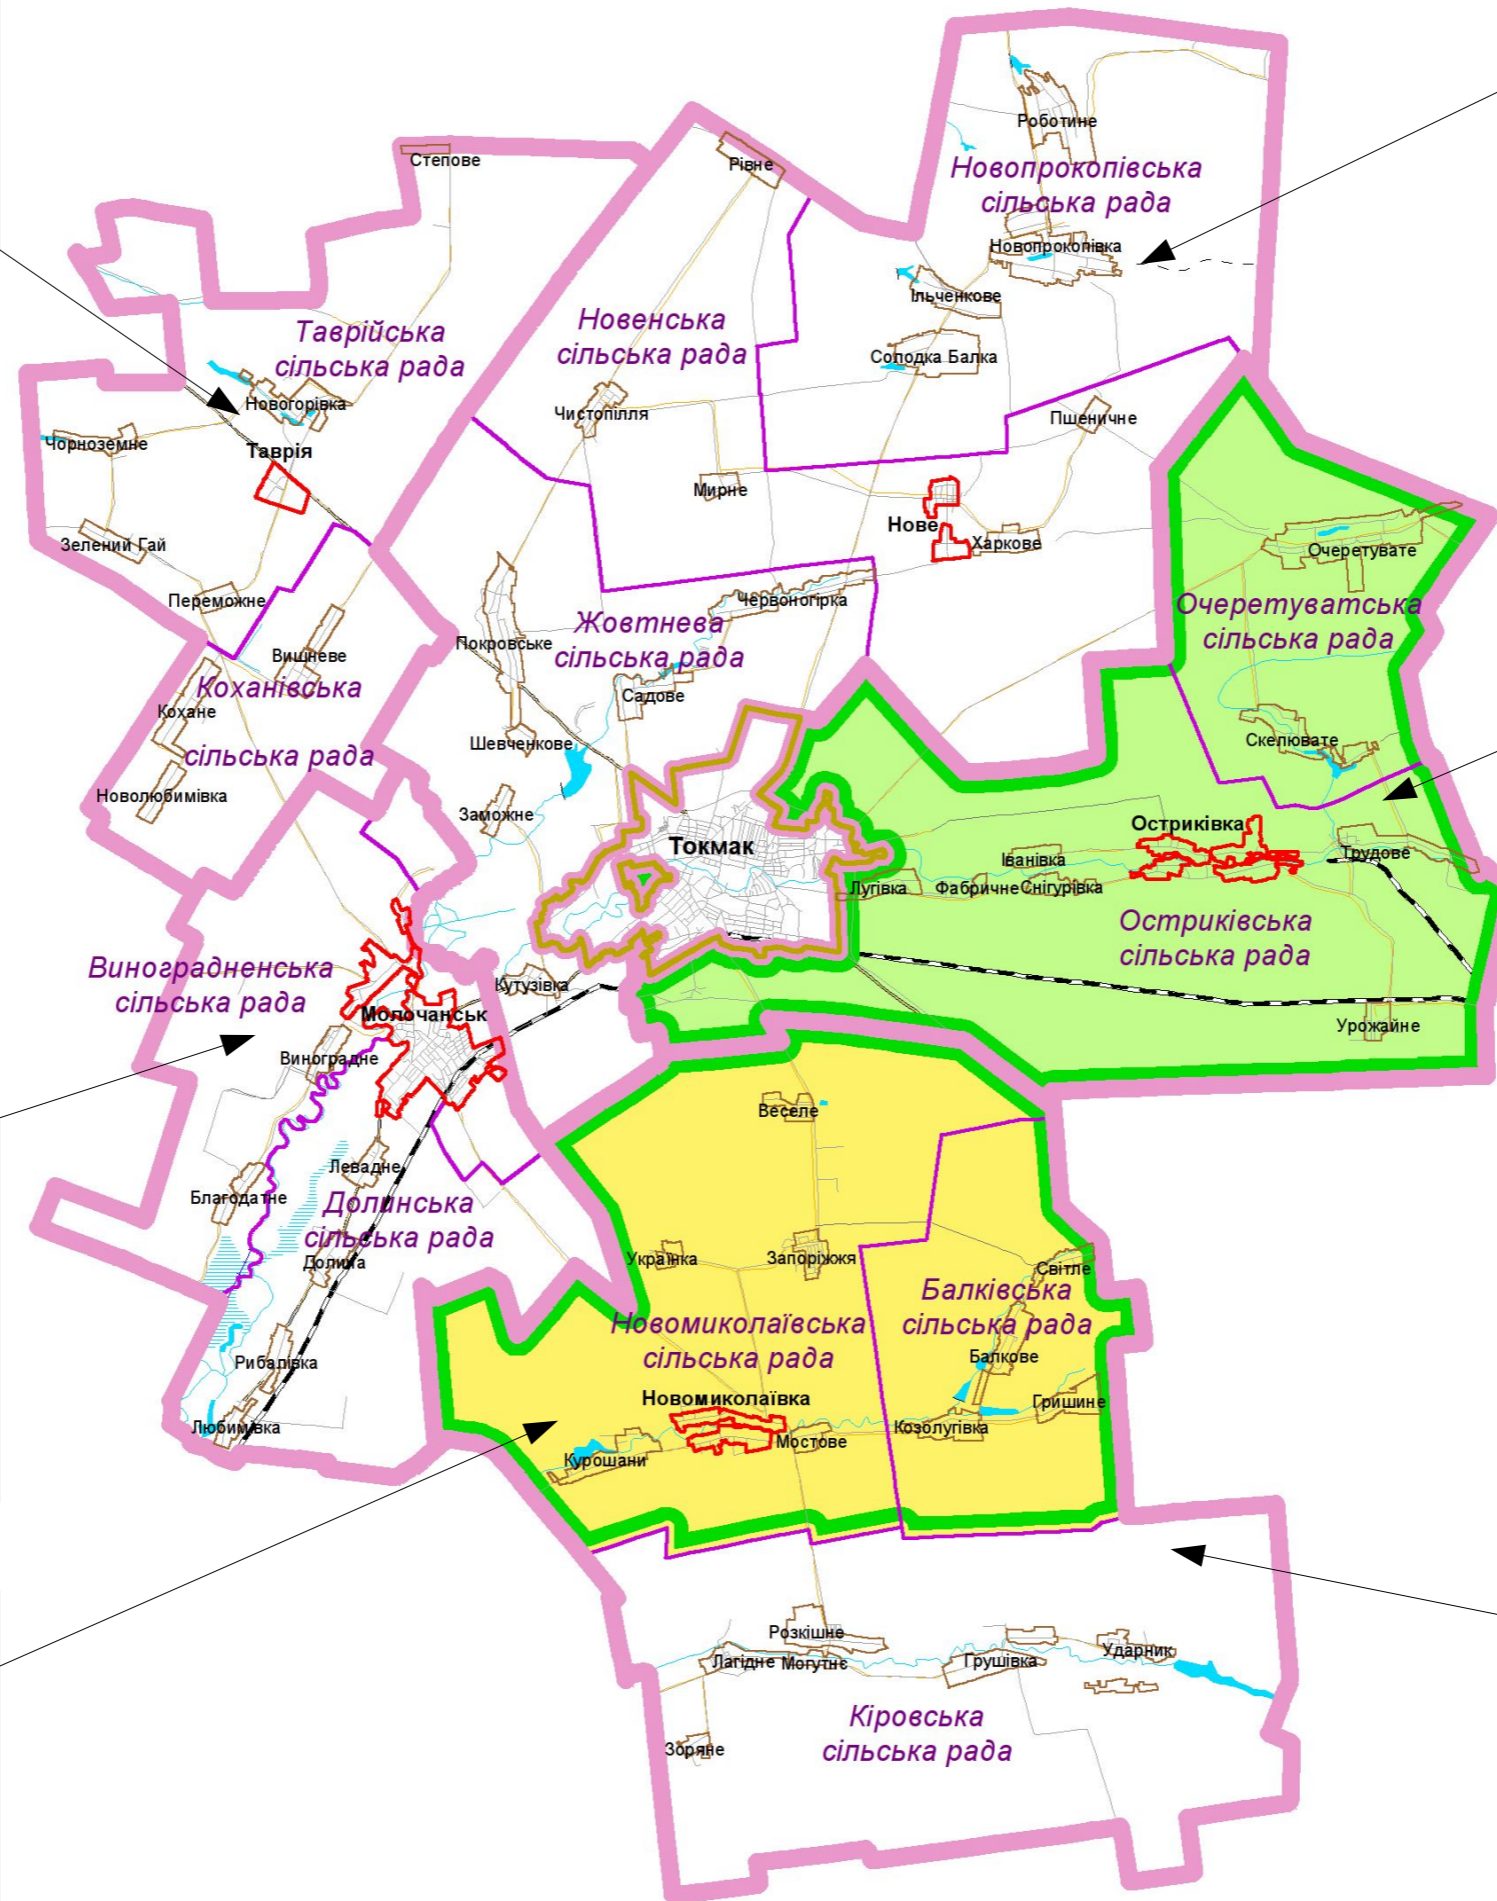

Новенська сільська територіальна громада Токмацького району, с. Нове (ПТГ)

Чисельність - 4 233 ос.
Площа - 424,9 кв. км
Перелік місцевих рад, що увійшли до складу Новенська сільська (1 340 ос.)
Жовтнева сільська (1 626 ос.)
Новопророківська сільська (1 267 ос.)

Остриківська сільська територіальна громада Токмацького району, с. Остриківка (ОТГ)

Голова: Івашина Наталія Миколаївна
Приймальня: (06178) 4-44-82, 9-76-23

Чисельність - 2 930 ос.
Площа - 267,6 кв. км
Перелік місцевих рад, що утворили ОТГ
Остриківська сільська (2 241 ос.)
Очеретуватська сільська (689 ос.)

Молочанська міська територіальна громада Токмацького району, м. Молочанськ (ПТГ)

Чисельність - 7 909 ос.
Площа - 163,6 кв. км
Перелік місцевих рад, що увійшли до складу Молочанська міська (6 711 ос.)
Виноградненська сільська (472 ос.)
Долинська сільська (726 ос.)

Новомиколаївська сільська територіальна громада Токмацького району, с. Новомиколаївка (ПТГ)

Чисельність - 4 856 ос.
Площа - 398,3 кв. км
Перелік місцевих рад, що увійшли до складу Новомиколаївська сільська (2 176 ос.)
Балківська сільська (899 ос.)
Кіровська сільська (1 781 ос.)

Новомиколаївська сільська територіальна громада Токмацького району, с. Новомиколаївка (ОТГ)

Очікує призначення виборів

Чисельність - 3 075 ос.
Площа - 227,94 кв. км
Перелік місцевих рад, що утворили ОТГ
Новомиколаївська сільська (2 176 ос.)
Балківська сільська (899 ос.)