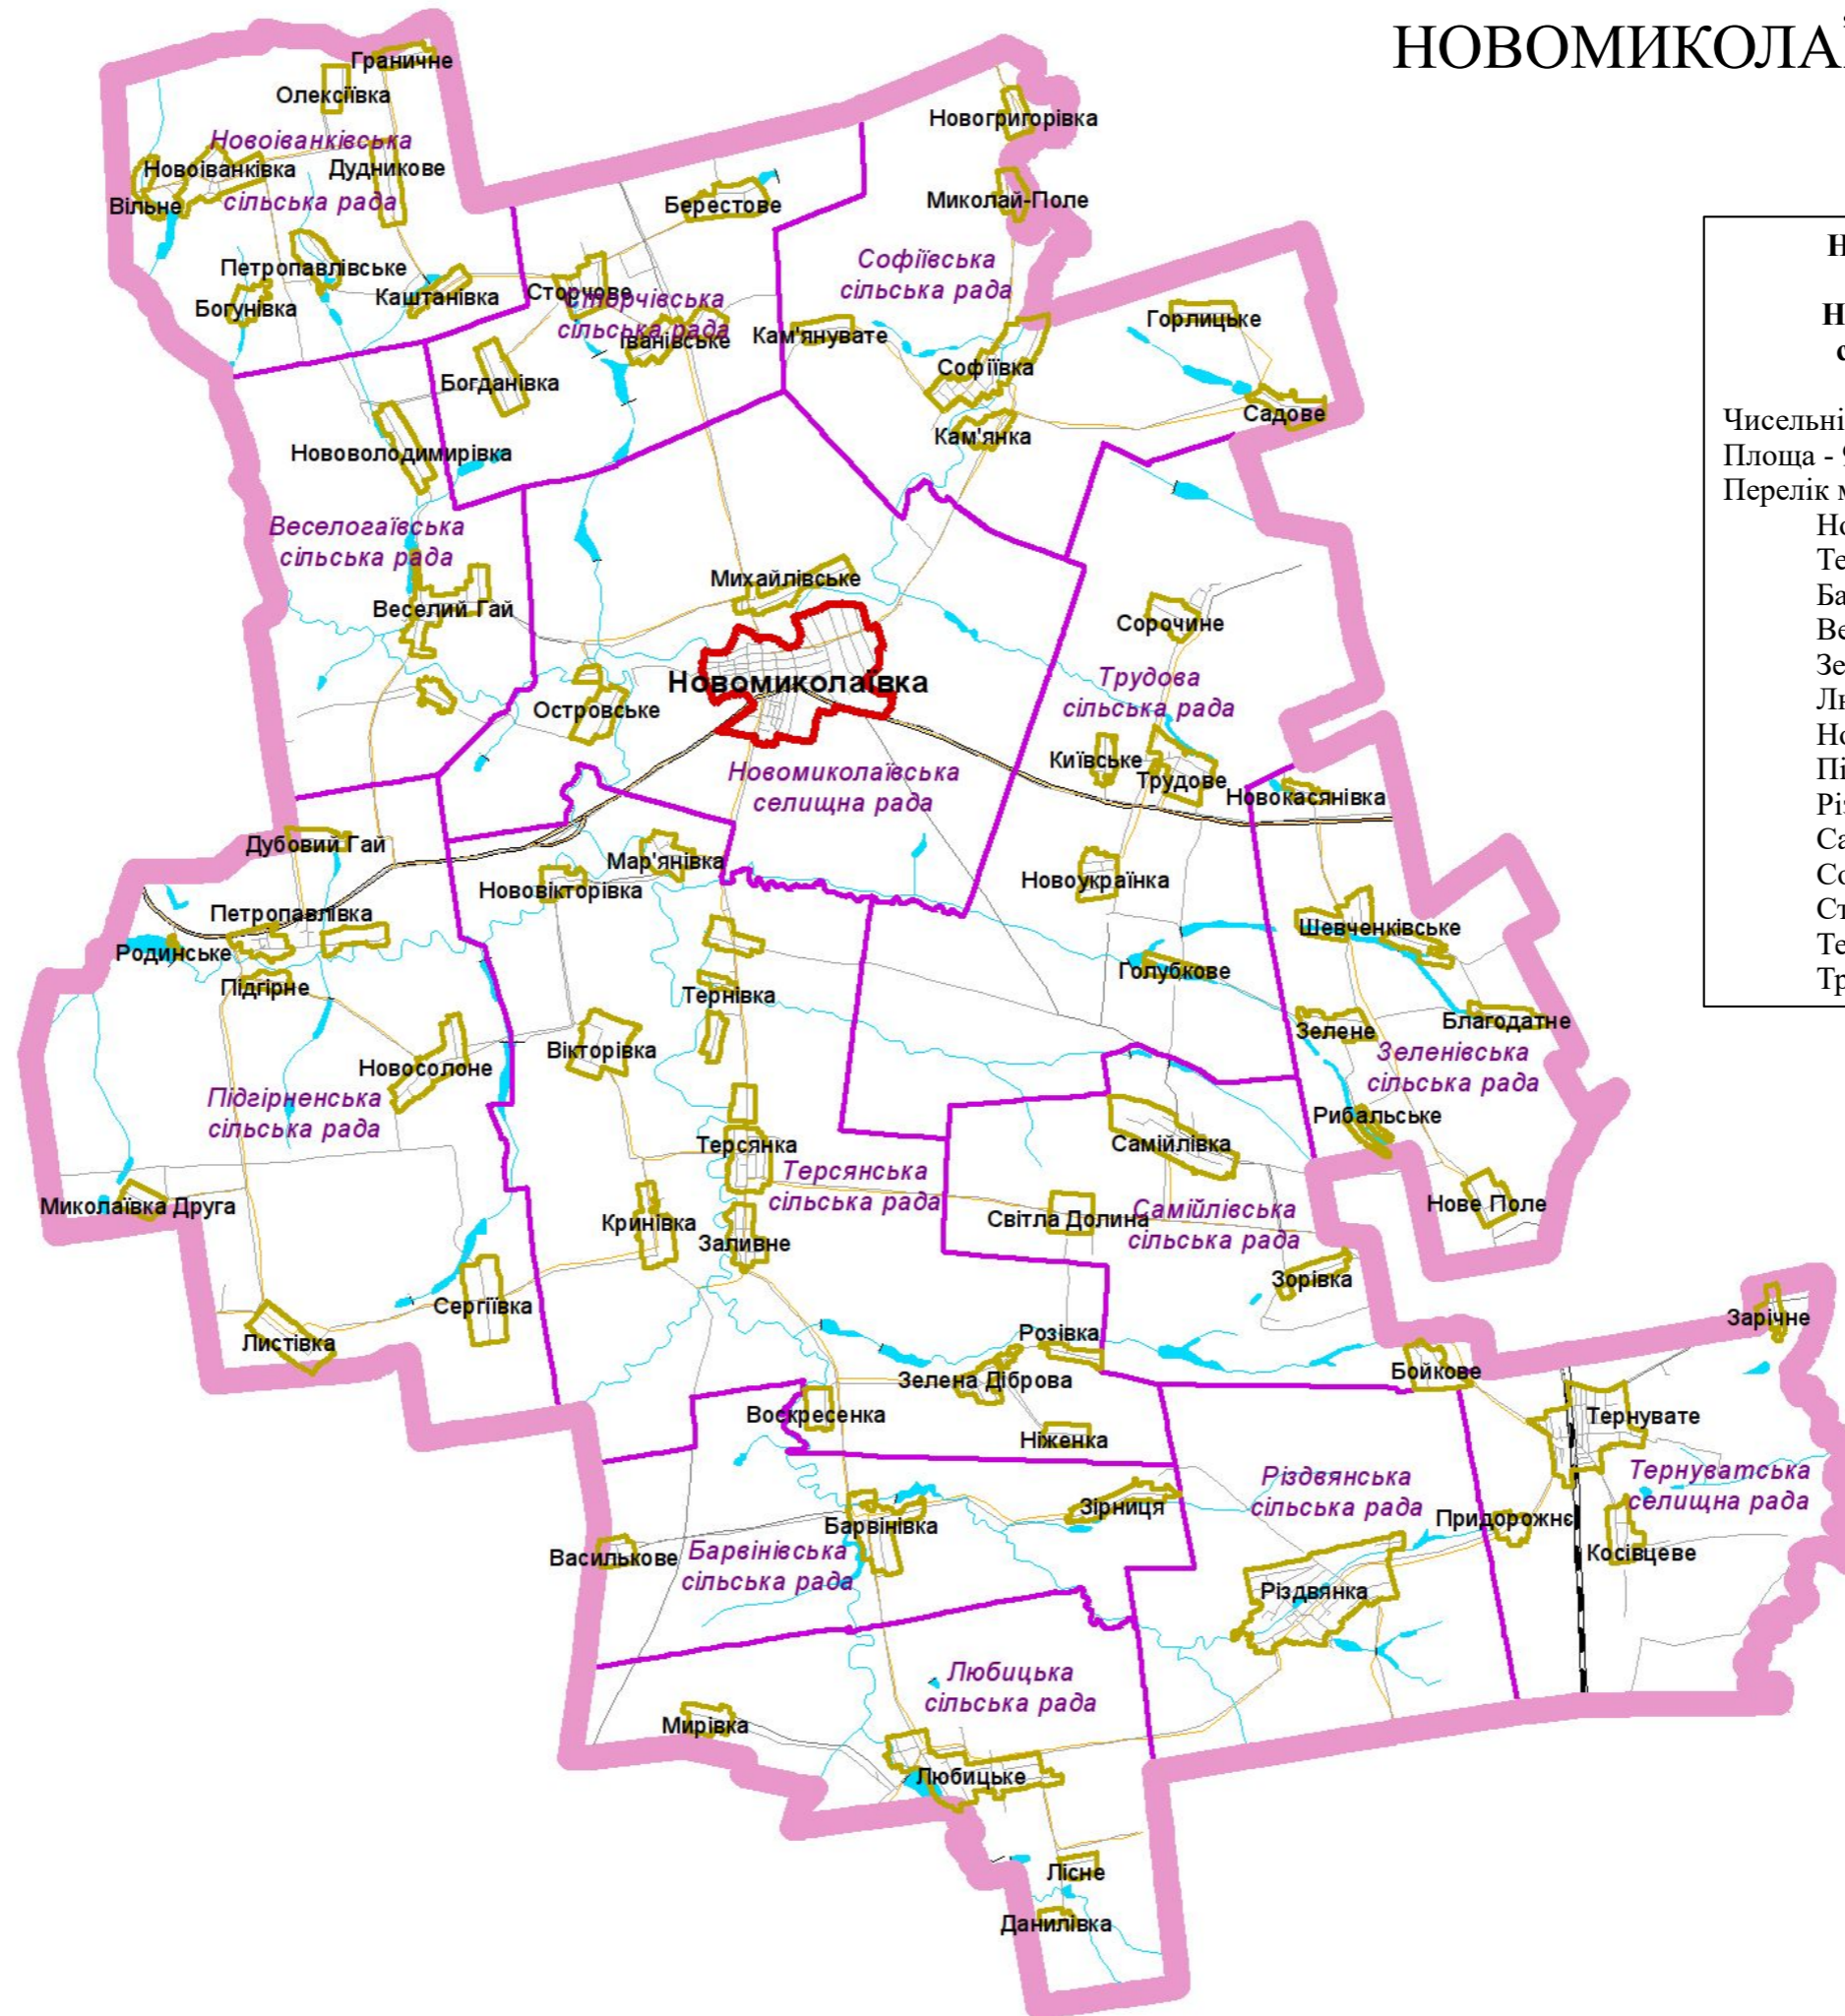

НОВОМИКОЛАЇВСЬКИЙ РАЙОН

станом на 01.05.2018

Новомиколаївська селищна територіальна громада Новомиколаївського району, смт Новомиколаївка (ПТГ)

Чисельність - 16 169 ос.

Площа - 915,9 кв. км

Перелік місцевих рад, що увійшли до складу

Новомиколаївська селищна (5 964 ос.)

Тернувська селищна (1 555 ос.)

Барвінівська сільська (530 ос.)

Веселогаївська сільська (500 ос.)

Зеленівська сільська (577 ос.)

Любицька сільська (657 ос.)

Новоіванківська сільська (746 ос.)

Підгірненська сільська (960 ос.)

Різдвянська сільська (610 ос.)

Самійлівська сільська (596 ос.)

Софіївська сільська (790 ос.)

Сторчівська сільська (673 ос.)

Терсянська сільська (1 206 ос.)

Трудова сільська (805 ос.)