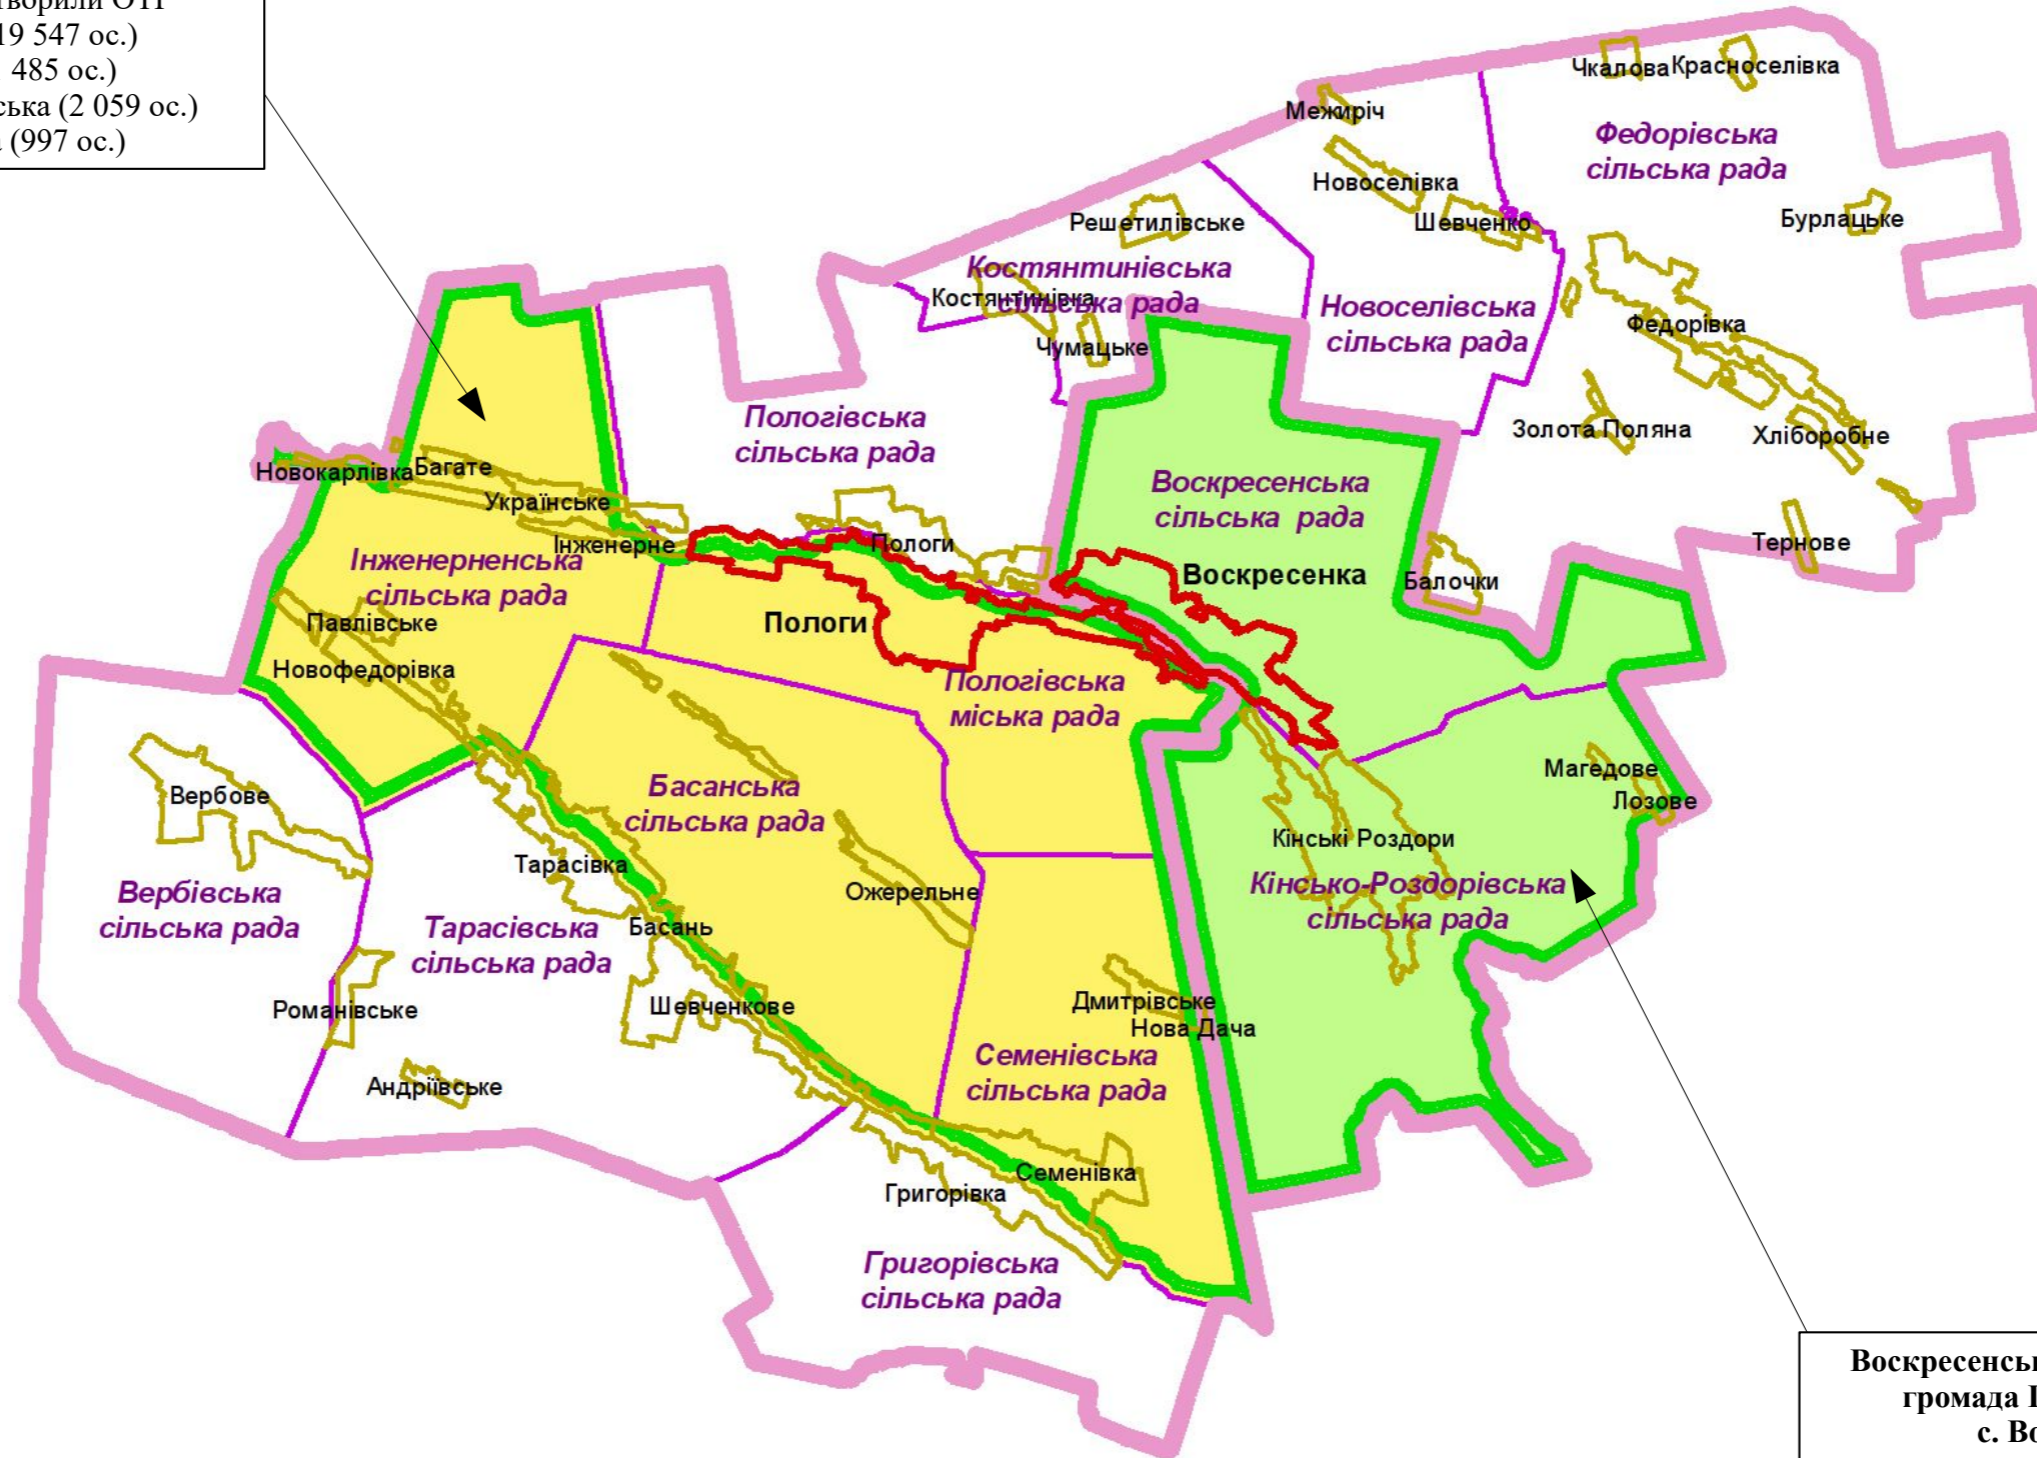

**Пологівська міська територіальна
група Пологівського району,
м. Пологи (ОТГ)**

Очікує призначення виборів

Чисельність - 24 088 ос.

Площа - 390,2 кв. км

Перелік місцевих рад, що утворили ОТГ

Пологівська міська (19 547 ос.)

Басанська сільська (1 485 ос.)

Інженерненська сільська (2 059 ос.)

Семенівська сільська (997 ос.)

ПОЛОГІВСЬКИЙ РАЙОН

станом на 01.05.2018

**Воскресенська сільська територіальна
група Пологівського району,
с. Воскресенка (ОТГ)**

Голова: Гузенко Микола Іванович
Приймальня: (06165) 3-35-84, ф. 3-35-42

Чисельність - 5 695 ос.

Площа - 264,70 кв. км

Перелік місцевих рад, що утворили ОТГ

Воскресенська сільська (2 960 ос.)

Кінсько-Роздорівська сільська (2 735 ос.)