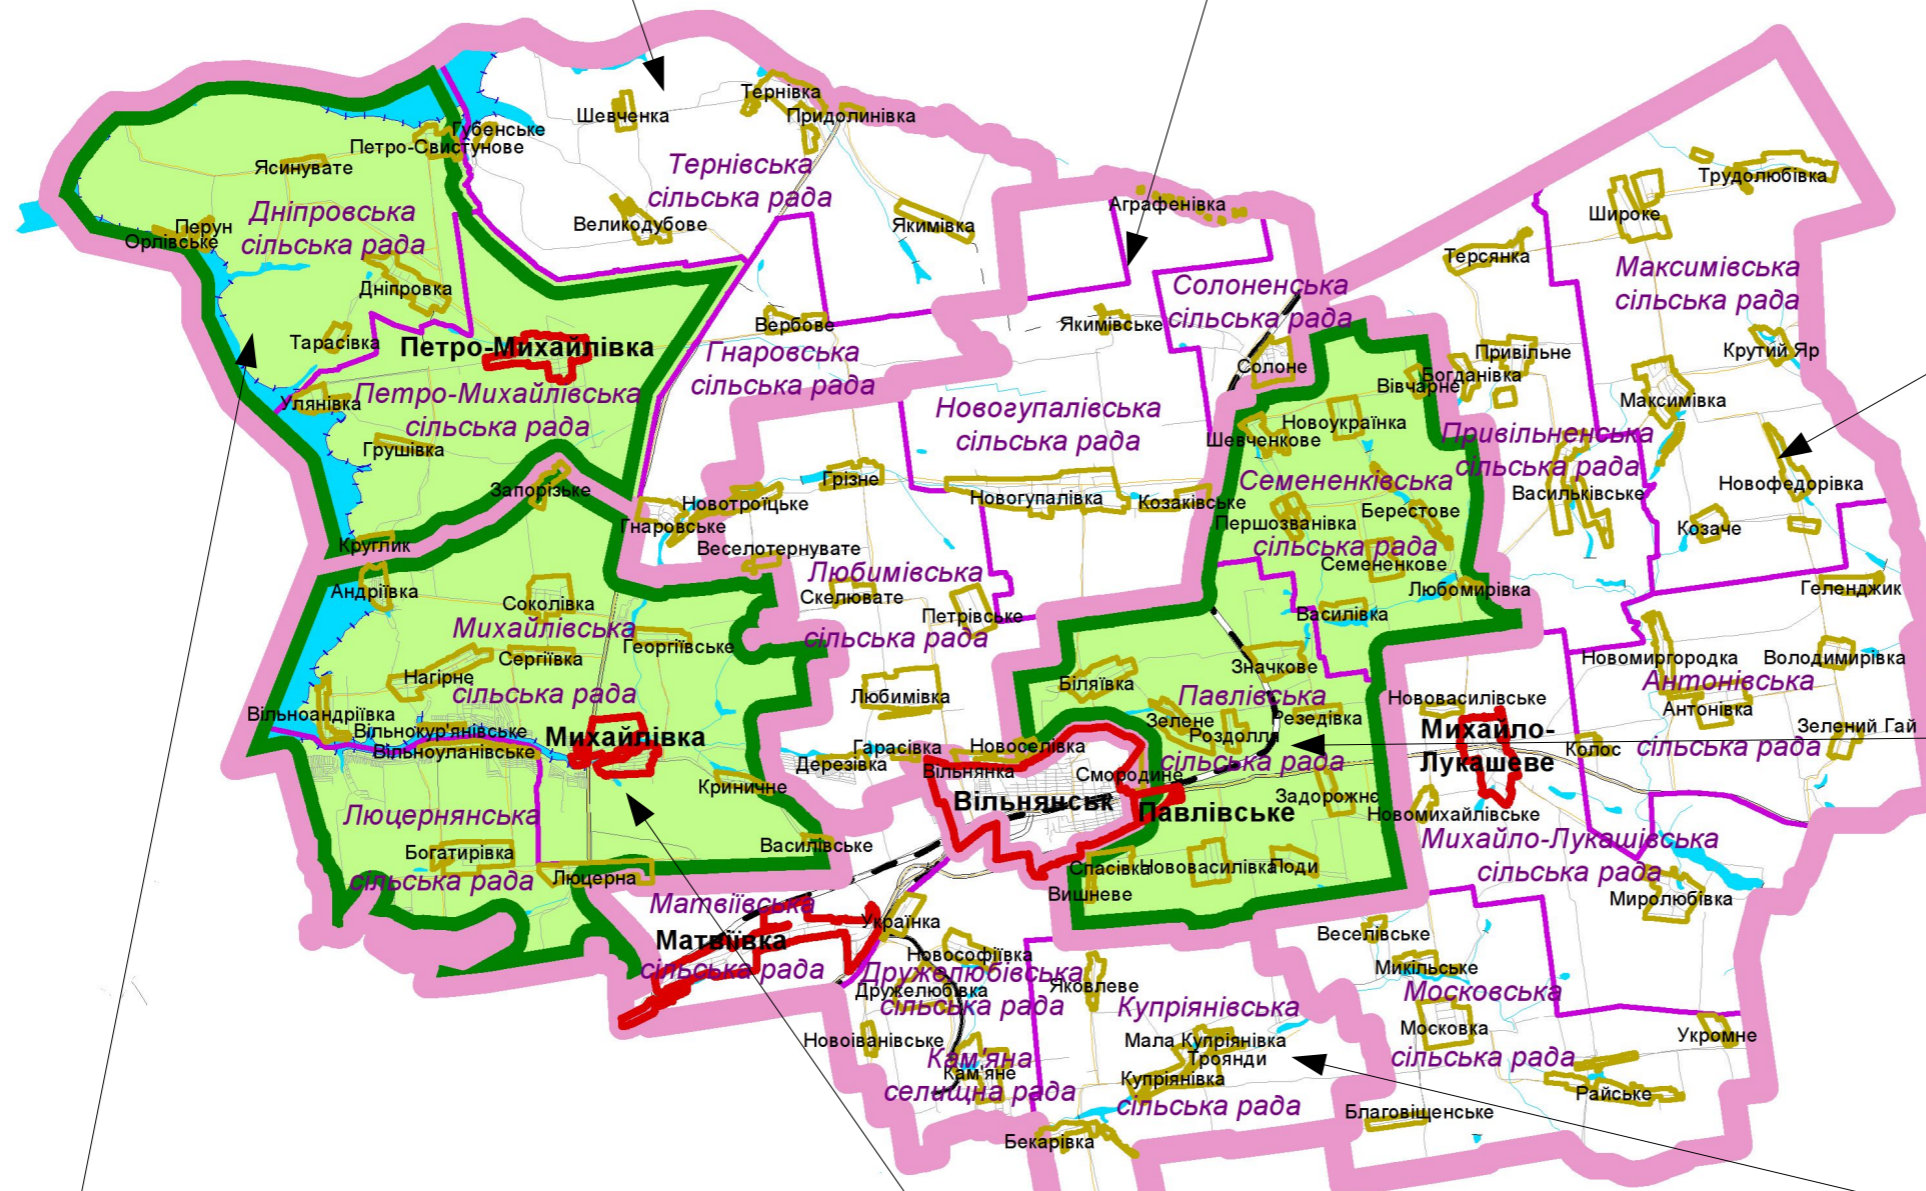

ВІЛЬНЯНСЬКИЙ РАЙОН

станом на 01.05.2018

Петро-Михайлівська сільська територіальна громада Вільнянського району, с. Петро-Михайлівка (ПТГ)

Чисельність - 5 149 ос.

Площа - 278,41 кв. км

Перелік місцевих рад, що увійшли до складу
Петро-Михайлівська сільська (1 818 ос.)
Гнаровська сільська (1 210 ос.)
Дніпровська сільська (1 116 ос.)
Тернівська сільська (1 005 ос.)

Вільнянська міська територіальна громада Вільнянського району, м. Вільнянськ (ПТГ)

Чисельність - 18 953 ос.

Площа - 183,77 кв. км

Перелік місцевих рад, що увійшли до складу
Вільнянська міська (15 458 ос.)
Любимівська сільська (1 061 ос.)
Новогупалівська сільська (1 233 ос.)
Солоненська сільська (1 201 ос.)

Михайло-Лукашівська сільська територіальна громада Вільнянського району, с. Михайло-Лукашеве (ПТГ)

Чисельність - 5 763 ос.

Площа - 367,95 кв. км

Перелік місцевих рад, що увійшли до складу
Михайло-Лукашівська сільська (1 636 ос.)
Антонівська сільська (847 ос.)
Максимівська сільська (1 256 ос.)
Московська сільська (901 ос.)
Привільненська сільська (1 033 ос.)

Петро-Михайлівська сільська територіальна громада Вільнянського району, с. Петро-Михайлівка (ОТГ)

Голова: Малик Олександр Васильович
Приймальня: (06143) 9-55-69, 9-55-41

Чисельність - 2 934 ос.

Площа - 148,8 кв. км

Перелік місцевих рад, що утворили ОТГ
Петро-Михайлівська сільська (1 818 ос.)
Дніпровська сільська (1 116 ос.)

Михайлівська сільська територіальна громада Вільнянського району, с. Михайлівка (ОТГ)

Голова: Король Алла Миколаївна
Приймальня: (06143) 9-34-53

Чисельність - 6 674 ос.

Площа - 161,8 кв. км

Перелік місцевих рад, що увійшли до складу
Михайлівська сільська (4 295 ос.)
Люцернянська сільська (2 379 ос.)

Матвіївська сільська територіальна громада Вільнянського району, с. Матвіївка (ПТГ)

Чисельність - 7 183 ос.

Площа - 134,85 кв. км

Перелік місцевих рад, що увійшли до складу
Матвіївська сільська (3 608 ос.)
Кам'яна селищна (1 214 ос.)
Дружелюбівська сільська (1 400 ос.)
Купріянівська сільська (961 ос.)

Павлівська сільська територіальна громада Вільнянського району, с. Павлівське (ОТГ)

Голова: Клименко Анатолій Васильович
Приймальня: (06143) 9-03-17, 9-03-71

Чисельність - 3 646 ос.

Площа - 144,4 кв. км

Перелік місцевих рад, що утворили ОТГ
Павлівська сільська (2 436 ос.)
Семенківська сільська (1 210 ос.)