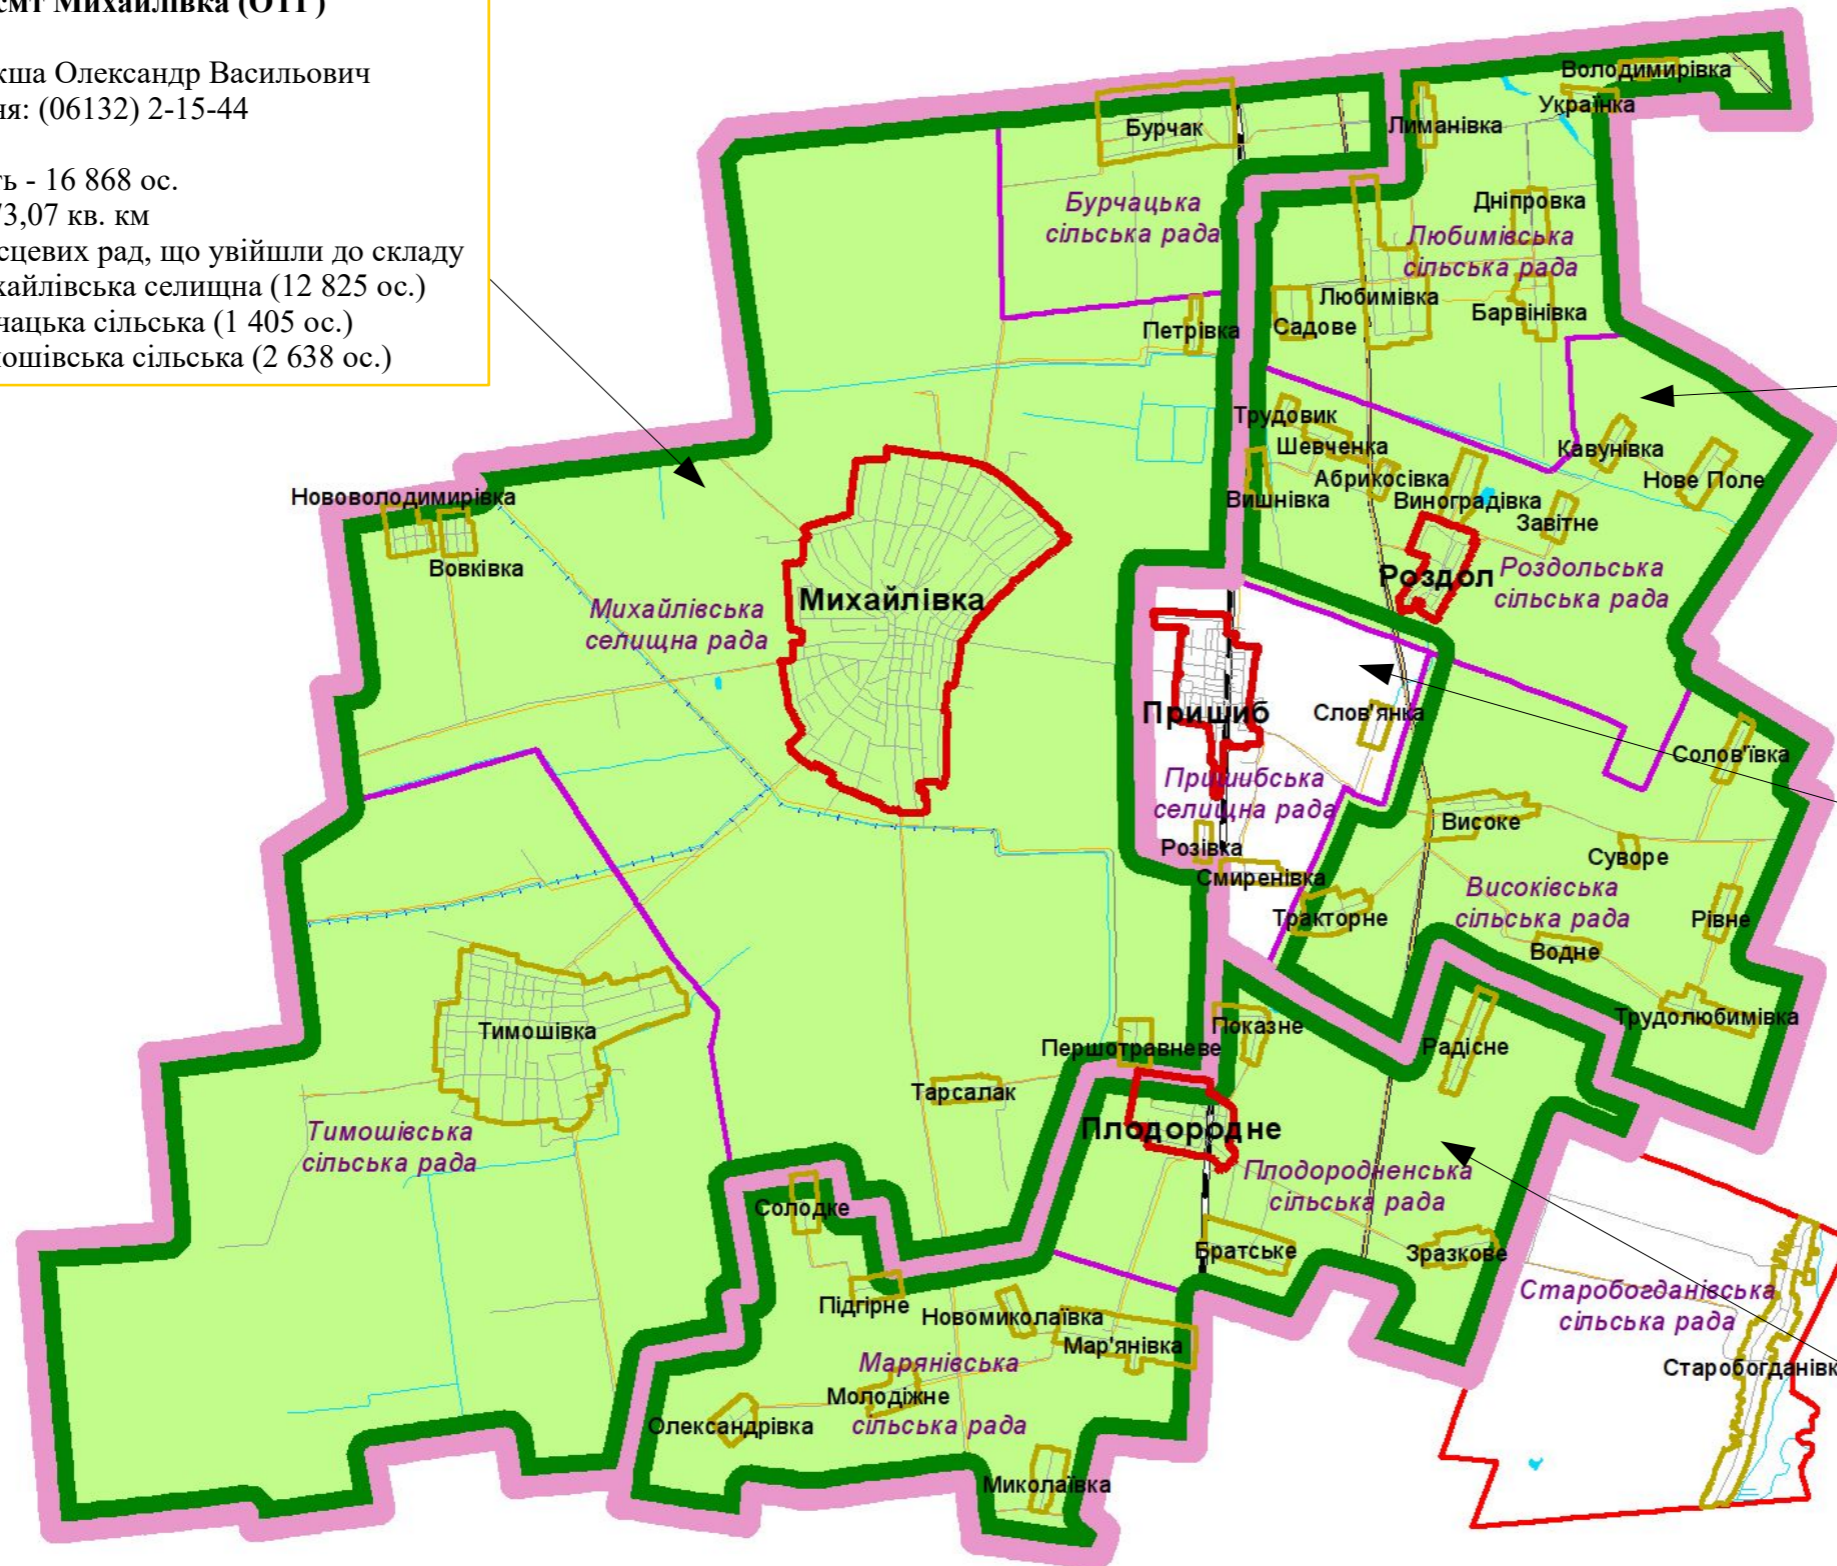

МИХАЙЛІВСЬКИЙ РАЙОН

станом на 01.05.2018

Михайлівська селищна територіальна громада Михайлівського району, смт Михайлівка (ОТГ)

Голова: Ракша Олександр Васильович
Приймальня: (06132) 2-15-44

Чисельність - 16 868 ос.
Площа - 573,07 кв. км
Перелік місцевих рад, що увійшли до складу Михайлівська селищна (12 825 ос.)
Бурчацька сільська (1 405 ос.)
Тимошівська сільська (2 638 ос.)

Роздольська сільська територіальна громада Михайлівського району, с. Роздол (ОТГ)

Голова: Копейченко Валентина Миколаївна
Приймальня: (06132) 2-81-38

Чисельність - 4 344 ос.
Площа - 238,3 кв. км
Перелік місцевих рад, що утворили ОТГ
Роздольська сільська (1 341 ос.)
Високівська сільська (1 410 ос.)
Любимівська сільська (1 593 ос.)

Пришибська селищна територіальна громада Михайлівського району, смт Пришиб (ПТГ)

Чисельність - 7 852 ос.
Площа - 277,7 кв. км
Перелік місцевих рад, що увійшли до складу Пришибська селищна (3 508 ос.)
Високівська сільська (1 410 ос.)
Любимівська сільська (1 593 ос.)
Роздольська сільська (1 341 ос.)

Плодородненська сільська територіальна громада Михайлівського району, с. Плодородне (ПТГ)

Голова: Ходирев Андрій Васильович
Приймальня: (06132) 95131

Чисельність - 3 609 ос.
Площа - 216,33 кв. км
Перелік місцевих рад, що утворили ОТГ
Плодородненська сільська (2 517 ос.)
Мар'янівська сільська (1 092 ос.)