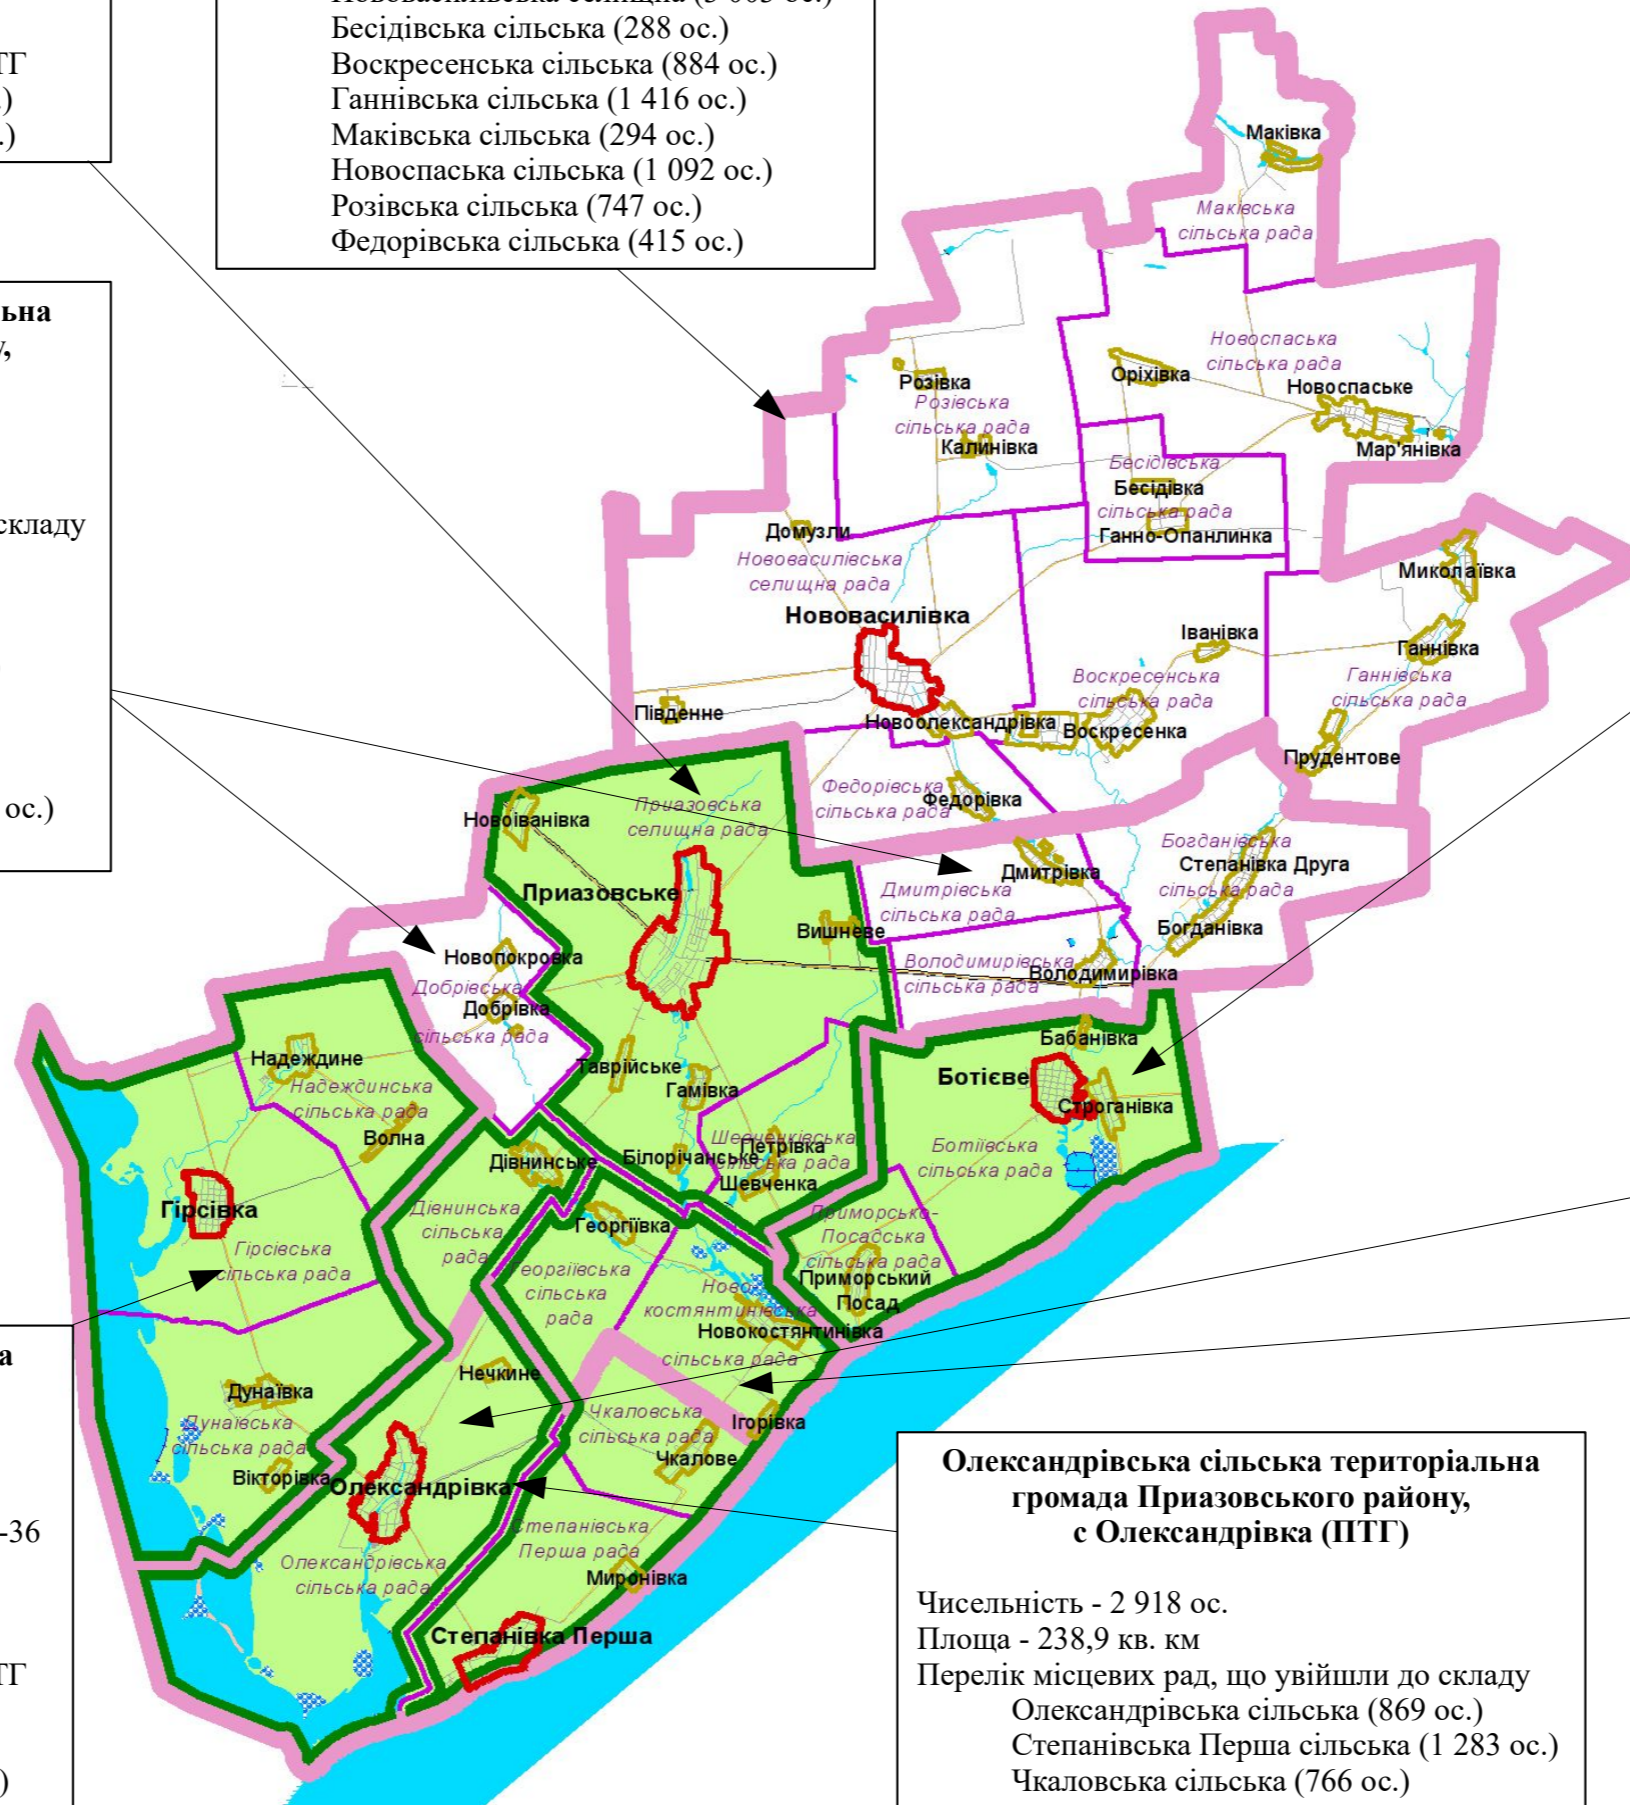

Олександрівська сільська територіальна громада Приазовського району, с. Олександрівка (ОТГ)

Голова: Добряк Сергій Андрійович
Приймальня: (06133) 9-16-30

Чисельність - 1 407 ос.
Площа - 189,8 кв. км
Перелік місцевих рад, що утворили ОТГ
Олександрівська сільська (869 ос.)
Дівнинська сільська (538 ос.)

Степанівська сільська територіальна громада Приазовського району, с. Степанівка Перша (ОТГ)

Голова: Смоляченко Володимир
Володимирович
Приймальня: (06133) 9-21-47

Чисельність - 3 037 ос.
Площа - 178,2 кв. км
Перелік місцевих рад, що утворили ОТГ
Степанівська Перша сільська (1 283 ос.)
Георгіївська сільська (353 ос.)
Новокостянтинівська сільська (635 ос.)
Чкаловська сільська (766 ос.)

Гірсівська сільська територіальна громада Приазовського району, с. Гірсівка (ОТГ)

Голова: Попова Наталія Іванівна
Приймальня: (06133) 9-32-26, ф. 9-32-36

Чисельність - 2 092 ос.
Площа - 271,6 кв. км
Перелік місцевих рад, що утворили ОТГ
Гірсівська сільська (1 062 ос.)
Дунайська сільська (561 ос.)
Надеждинська сільська (469 ос.)

Олександрівська сільська територіальна громада Приазовського району, с. Олександрівка (ПТГ)

Чисельність - 2 918 ос.
Площа - 238,9 кв. км
Перелік місцевих рад, що увійшли до складу
Олександрівська сільська (869 ос.)
Степанівська Перша сільська (1 283 ос.)
Чкаловська сільська (766 ос.)