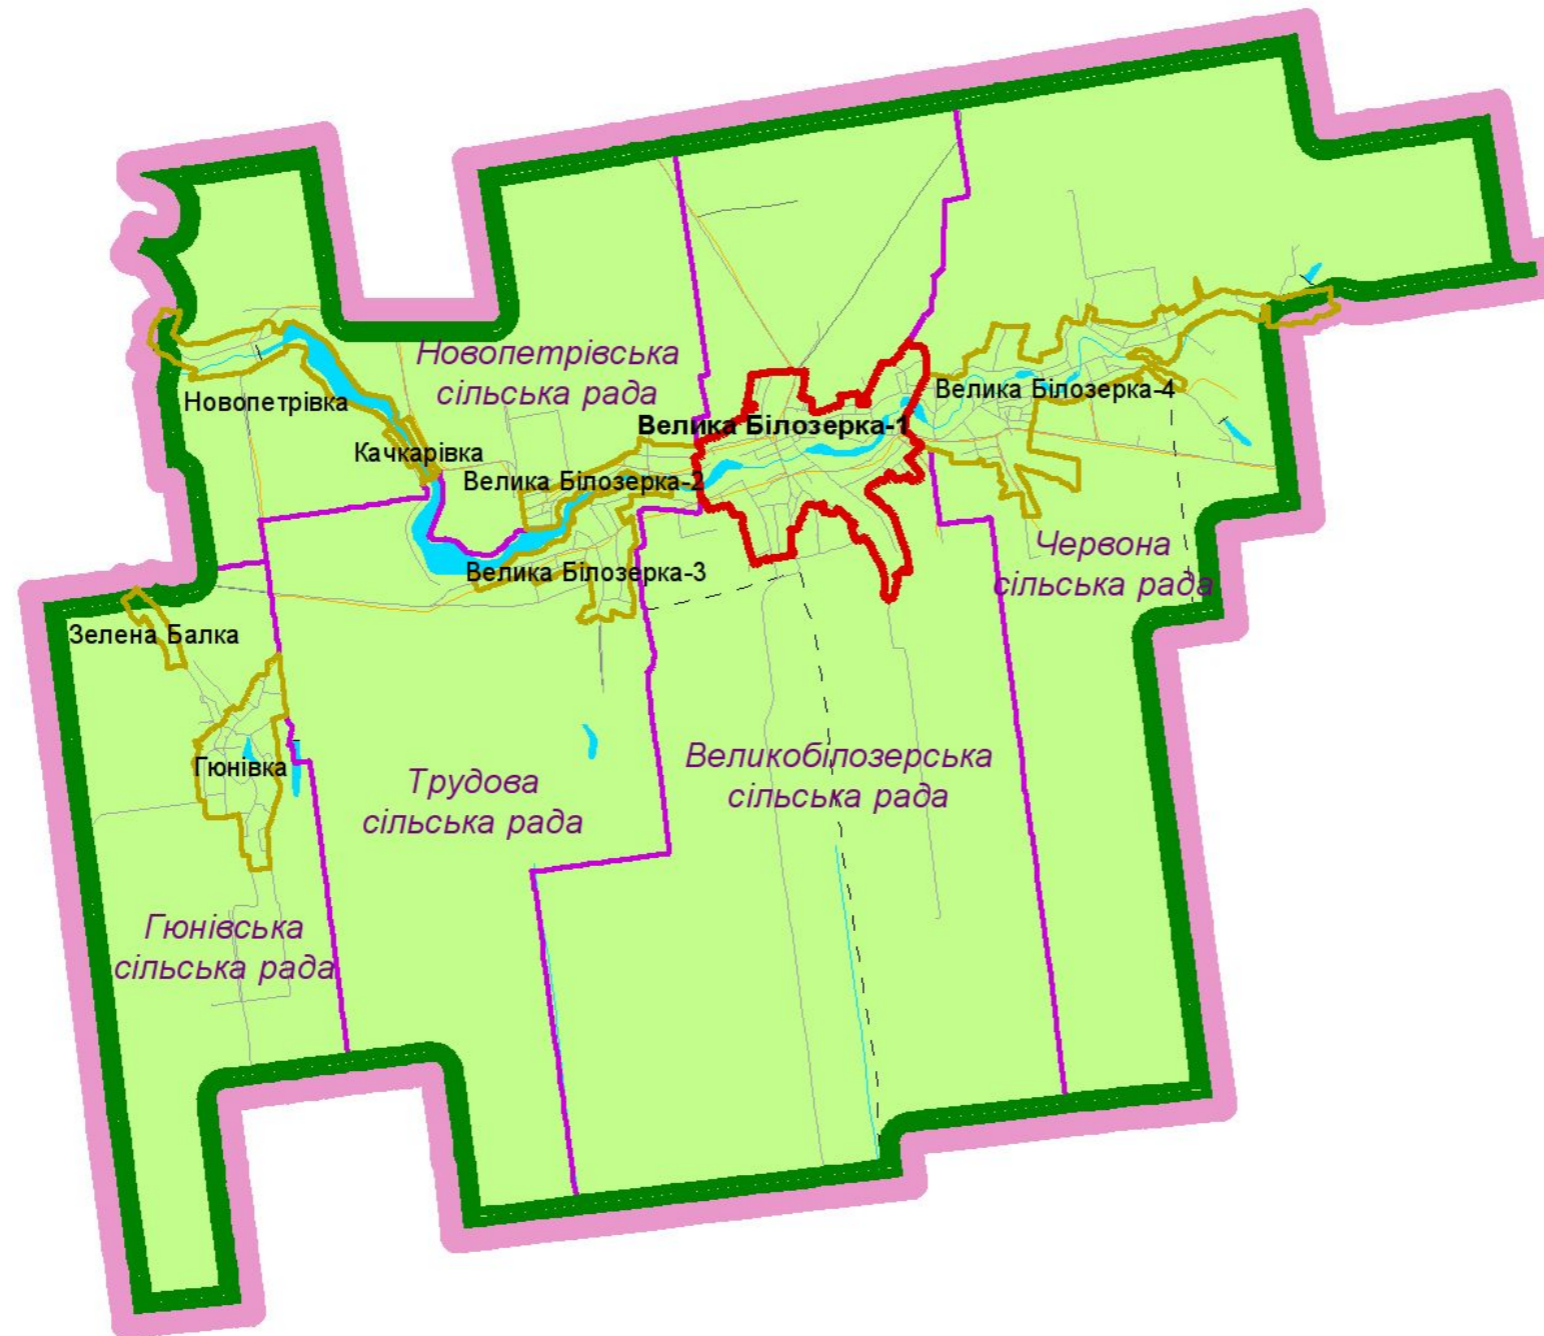

ВЕЛИКОБІЛОЗЕРСЬКИЙ РАЙОН

станом на 01.05.2018

Великобілозерська сільська територіальна громада Великобілозерського району, с. Велика Білозерка (ОТГ)

Голова: Батрак Ігор Іванович
Приймальня: (06156) 2-03-50, 2-03-45,
ф. 2-01-51

Чисельність - 7 948 ос.
Площа - 469,28 кв. км
Перелік місцевих рад, що утворили ОТГ
Великобілозерська сільська (3 105 ос.)
Гюнівська сільська (610 ос.)
Новопетрівська сільська (874 ос.)
Трудова сільська (1 131 ос.)
Червона сільська (2 228 ос.)