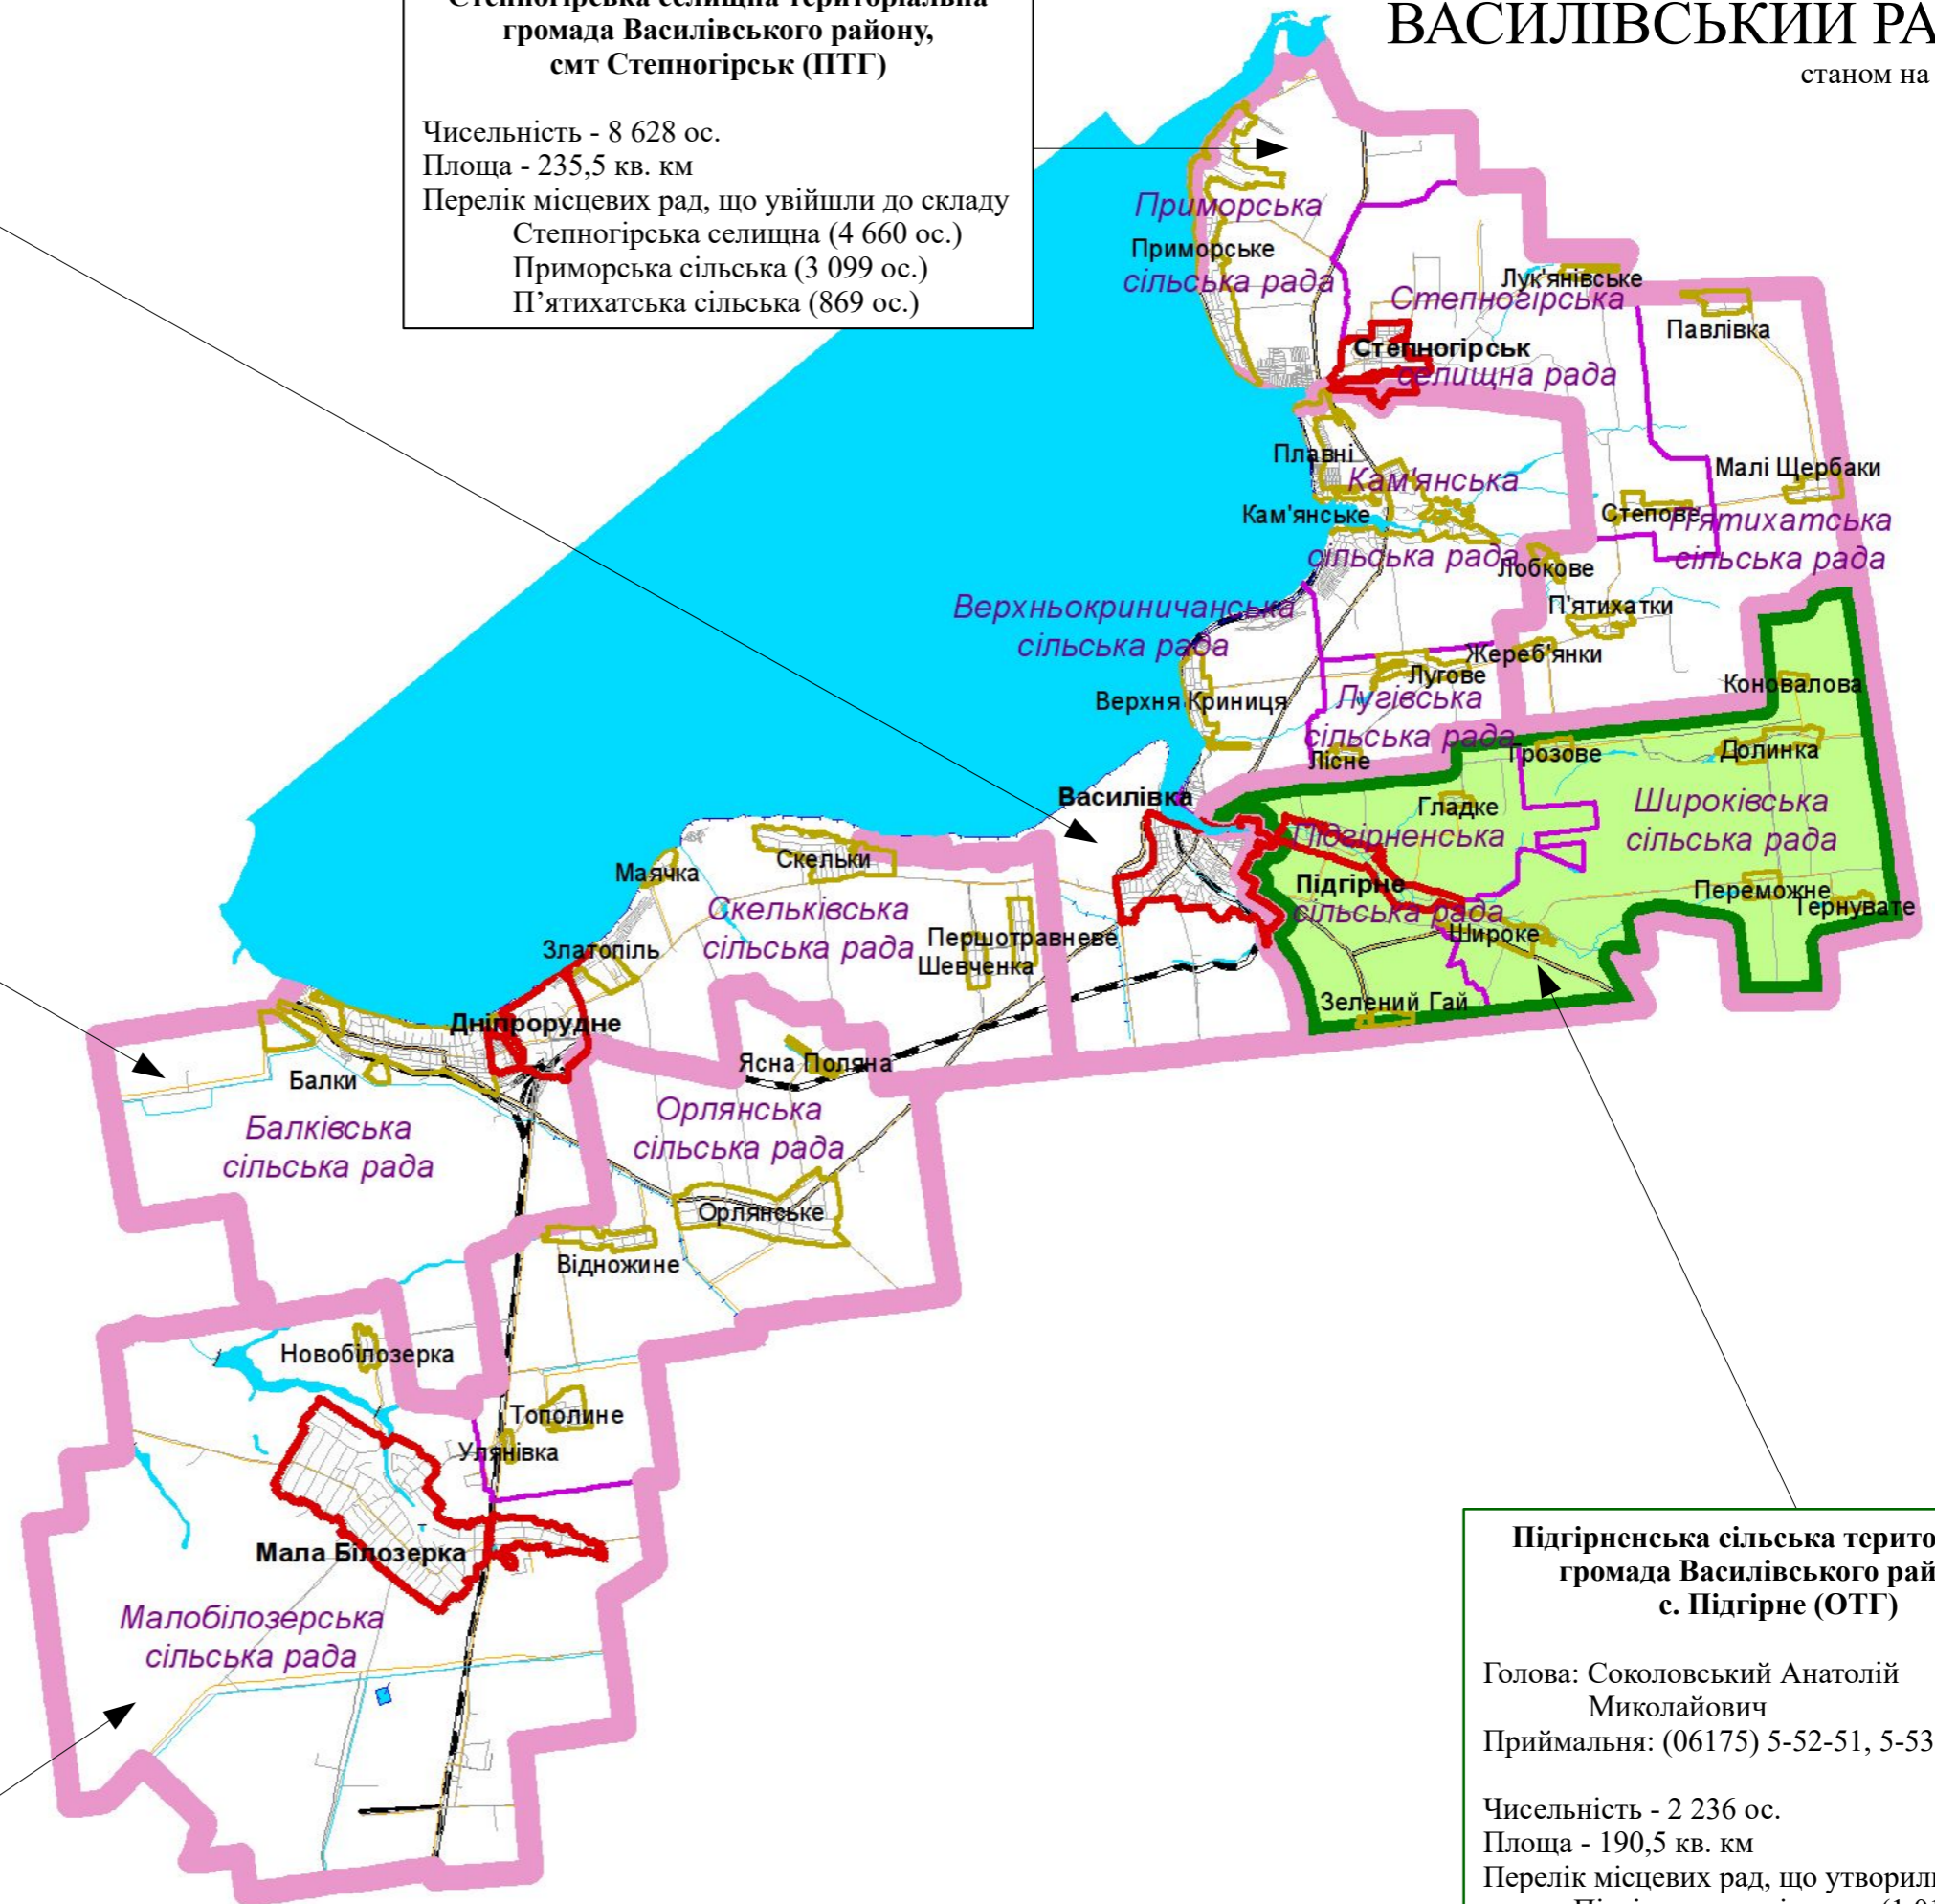

Чисельність - 17 611 ос.
Площа - 564,1 кв. км
Перелік місцевих рад, що увійшли до складу Василівська міська (13 543 ос.)
Верхньокриничанська сільська (1 233 ос.)
Кам'янська сільська (2 380 ос.)
Лугівська сільська (455 ос.)

Степногірська селищна територіальна громада Василівського району, смт Степногірськ (ПТГ)

Чисельність - 8 628 ос.
Площа - 235,5 кв. км
Перелік місцевих рад, що увійшли до складу Степногірська селищна (4 660 ос.)
Приморська сільська (3 099 ос.)
П'ятихатська сільська (869 ос.)

Дніпрорудненська міська територіальна громада Василівського району, м. Дніпрорудне (ПТГ)

Чисельність - 26 582 ос.
Площа - 414,0 кв. км
Перелік місцевих рад, що увійшли до складу Дніпрорудненська міська (18 918 ос.)
Балківська сільська (4 787 ос.)
Скельківська сільська (2 877 ос.)

Малобілозерська сільська територіальна громада Василівського району, с. Мала Білозерка (ПТГ)

Чисельність - 8 479 ос.
Площа - 414,9 кв. км
Перелік місцевих рад, що увійшли до складу Малобілозерська сільська (4 925 ос.)
Орлянська сільська (3 554 ос.)

Підгірненська сільська територіальна громада Василівського району, с. Підгірне (ОТГ)

Голова: Соколовський Анатолій
Миколайович
Приймальня: (06175) 5-52-51, 5-53-30

Чисельність - 2 236 ос.
Площа - 190,5 кв. км
Перелік місцевих рад, що утворили ОТГ
Підгірненська сільська (1 017 ос.)
Широківська сільська (1 219 ос.)