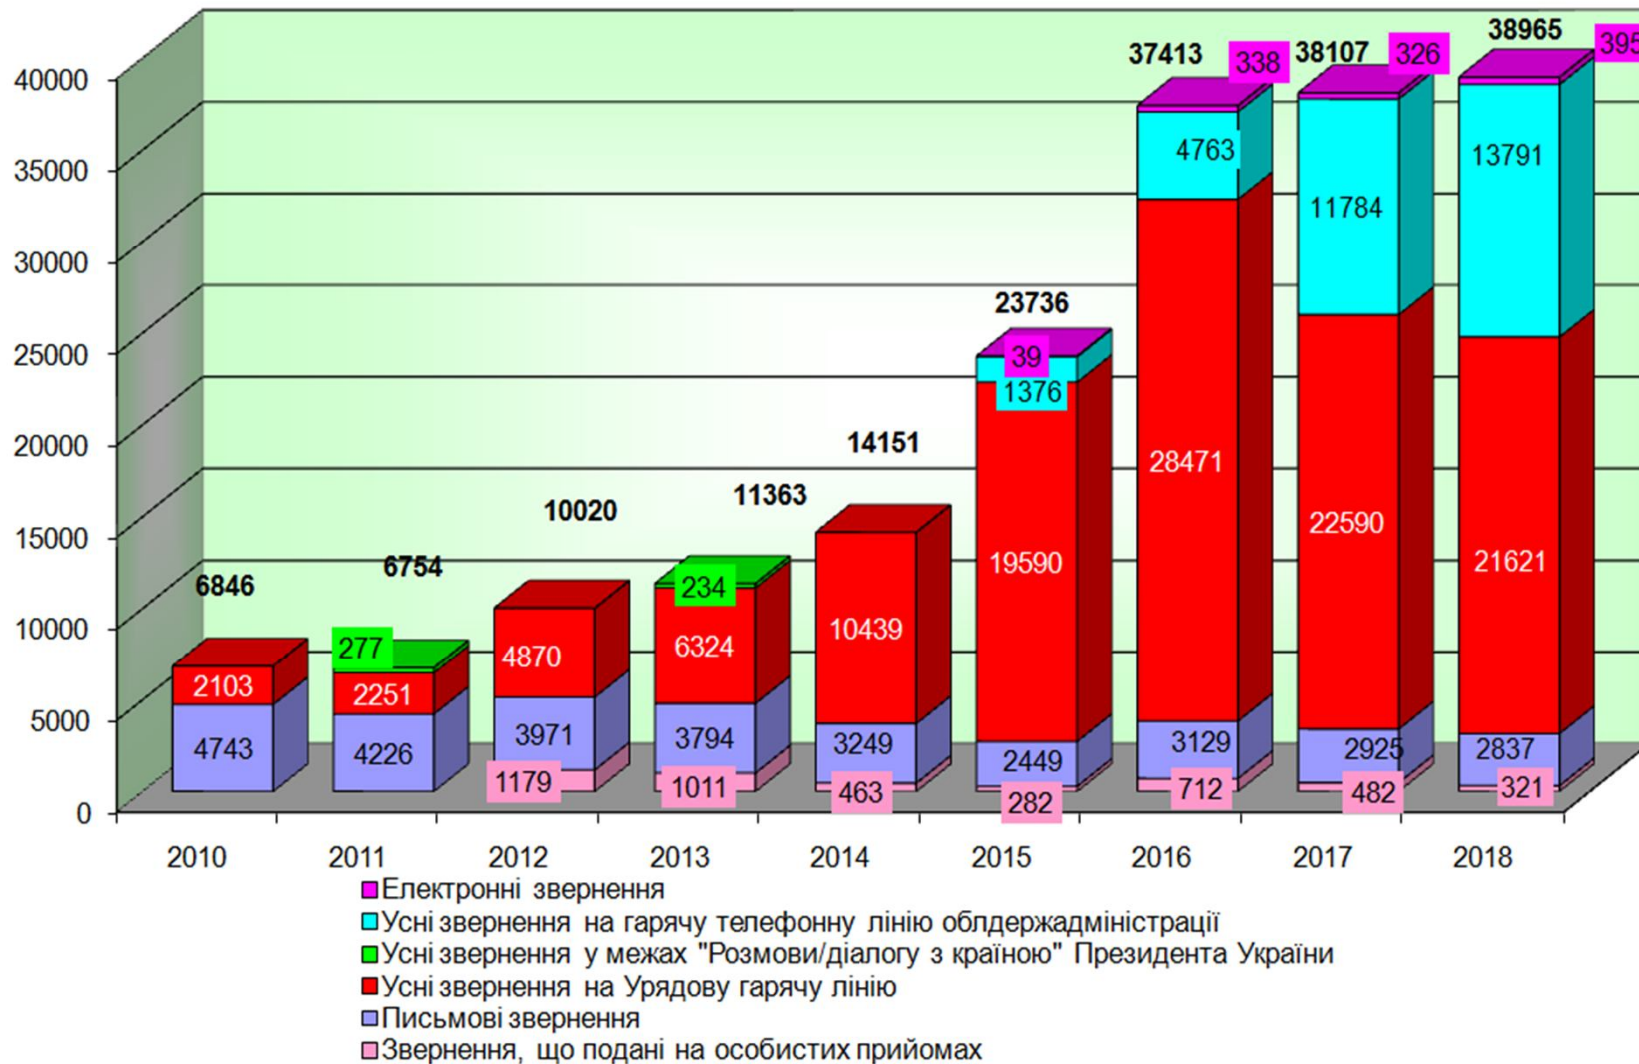

Динаміка надходження звернень громадян до Запорізької облдержадміністрації у 2010-2018 роках

Кількість звернень громадян до облдержадміністрації, що надійшли протягом 2018 року у розрахунку на 10 тис. населення

Динаміка надходження звернень громадян до Запорізької облдержадміністрації протягом 2018 року в порівнянні з 2017 роком

Тематика звернень

Кількість звернень від громадян, що потребують соціального захисту і підтримки, які надійшли протягом 2018 року