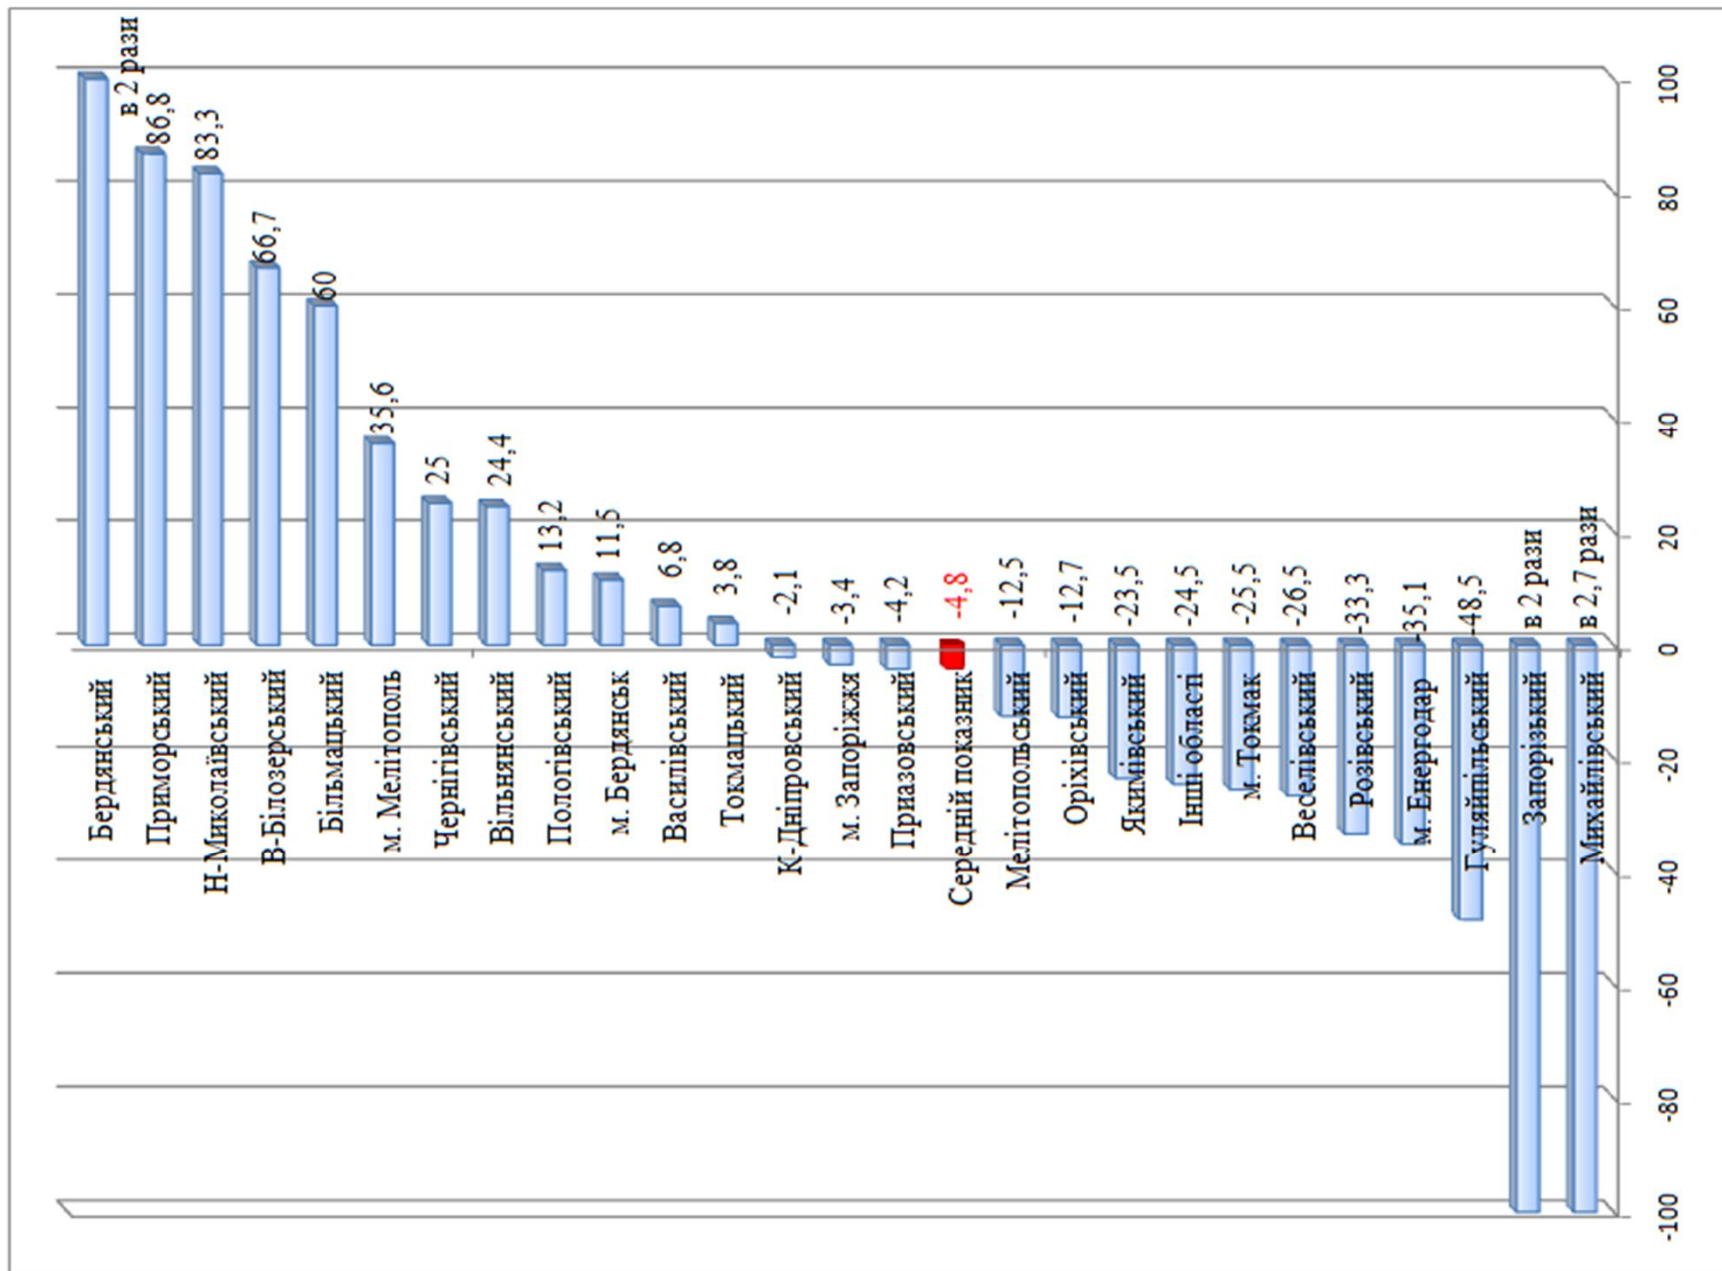

Динаміка надходження звернень громадян до Запорізької облдержадміністрації у 2010-2018 роках

Кількість звернень громадян до облдержадміністрації, що надійшли протягом 2018 року у розрахунку на 10 тис. населення

Динаміка надходження звернень громадян до Запорізької облдержадміністрації протягом 2018 року в порівнянні з 2017 роком

Тематика звернень

Кількість звернень від громадян, що потребують соціального захисту і підтримки, які надійшли протягом 2018 року