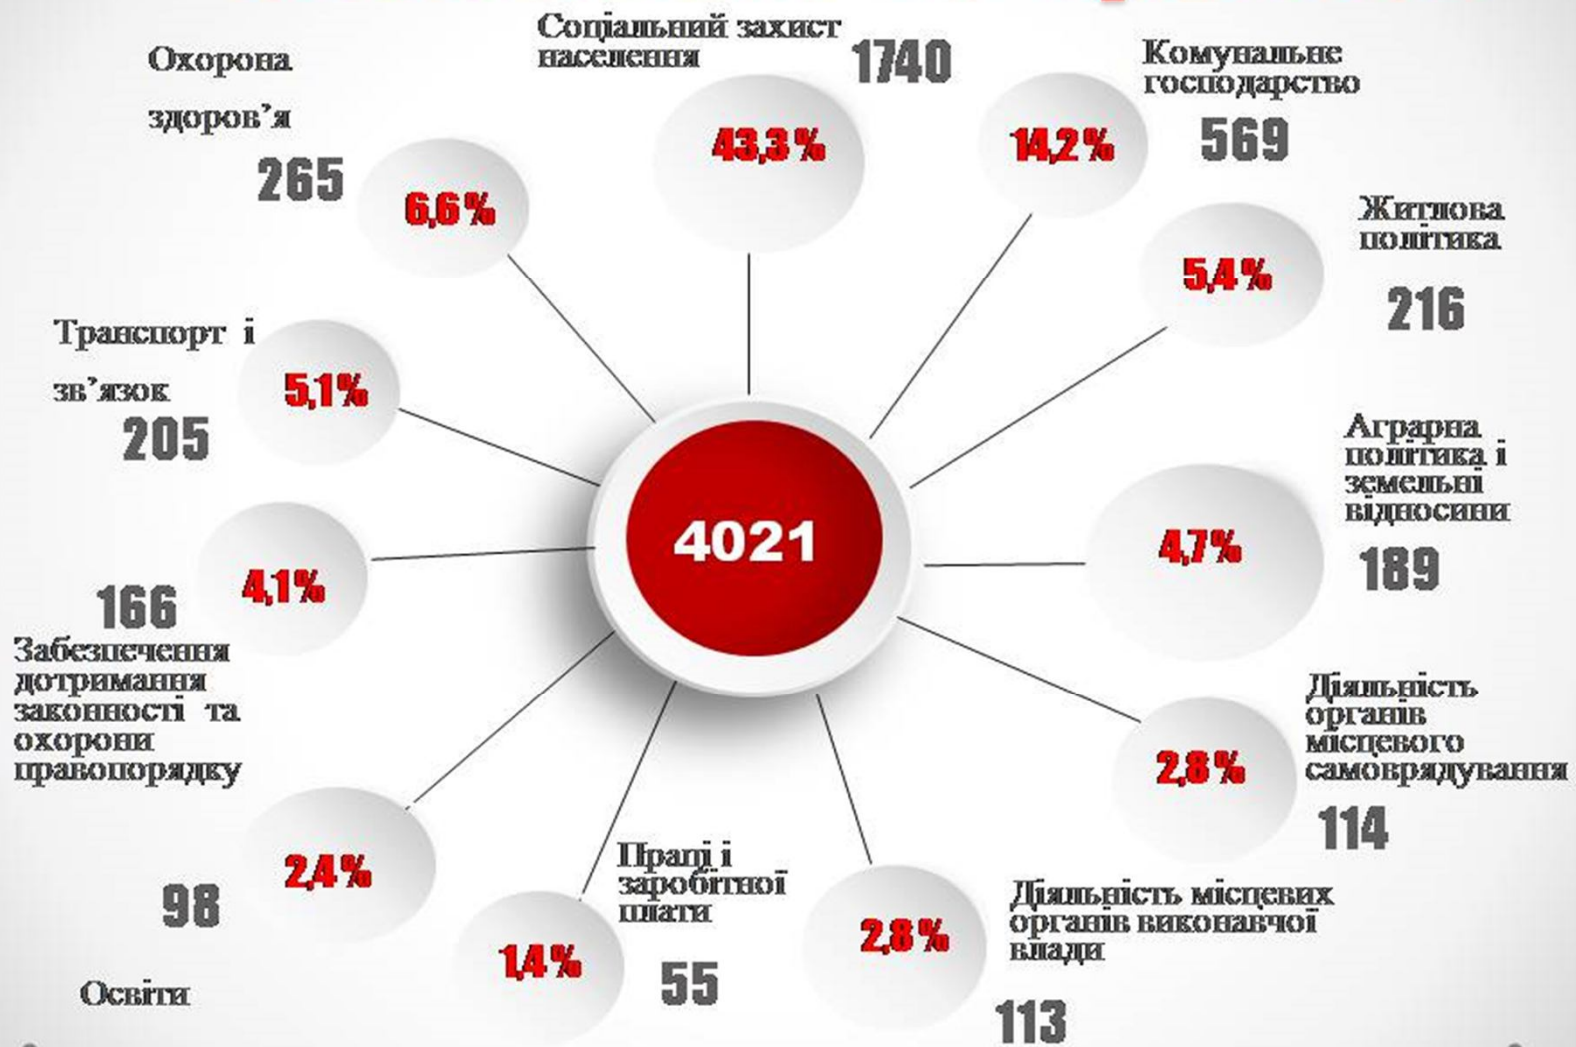

Динаміка надходження звернень громадян до Запорізької облдержадміністрації у 2010-2018 роках

Кількість звернень громадян до облдержадміністрації, що надійшли протягом 2018 року у розрахунку на 10 тис. населення

Динаміка надходження звернень громадян до Запорізької облдержадміністрації протягом 2018 року в порівнянні з 2017 роком

Тематика звернень

Кількість звернень від громадян, що потребують соціального захисту і підтримки, які надійшли протягом 2018 року