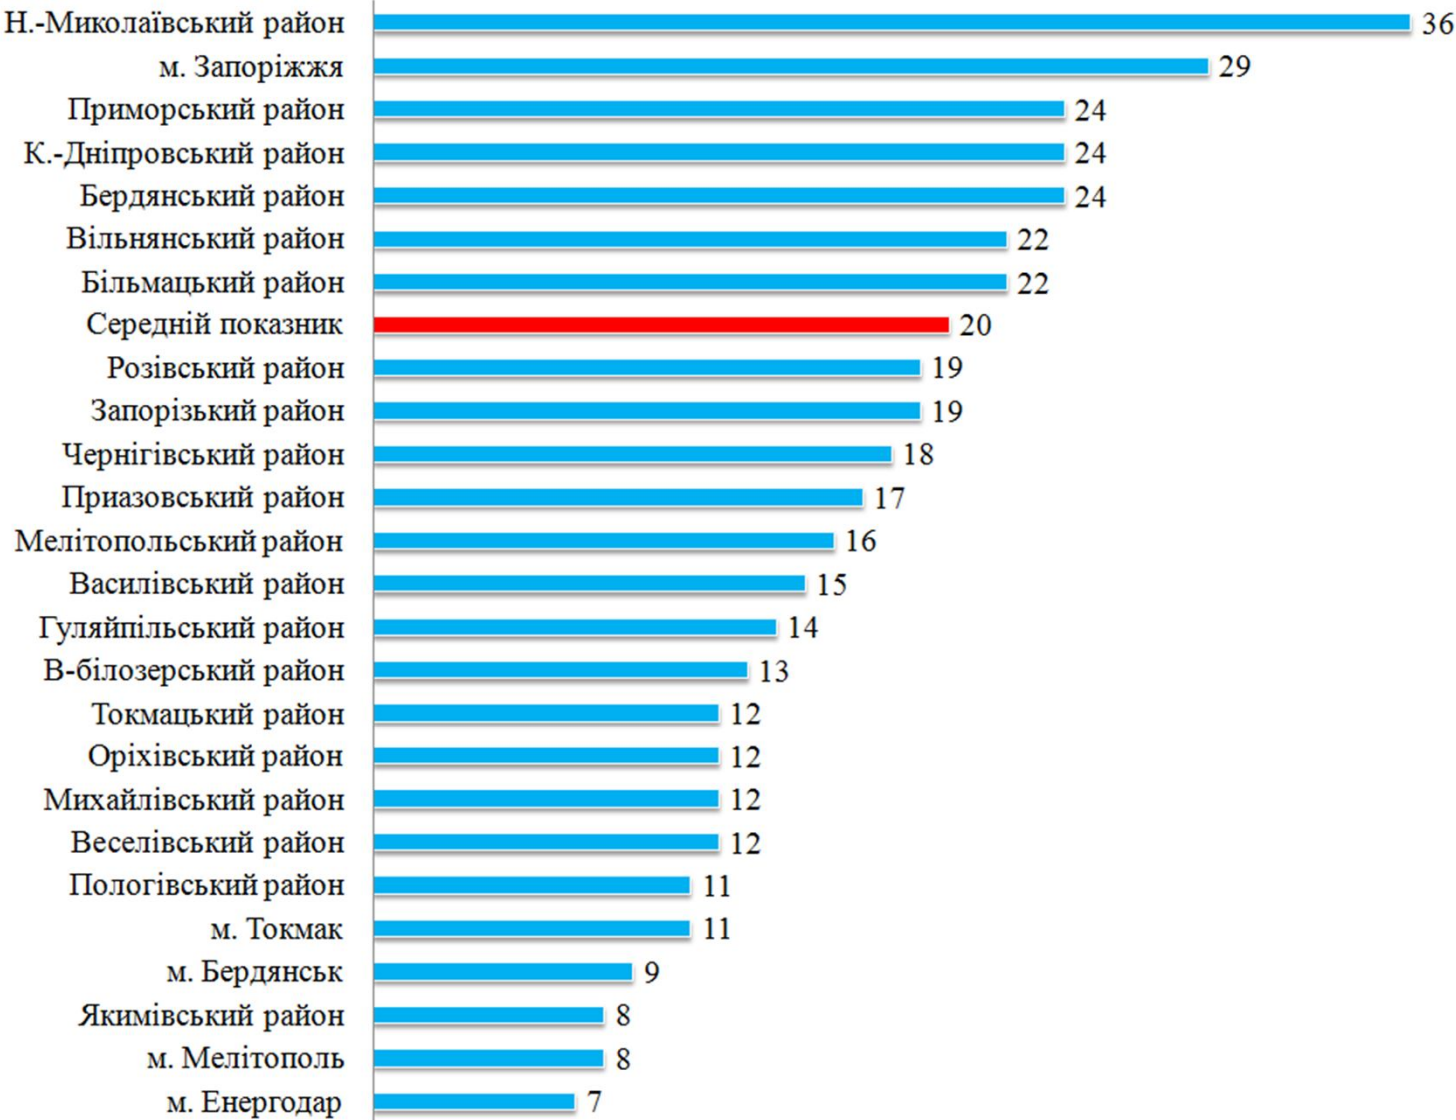

Динаміка надходження звернень громадян до Запорізької облдержадміністрації у 2010-2018 роках

Кількість звернень громадян до облдержадміністрації, що надійшли протягом 2018 року у розрахунку на 10 тис. населення

Динаміка надходження звернень громадян до Запорізької облдержадміністрації протягом 2018 року в порівнянні з 2017 роком

Тематика звернень

Кількість звернень від громадян, що потребують соціального захисту і підтримки, які надійшли протягом 2018 року