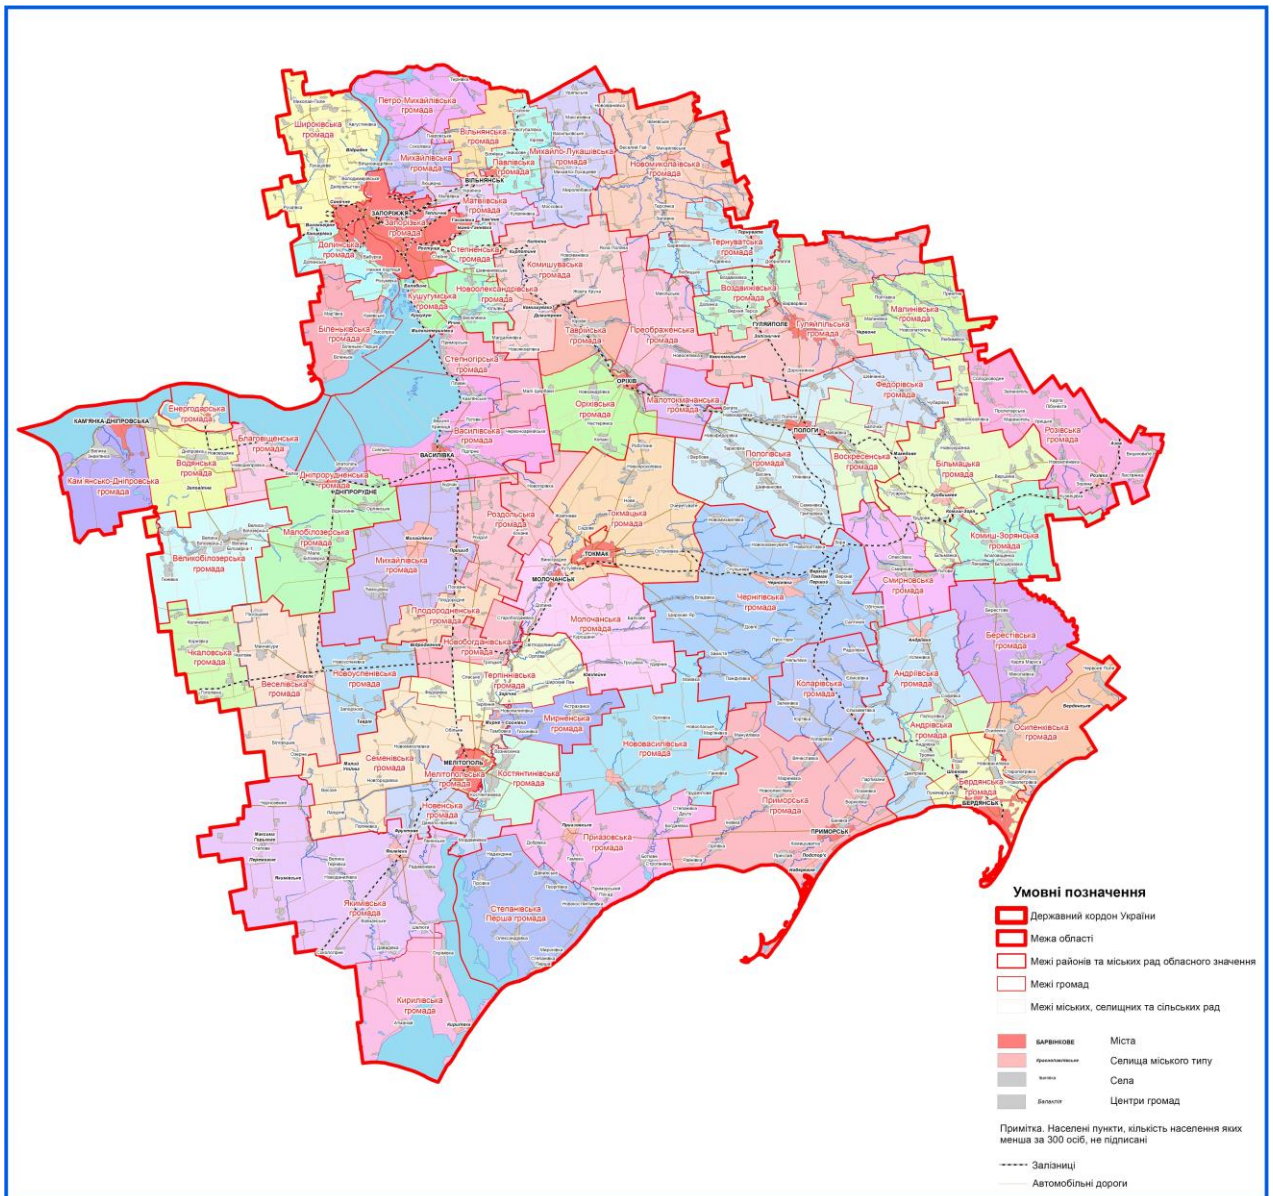

ЗАТВЕРДЖЕНО
розпорядженням Кабінету Міністрів України
від 27 травня 2020 р. № 625-р

ПЕРСПЕКТИВНИЙ ПЛАН
формування територій громад Запорізької області

1. Графічна частина (карта Запорізької області)

2. Перелік спроможних територіальних громад Запорізької області

Назва територіальної громади	Код населеного пункту — адміністративного центру територіальної громади згідно з КОАТУУ	Назва населеного пункту — адміністративного центру територіальної громади	Назви територіальних громад, що входять до складу спроможної територіальної громади	Назва району чи міста обласного значення, до якого входить адміністративний центр територіальної громади
Андрівська	2320680501	с. Андрівка	Андрівська Новотроїцька	Бердянський район
Андріївська	2320655200	смт Андріївка	Андріївська Долинська Дмитрівська	—“—
Берестівська	2320681001	с. Берестове	Берестівська Карло-Марксівська Миколаївська	—“—
Осипенківська	2320685501	с. Осипенко	Осипенківська Новопетрівська Червонопільська	—“—
Більмацька	2322755100	смт Більмак	Більмацька Більманська Вершинська Гусарківська Мар'янівська Новоукраїнська Смілівська	Більмацький район
Комиш-Зорянська	2322755400	смт Комиш-Зоря	Комиш-Зорянська Білоцерківська Благовіщенська Ланцівська Шевченківська	—“—
Смирновська	2322787001	с. Смирнове	Смирновська Зразківська Титовська	—“—
Василівська	2320910100	м. Василівка	Василівська Верхньокриничанська Кам'янська Лугівська Підгірненська Скельківська (у складі с. Скельки, с. Першотравневе, с. Шевченка) Широківська	Василівський район
Дніпрорудненська	2320910400	м. Дніпрорудне	Дніпрорудненська Скельківська (у складі с. Златопіль, с. Маячка)	—“—
Малобілозерська	2320983301	с. Мала Білозерка	Малобілозерська Балківська Орлянська	—“—