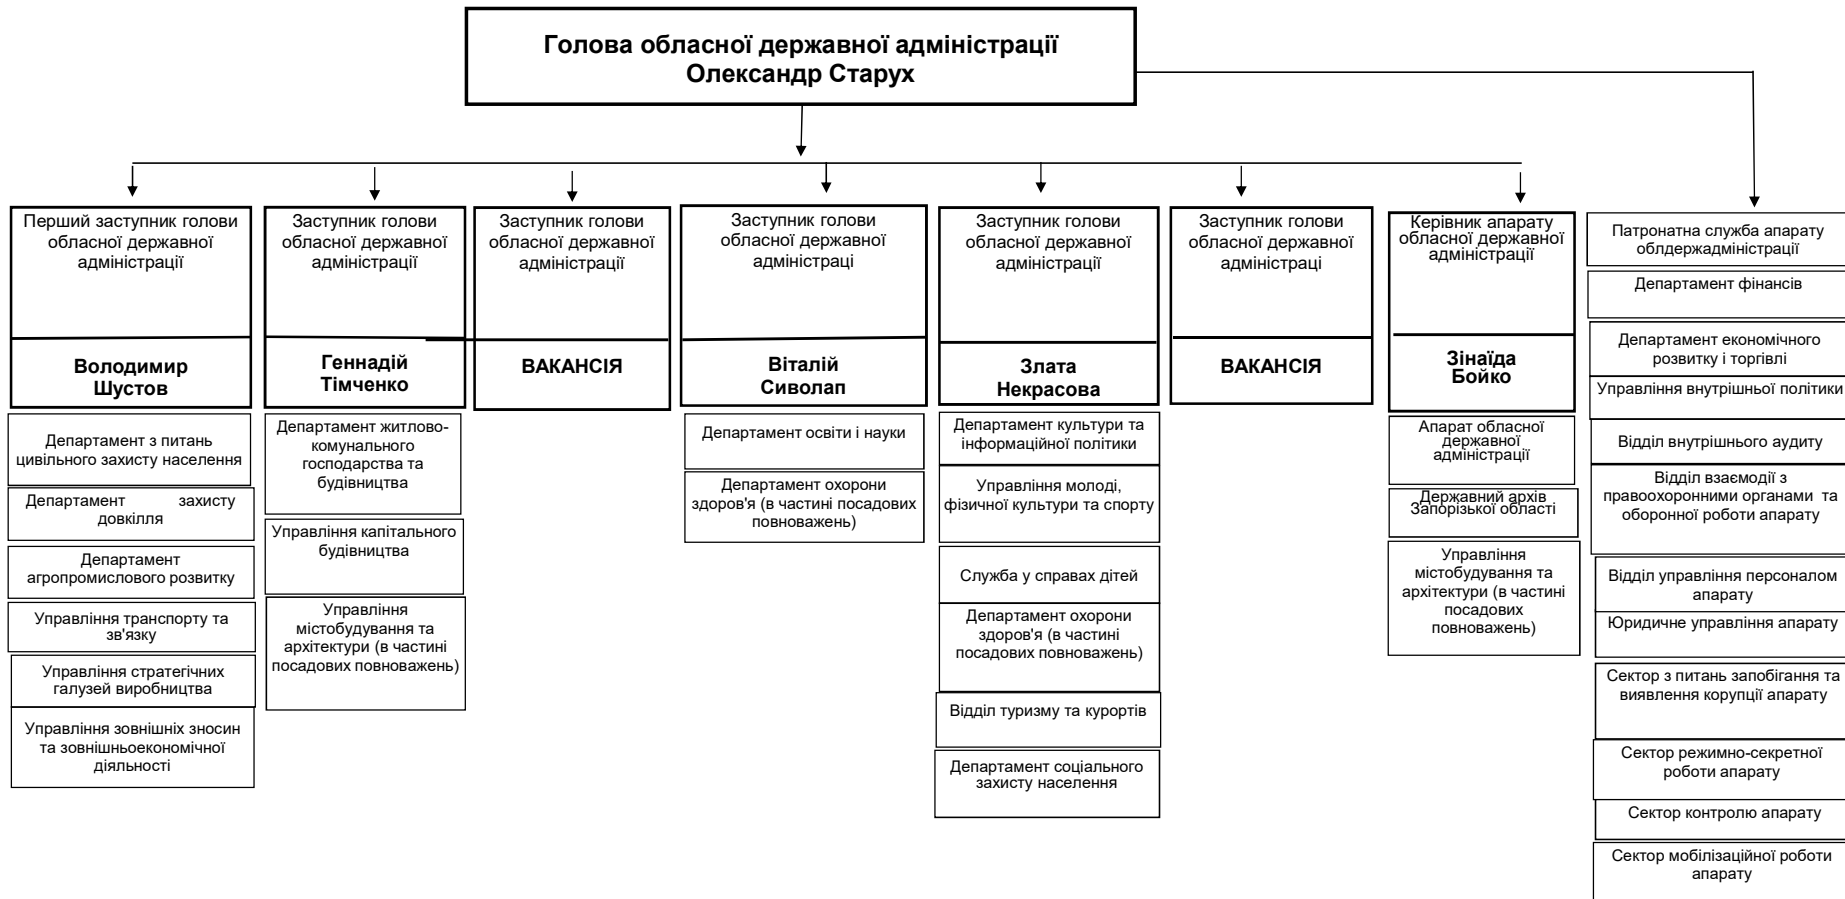

СХЕМА
організаційної структури обласної державної адміністрації

Керівник апарату

Зінаїда БОЙКО