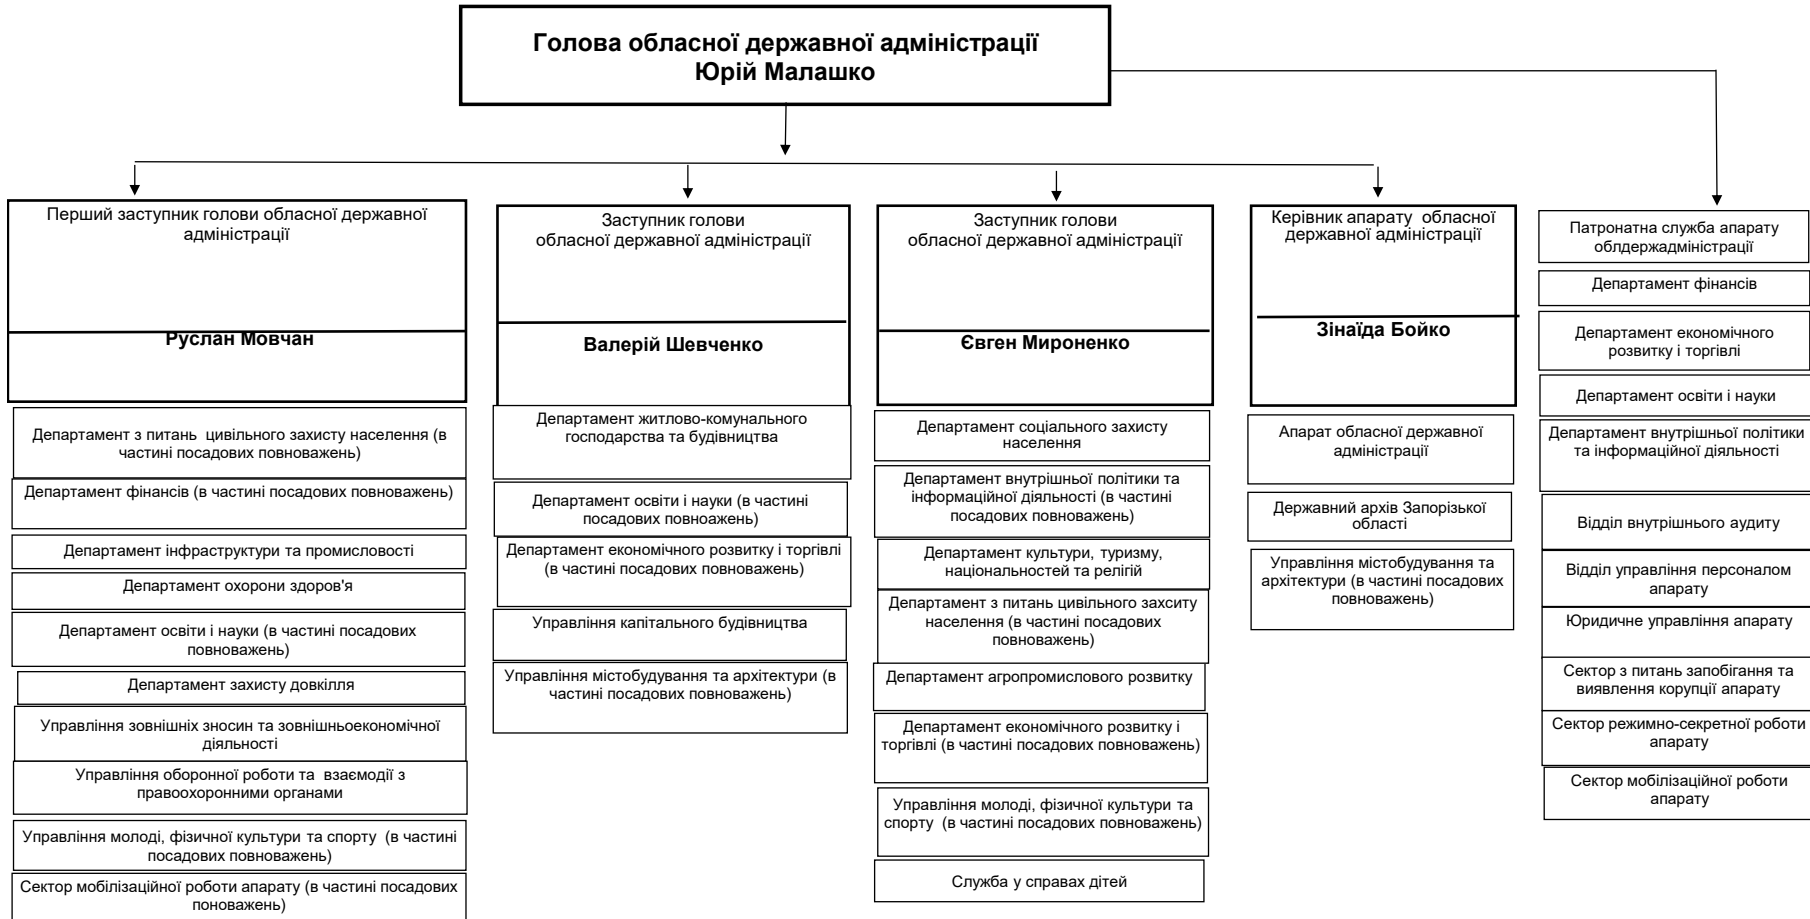

СХЕМА
організаційної структури обласної державної адміністрації

Керівник апарату

Зінаїда БОЙКО